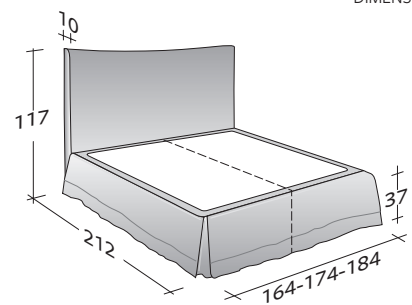

PLAZA
DU EX PLACES
design Rodolfo Dordoni
2005

Lit élégant et précieux, conçu pour être le cœur de la chambre à coucher. Le revêtement de la tête et de la base, entièrement déhoussable grâce au Velcro, peut être caractérisé par une riche bordure en tissu Glamour. Proposé avec base à ressorts Comfort, base fixe ou à coffre particulièrement spacieux.

PLAZA DUEX PLACES
design Rodolfo Dordoni 2005

ENCOMBREMENT
BASES ET PLATEAUX DE REPOS

DIMENSIONS IN CM.

SOMMIER À COFFRE
LATTES FIXES RÉGLABLES
SOMMIER ORTHOPÉDIQUE

LATTES FIXES RÉGLABLES
SOMMIER ORTHOPÉDIQUE