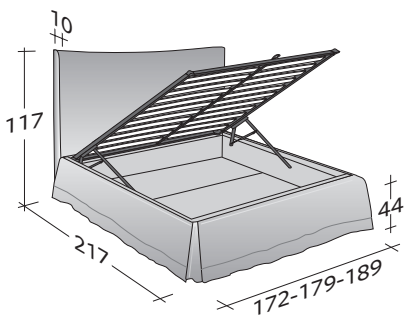

PLAZA
DU EX PLACES
design Rodolfo Dordoni
2005

Lit élégant et précieux, conçu pour être le cœur de la chambre à coucher. Le revêtement de la tête et de la base, entièrement déhoussable grâce au Velcro, peut être caractérisé par une riche bordure en tissu Glamour. Proposé avec base à ressorts Comfort, base fixe ou à coffre particulièrement spacieux.

PLAZA DUEX PLACES
design Rodolfo Dordoni 2005

ENCOMBREMENT
BASES ET PLATEAUX DE REPOS

DIMENSIONS IN CM.

SOMMIER À COFFRE
LATTES FIXES RÉGLABLES
SOMMIER ORTHOPÉDIQUE

LATTES FIXES RÉGLABLES
SOMMIER ORTHOPÉDIQUE