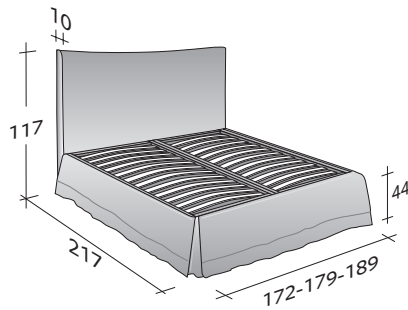

PLAZA
DU EX PLACES
design Rodolfo Dordoni
2005

Lit élégant et précieux, conçu pour être le cœur de la chambre à coucher. Le revêtement de la tête et de la base, entièrement déhoussable grâce au Velcro, peut être caractérisé par une riche bordure en tissu Glamour. Proposé avec base à ressorts Comfort, base fixe ou à coffre particulièrement spacieux.

PLAZA DUEX PLACES
design Rodolfo Dordoni 2005

ENCOMBREMENT
BASES ET PLATEAUX DE REPOS

DIMENSIONS IN CM.

SOMMIER À COFFRE
LATTES FIXES RÉGLABLES
SOMMIER ORTHOPÉDIQUE

LATTES FIXES RÉGLABLES
SOMMIER ORTHOPÉDIQUE