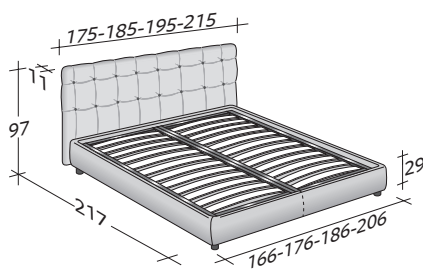

## RELAIS

design Rodolfo Dordoni  
2007

Sobriété et tradition sont les caractéristiques de ce lit, dont la tête présente un travail géométrique capitonné avec boutons décoratifs en cuir, en bain d'or ou transparents. Revêtement uniquement en cuir ou Ecopelle (non déhoussable). Disponible avec base à coffre, base fixe h 25 cm. et avec sommiers à mouvements électriques.

**RELAIS**  
design Rodolfo Dordoni 2007

ENCOMBREMENT  
BASES ET PLATEAUX DE REPOS

DIMENSIONS IN CM.

**SOMMIER À COFFRE**  
LATTES FIXES RÉGLABLES  
SOMMIER ORTHOPÉDIQUE

**BASE H25**  
LATTES FIXES RÉGLABLES  
SOMMIER ORTHOPÉDIQUE  
SOMMIER MOUVEMENTS ÉLECTRIQUES