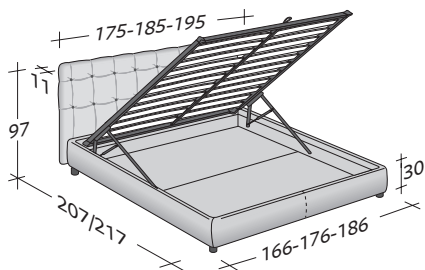

## RELAIS

design Rodolfo Dordoni  
2007

Sobriété et tradition sont les caractéristiques de ce lit, dont la tête présente un travail géométrique capitonné avec boutons décoratifs en cuir, en bain d'or ou transparents. Revêtement uniquement en cuir ou Ecopelle (non déhoussable). Disponible avec base à coffre, base fixe h 25 cm. et avec sommiers à mouvements électriques.

**RELAIS**  
design Rodolfo Dordoni 2007

ENCOMBREMENT  
BASES ET PLATEAUX DE REPOS

DIMENSIONS IN CM.

**SOMMIER À COFFRE**  
LATTES FIXES RÉGLABLES  
SOMMIER ORTHOPÉDIQUE

**BASE H25**  
LATTES FIXES RÉGLABLES  
SOMMIER ORTHOPÉDIQUE  
SOMMIER MOUVEMENTS ÉLECTRIQUES