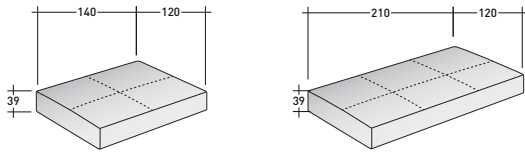

SOFTBENCH ASSISES