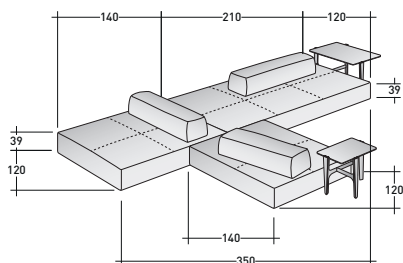

COMPOSITION A

- ASSISE (L140 x P120 x H39) - 1 élément
- DOSSIER MOBILE (L100 x P25 x H27) - 1 élément
- ACCOUDOIR (L120 x P40 x H45) - 1 élément

SOFTBENCH CANAPÉS COMPOSITIONS

ENCOMBREMENT

DIMENSIONS IN CM.

COMPOSITION B (table basse pas incluse)

- ASSISE (L210 x P120 x H39) - 1 élément
- ASSISE (L140 x P120 x H39) - 1 élément
- DOSSIER MOBILE (L160 x P25 x H27) - 1 élément

COMPOSITION D

- ASSISE (L210 x P120 x H39) - 1 élément
- DOSSIER MOBILE (L100 x P25 x H27) - 1 élément

COMPOSITION H (tables basses pas incluses)

- ASSISE (L210 x P120 x H39) - 1 élément
- ASSISE (L140 x P120 x H39) - 2 éléments
- DOSSIER MOBILE (L100 x P25 x H27) - 3 éléments

COMPOSITION C (table basse pas incluse)

- ASSISE (L210 x P120 x H39) - 1 élément
- ASSISE (L140 x P120 x H39) - 1 élément
- DOSSIER MOBILE (L100 x P25 x H27) - 1 élément
- DOSSIER MOBILE (L80 x P25 x H27) - 2 éléments
- ACCOUDOIR (L120 x P40 x H45) - 2 éléments