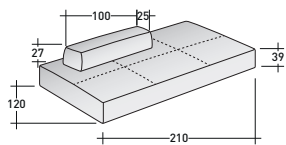

COMPOSITION A

- ASSISE (L140 x P120 x H39) - 1 élément
- DOSSIER MOBILE (L100 x P25 x H27) - 1 élément
- ACCOUDOIR (L120 x P40 x H45) - 1 élément

SOFTBENCH CANAPÉS COMPOSITIONS

ENCOMBREMENT

DIMENSIONS IN CM.

COMPOSITION B (table basse pas incluse)

- ASSISE (L210 x P120 x H39) - 1 élément
- ASSISE (L140 x P120 x H39) - 1 élément
- DOSSIER MOBILE (L160 x P25 x H27) - 1 élément

COMPOSITION D

- ASSISE (L210 x P120 x H39) - 1 élément
- DOSSIER MOBILE (L100 x P25 x H27) - 1 élément

COMPOSITION H (tables basses pas incluses)

- ASSISE (L210 x P120 x H39) - 1 élément
- ASSISE (L140 x P120 x H39) - 2 éléments
- DOSSIER MOBILE (L100 x P25 x H27) - 3 éléments

COMPOSITION C (table basse pas incluse)