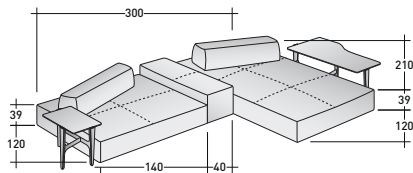

COMPOSITION E (tables basses pas incluses)

- ASSISE (L210 x P120 x H39) - 1 élément
- ASSISE (L140 x P120 x H39) - 1 élément
- DOSSIER MOBILE (L100 x P25 x H27) - 2 éléments
- ACCOUDOIR (L120 x P40 x H45) - 1 élément