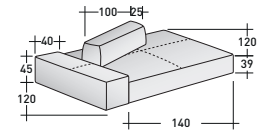

COMPOSITION A

- ASSISE (L140 x P120 x H39) - 1 élément
- DOSSIER MOBILE (L100 x P25 x H27) - 1 élément
- ACCOUDOIR (L120 x P40 x H45) - 1 élément

SOFTBENCH CANAPÉS COMPOSITIONS

ENCOMBREMENT

DIMENSIONS IN CM.

COMPOSITION B (table basse pas incluse)

- ASSISE (L210 x P120 x H39) - 1 élément
- ASSISE (L140 x P120 x H39) - 1 élément
- DOSSIER MOBILE (L160 x P25 x H27) - 1 élément

COMPOSITION D

- ASSISE (L210 x P120 x H39) - 1 élément
- DOSSIER MOBILE (L100 x P25 x H27) - 1 élément

COMPOSITION H (tables basses pas incluses)

- ASSISE (L210 x P120 x H39) - 1 élément
- ASSISE (L140 x P120 x H39) - 2 éléments
- DOSSIER MOBILE (L100 x P25 x H27) - 3 éléments

COMPOSITION C (table basse pas incluse)