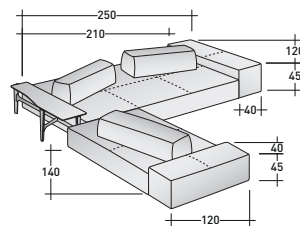

COMPOSITION A

- ASSISE (L140 x P120 x H39) - 1 élément
- DOSSIER MOBILE (L100 x P25 x H27) - 1 élément
- ACCOUDOIR (L120 x P40 x H45) - 1 élément

SOFTBENCH CANAPÉS COMPOSITIONS

ENCOMBREMENT

DIMENSIONS IN CM.

COMPOSITION B (table basse pas incluse)

- ASSISE (L210 x P120 x H39) - 1 élément
- ASSISE (L140 x P120 x H39) - 1 élément
- DOSSIER MOBILE (L160 x P25 x H27) - 1 élément

COMPOSITION D

- ASSISE (L210 x P120 x H39) - 1 élément
- DOSSIER MOBILE (L100 x P25 x H27) - 1 élément

COMPOSITION H (tables basses pas incluses)

- ASSISE (L210 x P120 x H39) - 1 élément
- ASSISE (L140 x P120 x H39) - 2 éléments
- DOSSIER MOBILE (L100 x P25 x H27) - 3 éléments

COMPOSITION C (table basse pas incluse)

- ASSISE (L210 x P120 x H39) - 1 élément
- ASSISE (L140 x P120 x H39) - 1 élément
- DOSSIER MOBILE (L100 x P25 x H27) - 1 élément
- DOSSIER MOBILE (L80 x P25 x H27) - 2 éléments
- ACCOUDOIR (L120 x P40 x H45) - 2 éléments