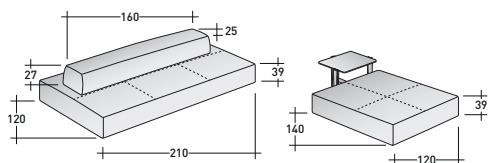

COMPOSITION A

- ASSISE (L140 x P120 x H39) - 1 élément
- DOSSIER MOBILE (L100 x P25 x H27) - 1 élément
- ACCOUDOIR (L120 x P40 x H45) - 1 élément

SOFTBENCH CANAPÉS COMPOSITIONS

ENCOMBREMENT

DIMENSIONS IN CM.

COMPOSITION B (table basse pas incluse)

- ASSISE (L210 x P120 x H39) - 1 élément
- ASSISE (L140 x P120 x H39) - 1 élément
- DOSSIER MOBILE (L160 x P25 x H27) - 1 élément

COMPOSITION D

- ASSISE (L210 x P120 x H39) - 1 élément
- DOSSIER MOBILE (L100 x P25 x H27) - 1 élément

COMPOSITION H (tables basses pas incluses)

- ASSISE (L210 x P120 x H39) - 1 élément
- ASSISE (L140 x P120 x H39) - 2 éléments
- DOSSIER MOBILE (L100 x P25 x H27) - 3 éléments

COMPOSITION C (table basse pas incluse)