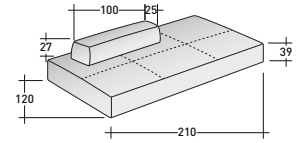

SOFTBENCH CANAPÉS

design Massimo Castagna
2018

Ce canapé modulable, qui introduit un concept d'utilisation dynamique et multifonctionnelle, est l'idéal pour accueillir de nouveaux styles de vie. Il se compose de 6 éléments de ASSISE (2 assises, 1 accoudoir, 3 dossiers) qui, combinés librement, permettent de multiples positions d'assise et des personnalisations infinies. Les dossiers mobiles, non ancrés, mais efficacement lestés pour assurer un appui solide, peuvent être disposés au gré de chacun et accueillent avec le même confort toutes les statures. La profondeur des éléments permet de s'asseoir des deux côtés, mais aussi une utilisation comme chaise longue ou comme lit confortable. Sa valeur esthétique est renforcée par la combinaison de revêtements dans des couleurs et des fantaisies différentes pour les ASSISES, les accoudoirs et les coussins.

COMPOSITION D

- ASSISE (L210 x P120 x H39) - 1 élément
- DOSSIER MOBILE (L100 x P25 x H27) - 1 élément

SOFTBENCH CANAPÉS COMPOSITIONS

ENCOMBREMENT

DIMENSIONS IN CM.

COMPOSITION A

- ASSISE (L140 x P120 x H39) - 1 élément
- DOSSIER MOBILE (L100 x P25 x H27) - 1 élément
- ACCOUDOIR (L120 x P40 x H45) - 1 élément

COMPOSITION B (table basse pas incluse)

COMPOSITION C (table basse pas incluse)

- ASSISE (L210 x P120 x H39) - 1 élément
- ASSISE (L140 x P120 x H39) - 1 élément
- DOSSIER MOBILE (L100 x P25 x H27) - 1 élément
- DOSSIER MOBILE (L80 x P25 x H27) - 2 éléments
- ACCOUDOIR (L120 x P40 x H45) - 2 éléments