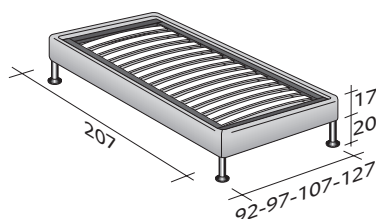

SOMMIER
UNE PLACE
design Centro Ricerche Flou
1982

Lit extrêmement fonctionnel, au design linéaire et élégant.
Proposé avec base à ressorts Comfort, à coffre, base fixe h 25 cm.
ou h 16 cm. et avec sommiers à mouvements électriques.
Revêtement en tissu, cuir ou Ecopelle entièrement déhoussable.

SOMMIER UNE PLACE
design Centro Ricerche Flou 1982

ENCOMBREMENT
BASES ET PLATEAUX DE REPOS

DIMENSIONS EN CM.

SOMMIER À COFFRE

LATTES FIXES RÉGLABLES *
SOMMIER ORTHOPÉDIQUE *

SOMMIER À COFFRE OUVERTURE LATÉRALE

LATTES FIXES RÉGLABLES *
SOMMIER ORTHOPÉDIQUE *

BASE À RESSORTS COMFORT

BASE H25

LATTES FIXES RÉGLABLES *
SOMMIER ORTHOPÉDIQUE *
SOMMIER MOUVEMENTS ÉLECTRIQUES *

BASE H16

LATTES FIXES RÉGLABLES
SOMMIER ORTHOPÉDIQUE
SOMMIER MOUVEMENTS ÉLECTRIQUES