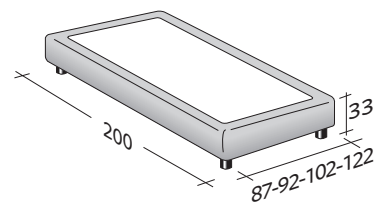

SOMMIER
UNE PLACE
design Centro Ricerche Flou
1982

Lit extrêmement fonctionnel, au design linéaire et élégant.
Proposé avec base à ressorts Comfort, à coffre, base fixe h 25 cm.
ou h 16 cm. et avec sommiers à mouvements électriques.
Revêtement en tissu, cuir ou Ecopelle entièrement déhoussable.

SOMMIER UNE PLACE
design Centro Ricerche Flou 1982

ENCOMBREMENT
BASES ET PLATEAUX DE REPOS

DIMENSIONS EN CM.

SOMMIER À COFFRE

LATTES FIXES RÉGLABLES *
SOMMIER ORTHOPÉDIQUE *

SOMMIER À COFFRE OUVERTURE LATÉRALE

LATTES FIXES RÉGLABLES *
SOMMIER ORTHOPÉDIQUE *

BASE À RESSORTS COMFORT

BASE H25

LATTES FIXES RÉGLABLES *
SOMMIER ORTHOPÉDIQUE *
SOMMIER MOUVEMENTS ÉLECTRIQUES *

BASE H16

LATTES FIXES RÉGLABLES
SOMMIER ORTHOPÉDIQUE
SOMMIER MOUVEMENTS ÉLECTRIQUES