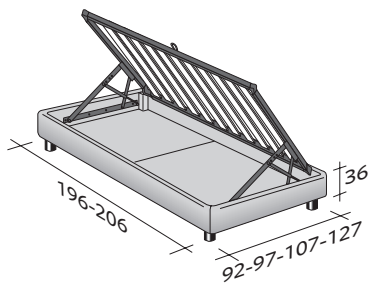

SOMMIER
UNE PLACE
design Centro Ricerche Flou
1982

Lit extrêmement fonctionnel, au design linéaire et élégant.
Proposé avec base à ressorts Comfort, à coffre, base fixe h 25 cm.
ou h 16 cm. et avec sommiers à mouvements électriques.
Revêtement en tissu, cuir ou Ecopelle entièrement déhoussable.

SOMMIER UNE PLACE
design Centro Ricerche Flou 1982

ENCOMBREMENT
BASES ET PLATEAUX DE REPOS

DIMENSIONS EN CM.

SOMMIER À COFFRE

LATTES FIXES RÉGLABLES *
SOMMIER ORTHOPÉDIQUE *

SOMMIER À COFFRE OUVERTURE LATÉRALE

LATTES FIXES RÉGLABLES *
SOMMIER ORTHOPÉDIQUE *

BASE À RESSORTS COMFORT

BASE H25

LATTES FIXES RÉGLABLES *
SOMMIER ORTHOPÉDIQUE *
SOMMIER MOUVEMENTS ÉLECTRIQUES *

BASE H16

LATTES FIXES RÉGLABLES
SOMMIER ORTHOPÉDIQUE
SOMMIER MOUVEMENTS ÉLECTRIQUES