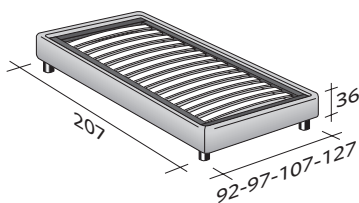

SOMMIER
UNE PLACE
design Centro Ricerche Flou
1982

Lit extrêmement fonctionnel, au design linéaire et élégant.
Proposé avec base à ressorts Comfort, à coffre, base fixe h 25 cm.
ou h 16 cm. et avec sommiers à mouvements électriques.
Revêtement en tissu, cuir ou Ecopelle entièrement déhoussable.

SOMMIER UNE PLACE
design Centro Ricerche Flou 1982

ENCOMBREMENT
BASES ET PLATEAUX DE REPOS

DIMENSIONS EN CM.

SOMMIER À COFFRE

LATTES FIXES RÉGLABLES *
SOMMIER ORTHOPÉDIQUE *

SOMMIER À COFFRE OUVERTURE LATÉRALE

LATTES FIXES RÉGLABLES *
SOMMIER ORTHOPÉDIQUE *

BASE À RESSORTS COMFORT

BASE H25

LATTES FIXES RÉGLABLES *
SOMMIER ORTHOPÉDIQUE *
SOMMIER MOUVEMENTS ÉLECTRIQUES *

BASE H16

LATTES FIXES RÉGLABLES
SOMMIER ORTHOPÉDIQUE
SOMMIER MOUVEMENTS ÉLECTRIQUES