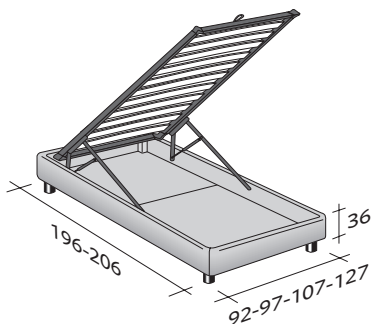

SOMMIER
UNE PLACE
design Centro Ricerche Flou
1982

Lit extrêmement fonctionnel, au design linéaire et élégant.
Proposé avec base à ressorts Comfort, à coffre, base fixe h 25 cm.
ou h 16 cm. et avec sommiers à mouvements électriques.
Revêtement en tissu, cuir ou Ecopelle entièrement déhoussable.

SOMMIER UNE PLACE
design Centro Ricerche Flou 1982

ENCOMBREMENT
BASES ET PLATEAUX DE REPOS

DIMENSIONS EN CM.

SOMMIER À COFFRE

LATTES FIXES RÉGLABLES *
SOMMIER ORTHOPÉDIQUE *

SOMMIER À COFFRE OUVERTURE LATÉRALE