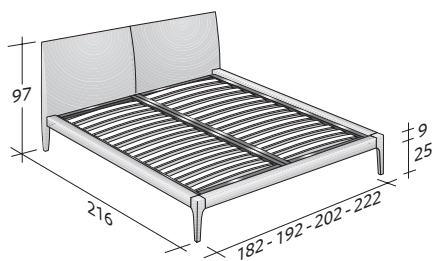

ALICUDI

design Rodolfo Dordoni
2001

Letto dalle forme decise e rigorose.

Struttura in acciaio rivestita in cuoio "pieno fiore" facilmente sfoderabile grazie alle pratiche chiusure in velcro.

L'interno della testata è dotato di cinghie per sostenere meglio il peso del corpo in appoggio.

Disponibile con piano di riposo a doghe regolabili, ortopedico o con movimento elettrico.

flou

LA CULTURA DEL DORMIRE.

ALICUDI
design Rodolfo Dordoni 2001

INGOMBRI
COMBINAZIONI BASI E PIANI DI RIPOSO

MISURE IN CM.

PIANO A DOGHE REGOLABILI
PIANO ORTOPEDICO
RETE A MOVIMENTO ELETTRICO