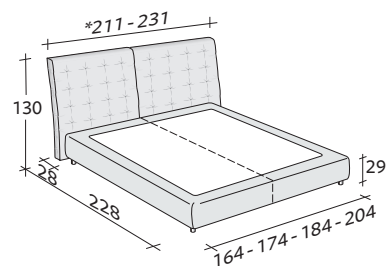

INGOMBRI  
COMBINAZIONI BASI E PIANI DI RIPOSO

MISURE IN CM.

**BASE CONTENITORE**

PIANO A DOGHE REGOLABILI  
PIANO ORTOPEDICO

**BASE H25**

PIANO A DOGHE REGOLABILI  
PIANO ORTOPEDICO  
RETE A MOVIMENTO ELETTRICO

**BASE A MOLLE COMFORT**

\* Misura Testata  
211 per misura materassi 160/170/180  
231 per misura materassi 200