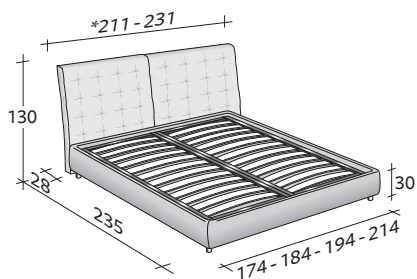

## ANGLE

design Rodolfo Dordoni  
2008

Letto matrimoniale, dalla linea importante, in versione semplice o a paravento.

Testata imbottita trapuntata capitonné con rivestimento totalmente sfoderabile in tessuto o pelle. Disponibile con base Comfort, base fissa h 25 cm., con base contenitore o con base con movimento elettrico.

Nell'intersezione tra testata e pannelli Angle paravento può accogliere due lampade Angle in tubolare cromato lucido, dorato o bronzato.

**flou**

LA CULTURA DEL DORMIRE.

ANGLE TESTATA TRAPUNTATA  
design Rodolfo Dordoni 2008

INGOMBRI  
COMBINAZIONI BASI E PIANI DI RIPOSO

MISURE IN CM.

**BASE CONTENITORE**

PIANO A DOGHE REGOLABILI  
PIANO ORTOPEDICO

**BASE H25**

PIANO A DOGHE REGOLABILI  
PIANO ORTOPEDICO  
RETE A MOVIMENTO ELETTRICO

**BASE A MOLLE COMFORT**

\* Misura Testata  
211 per misura materassi 160/170/180  
231 per misura materassi 200