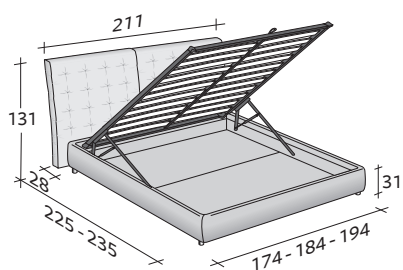

## ANGLE

design Rodolfo Dordoni  
2008

Letto matrimoniale, dalla linea importante, in versione semplice o a paravento.

Testata imbottita trapuntata capitonné con rivestimento totalmente sfoderabile in tessuto o pelle. Disponibile con base Comfort, base fissa h 25 cm., con base contenitore o con base con movimento elettrico.

Nell'intersezione tra testata e pannelli Angle paravento può accogliere due lampade Angle in tubolare cromato lucido, dorato o bronzato.

**flou**

LA CULTURA DEL DORMIRE.

ANGLE TESTATA TRAPUNTATA  
design Rodolfo Dordoni 2008

INGOMBRI  
COMBINAZIONI BASI E PIANI DI RIPOSO

MISURE IN CM.

**BASE CONTENITORE**

PIANO A DOGHE REGOLABILI  
PIANO ORTOPEDICO

**BASE H25**

PIANO A DOGHE REGOLABILI  
PIANO ORTOPEDICO  
RETE A MOVIMENTO ELETTRICO

**BASE A MOLLE COMFORT**

\* Misura Testata  
211 per misura materassi 160/170/180  
231 per misura materassi 200