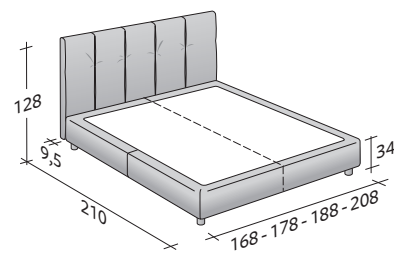

Disponibile con base Comfort, base fissa h 25 cm., con base contenitore o con base con movimento elettrico.

Rivestimento, totalmente sfoderabile, in tessuto, pelle o Ecopelle.

ARGAN MATRIMONIALE
design Centro Ricerche Flou 2011

INGOMBRI
COMBINAZIONI BASI E PIANI DI RIPOSO

MISURE IN CM.

BASE CONTENITORE

PIANO A DOGHE REGOLABILI
PIANO ORTOPEDICO

BASE H25

PIANO A DOGHE REGOLABILI
PIANO ORTOPEDICO
RETE A MOVIMENTO ELETTRICO

BASE A MOLLE COMFORT

ARGAN 2 MATRIMONIALE
design Centro Ricerche Flou 2017

INGOMBRI
COMBINAZIONI BASI E PIANI DI RIPOSO

MISURE IN CM.

BASE CONTENITORE

PIANO A DOGHE REGOLABILI
PIANO ORTOPEDICO

BASE H25

PIANO A DOGHE REGOLABILI
PIANO ORTOPEDICO
RETE A MOVIMENTO ELETTRICO