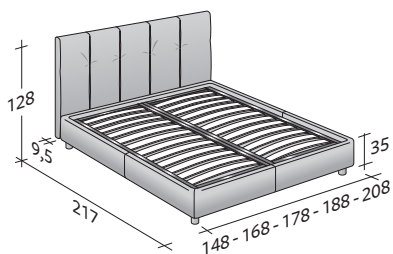

Disponibile con base Comfort, base fissa h 25 cm., con base contenitore o con base con movimento elettrico.

Rivestimento, totalmente sfoderabile, in tessuto, pelle o Ecopelle.

ARGAN MATRIMONIALE
design Centro Ricerche Flou 2011

INGOMBRI
COMBINAZIONI BASI E PIANI DI RIPOSO

MISURE IN CM.

BASE CONTENITORE

PIANO A DOGHE REGOLABILI
PIANO ORTOPEDICO

BASE H25

PIANO A DOGHE REGOLABILI
PIANO ORTOPEDICO
RETE A MOVIMENTO ELETTRICO

BASE A MOLLE COMFORT

ARGAN 2 MATRIMONIALE
design Centro Ricerche Flou 2017

INGOMBRI
COMBINAZIONI BASI E PIANI DI RIPOSO

MISURE IN CM.

BASE CONTENITORE

PIANO A DOGHE REGOLABILI
PIANO ORTOPEDICO

BASE H25

PIANO A DOGHE REGOLABILI
PIANO ORTOPEDICO
RETE A MOVIMENTO ELETTRICO