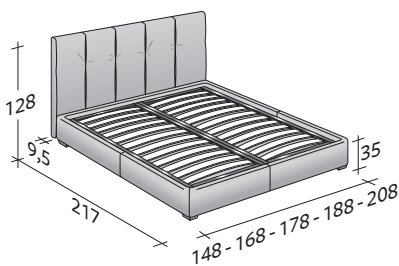

INGOMBRI
COMBINAZIONI BASI E PIANI DI RIPOSO

MISURE IN CM.

BASE CONTENITORE

PIANO A DOGHE REGOLABILI
PIANO ORTOPEDICO

BASE H25

PIANO A DOGHE REGOLABILI
PIANO ORTOPEDICO
RETE A MOVIMENTO ELETTRICO

BASE A MOLLE COMFORT

ARGAN 2 MATRIMONIALE
design Centro Ricerche Flou 2017

INGOMBRI
COMBINAZIONI BASI E PIANI DI RIPOSO

MISURE IN CM.

BASE CONTENITORE

PIANO A DOGHE REGOLABILI
PIANO ORTOPEDICO

BASE H25

PIANO A DOGHE REGOLABILI
PIANO ORTOPEDICO
RETE A MOVIMENTO ELETTRICO