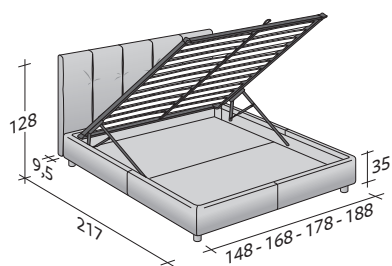

Disponibile con base Comfort, base fissa h 25 cm., con base contenitore o con base con movimento elettrico.

Rivestimento, totalmente sfoderabile, in tessuto, pelle o Ecopelle.

ARGAN MATRIMONIALE
design Centro Ricerche Flou 2011

INGOMBRI
COMBINAZIONI BASI E PIANI DI RIPOSO

MISURE IN CM.

BASE CONTENITORE

PIANO A DOGHE REGOLABILI
PIANO ORTOPEDICO

BASE H25

PIANO A DOGHE REGOLABILI
PIANO ORTOPEDICO
RETE A MOVIMENTO ELETTRICO

BASE A MOLLE COMFORT

ARGAN 2 MATRIMONIALE
design Centro Ricerche Flou 2017

INGOMBRI
COMBINAZIONI BASI E PIANI DI RIPOSO

MISURE IN CM.

BASE CONTENITORE

PIANO A DOGHE REGOLABILI
PIANO ORTOPEDICO

BASE H25

PIANO A DOGHE REGOLABILI
PIANO ORTOPEDICO
RETE A MOVIMENTO ELETTRICO