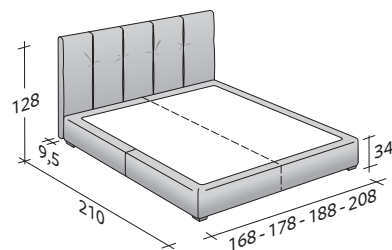

INGOMBRI
COMBINAZIONI BASI E PIANI DI RIPOSO

MISURE IN CM.

BASE CONTENITORE

PIANO A DOGHE REGOLABILI
PIANO ORTOPEDICO

BASE H25

PIANO A DOGHE REGOLABILI
PIANO ORTOPEDICO
RETE A MOVIMENTO ELETTRICO

BASE A MOLLE COMFORT

ARGAN 2 MATRIMONIALE
design Centro Ricerche Flou 2017

INGOMBRI
COMBINAZIONI BASI E PIANI DI RIPOSO

MISURE IN CM.

BASE CONTENITORE

PIANO A DOGHE REGOLABILI
PIANO ORTOPEDICO

BASE H25

PIANO A DOGHE REGOLABILI
PIANO ORTOPEDICO
RETE A MOVIMENTO ELETTRICO