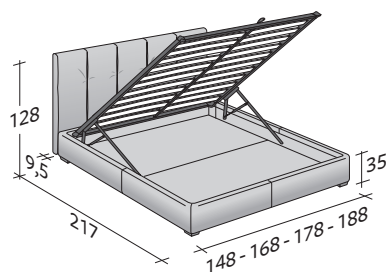

Disponibile con base Comfort, base fissa h 25 cm., con base contenitore o con base con movimento elettrico.

Rivestimento, totalmente sfoderabile, in tessuto, pelle o Ecopelle.

ARGAN MATRIMONIALE
design Centro Ricerche Flou 2011

INGOMBRI
COMBINAZIONI BASI E PIANI DI RIPOSO

MISURE IN CM.

BASE CONTENITORE

PIANO A DOGHE REGOLABILI
PIANO ORTOPEDICO

BASE H25

PIANO A DOGHE REGOLABILI
PIANO ORTOPEDICO
RETE A MOVIMENTO ELETTRICO

BASE A MOLLE COMFORT

ARGAN 2 MATRIMONIALE
design Centro Ricerche Flou 2017

INGOMBRI
COMBINAZIONI BASI E PIANI DI RIPOSO

MISURE IN CM.

BASE CONTENITORE

PIANO A DOGHE REGOLABILI
PIANO ORTOPEDICO

BASE H25

PIANO A DOGHE REGOLABILI
PIANO ORTOPEDICO
RETE A MOVIMENTO ELETTRICO