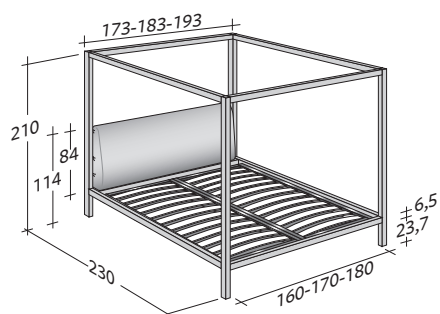

**flou**

LA CULTURA DEL DORMIRE.

ARI  
design Emanuela Garbin - Mario Dell'Orto 2014

INGOMBRI  
COMBINAZIONI BASI E PIANI DI RIPOSO

MISURE IN CM.

PIANO A DOGHE REGOLABILI