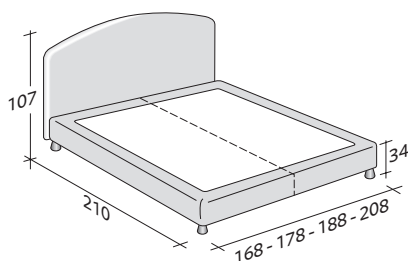

MAGNOLIA MATRIMONIALE
design Centro Ricerche Flou 1987

INGOMBRI
COMBINAZIONI BASI E PIANI DI RIPOSO

MISURE IN CM.

BASE CONTENITORE

PIANO A DOGHE REGOLABILI *
PIANO ORTOPEDICO *
PIANO A DOGHE ORTOPEDICHE

BASE A MOLLE COMFORT

BASE H25

PIANO A DOGHE REGOLABILI *
PIANO ORTOPEDICO *
RETE A MOVIMENTO ELETTRICO *

BASE H16

PIANO A DOGHE REGOLABILI
PIANO ORTOPEDICO
RETE A MOVIMENTO ELETTRICO

* Disponibile anche con rivestimento a volants