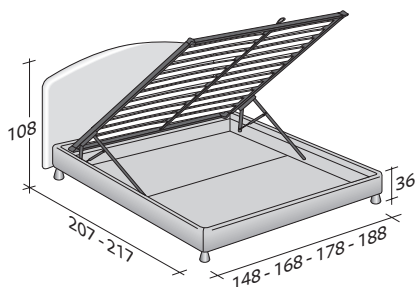

MAGNOLIA

MATRIMONIALE
design Centro Ricerche Flou
1987

Letto dalla linea romantica e senza tempo.
Testata imbottita e rivestita, come la base, in tessuto, pelle o Ecopelle
completamente sfoderabili grazie alle pratiche chiusure in velcro.
Disponibile con base Comfort, base contenitore, base fissa
h 25 cm. o h 16 cm. e con base con rete a movimento elettrico.

MAGNOLIA MATRIMONIALE
design Centro Ricerche Flou 1987

INGOMBRI
COMBINAZIONI BASI E PIANI DI RIPOSO

MISURE IN CM.

BASE CONTENITORE

PIANO A DOGHE REGOLABILI *
PIANO ORTOPEDICO *
PIANO A DOGHE ORTOPEDICHE

BASE A MOLLE COMFORT

BASE H25

PIANO A DOGHE REGOLABILI *
PIANO ORTOPEDICO *
RETE A MOVIMENTO ELETTRICO *

BASE H16

PIANO A DOGHE REGOLABILI
PIANO ORTOPEDICO
RETE A MOVIMENTO ELETTRICO

* Disponibile anche con rivestimento a volants