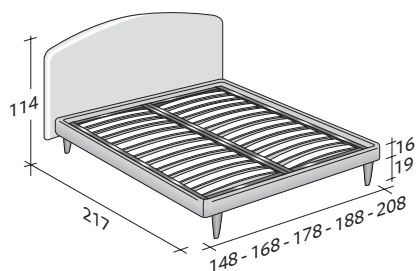

MAGNOLIA

MATRIMONIALE
design Centro Ricerche Flou
1987

Letto dalla linea romantica e senza tempo.
Testata imbottita e rivestita, come la base, in tessuto, pelle o Ecopelle
completamente sfoderabili grazie alle pratiche chiusure in velcro.
Disponibile con base Comfort, base contenitore, base fissa
h 25 cm. o h 16 cm. e con base con rete a movimento elettrico.

MAGNOLIA MATRIMONIALE
design Centro Ricerche Flou 1987

INGOMBRI
COMBINAZIONI BASI E PIANI DI RIPOSO

MISURE IN CM.

BASE CONTENITORE

PIANO A DOGHE REGOLABILI *
PIANO ORTOPEDICO *
PIANO A DOGHE ORTOPEDICHE

BASE A MOLLE COMFORT

BASE H25

PIANO A DOGHE REGOLABILI *
PIANO ORTOPEDICO *
RETE A MOVIMENTO ELETTRICO *

BASE H16

PIANO A DOGHE REGOLABILI
PIANO ORTOPEDICO
RETE A MOVIMENTO ELETTRICO

* Disponibile anche con rivestimento a volants