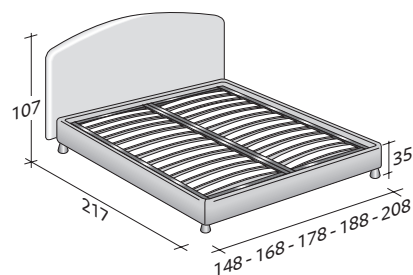

MAGNOLIA

MATRIMONIALE
design Centro Ricerche Flou
1987

Letto dalla linea romantica e senza tempo.
Testata imbottita e rivestita, come la base, in tessuto, pelle o Ecopelle
completamente sfoderabili grazie alle pratiche chiusure in velcro.
Disponibile con base Comfort, base contenitore, base fissa
h 25 cm. o h 16 cm. e con base con rete a movimento elettrico.

MAGNOLIA MATRIMONIALE
design Centro Ricerche Flou 1987

INGOMBRI
COMBINAZIONI BASI E PIANI DI RIPOSO

MISURE IN CM.

BASE CONTENITORE

PIANO A DOGHE REGOLABILI *
PIANO ORTOPEDICO *
PIANO A DOGHE ORTOPEDICHE

BASE A MOLLE COMFORT

BASE H25

PIANO A DOGHE REGOLABILI *
PIANO ORTOPEDICO *
RETE A MOVIMENTO ELETTRICO *

BASE H16

PIANO A DOGHE REGOLABILI
PIANO ORTOPEDICO
RETE A MOVIMENTO ELETTRICO

* Disponibile anche con rivestimento a volants