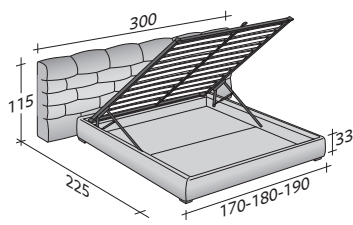

La testata è disponibile in due versioni: allineata alla base o allungata ai lati del letto. Il letto Majal, realizzabile in tessuto o pelle, è completamente sfoderabile.

Può essere fornito con base a molle Comfort, base contenitore, base fissa o base con movimento elettrico.

**flou**

LA CULTURA DEL DORMIRE.

**MAJAL TESTATA LARGA**  
design Carlo Colombo 2015

INGOMBRI  
COMBINAZIONI BASI E PIANI DI RIPOSO

MISURE IN CM.

**BASE CONTENITORE**  
PIANO A DOGHE REGOLABILI

**BASE H25**  
PIANO A DOGHE REGOLABILI  
RETE A MOVIMENTO ELETTRICO