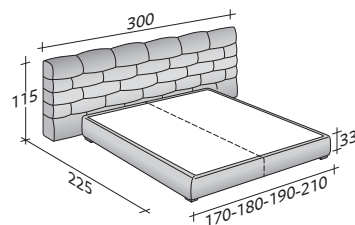

La testata è disponibile in due versioni: allineata alla base o allungata ai lati del letto. Il letto Majal, realizzabile in tessuto o pelle, è completamente sfoderabile.

Può essere fornito con base a molle Comfort, base contenitore, base fissa o base con movimento elettrico.

**flou**

LA CULTURA DEL DORMIRE.

**MAJAL TESTATA LARGA**  
design Carlo Colombo 2015

INGOMBRI  
COMBINAZIONI BASI E PIANI DI RIPOSO

MISURE IN CM.

**BASE CONTENITORE**  
PIANO A DOGHE REGOLABILI

**BASE H25**  
PIANO A DOGHE REGOLABILI  
RETE A MOVIMENTO ELETTRICO