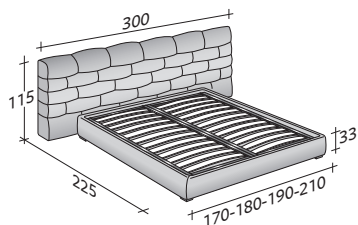

La testata è disponibile in due versioni: allineata alla base o allungata ai lati del letto. Il letto Majal, realizzabile in tessuto o pelle, è completamente sfoderabile.

Può essere fornito con base a molle Comfort, base contenitore, base fissa o base con movimento elettrico.

**flou**

LA CULTURA DEL DORMIRE.

**MAJAL TESTATA LARGA**  
design Carlo Colombo 2015

INGOMBRI  
COMBINAZIONI BASI E PIANI DI RIPOSO

MISURE IN CM.

**BASE CONTENITORE**  
PIANO A DOGHE REGOLABILI

**BASE H25**  
PIANO A DOGHE REGOLABILI  
RETE A MOVIMENTO ELETTRICO