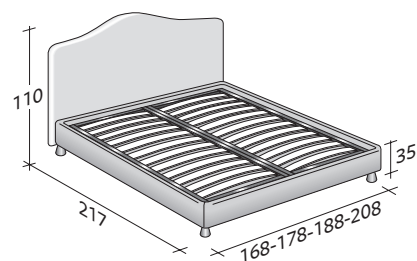

**PEONIA**  
MATRIMONIALE  
design Centro Ricerche Flou  
1987

Letto prestigioso dalla linea romantica.  
Testata morbidamente imbottita e rivestita, come la base, in tessuto, pelle o Ecopelle completamente sfoderabili grazie alle pratiche chiusure in velcro.  
Disponibile con base Comfort, base contenitore, base fissa h 25 cm. o h 16 cm. e con base con rete a movimento elettrico.

**PEONIA MATRIMONIALE**  
design Centro Ricerche Flou 1987

INGOMBRI  
COMBINAZIONI BASI E PIANI DI RIPOSO

MISURE IN CM.

**BASE CONTENITORE**

PIANO A DOGHE REGOLABILI \*  
PIANO ORTOPEDICO \*  
PIANO A DOGHE ORTOPEDICHE

**BASE A MOLLE COMFORT**

**BASE H25**

PIANO A DOGHE REGOLABILI \*  
PIANO ORTOPEDICO \*  
RETE A MOVIMENTO ELETTRICO \*

**BASE H16**

PIANO A DOGHE REGOLABILI  
PIANO ORTOPEDICO  
RETE A MOVIMENTO ELETTRICO