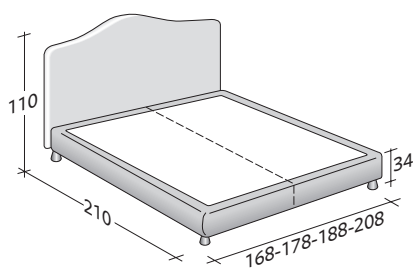

**PEONIA MATRIMONIALE**  
design Centro Ricerche Flou 1987

INGOMBRI  
COMBINAZIONI BASI E PIANI DI RIPOSO

MISURE IN CM.

**BASE CONTENITORE**

PIANO A DOGHE REGOLABILI \*  
PIANO ORTOPEDICO \*  
PIANO A DOGHE ORTOPEDICHE

**BASE A MOLLE COMFORT**

**BASE H25**

PIANO A DOGHE REGOLABILI \*  
PIANO ORTOPEDICO \*  
RETE A MOVIMENTO ELETTRICO \*

**BASE H16**

PIANO A DOGHE REGOLABILI  
PIANO ORTOPEDICO  
RETE A MOVIMENTO ELETTRICO