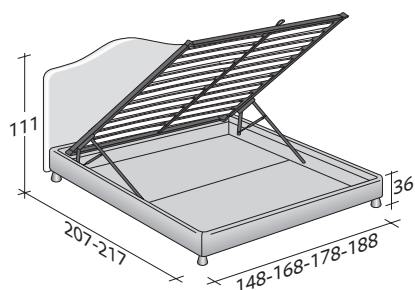

**PEONIA**  
MATRIMONIALE  
design Centro Ricerche Flou  
1987

Letto prestigioso dalla linea romantica.  
Testata morbidamente imbottita e rivestita, come la base, in tessuto, pelle o Ecopelle completamente sfoderabili grazie alle pratiche chiusure in velcro.  
Disponibile con base Comfort, base contenitore, base fissa h 25 cm. o h 16 cm. e con base con rete a movimento elettrico.

**PEONIA MATRIMONIALE**  
design Centro Ricerche Flou 1987

INGOMBRI  
COMBINAZIONI BASI E PIANI DI RIPOSO

MISURE IN CM.

**BASE CONTENITORE**

PIANO A DOGHE REGOLABILI \*  
PIANO ORTOPEDICO \*  
PIANO A DOGHE ORTOPEDICHE

**BASE A MOLLE COMFORT**

**BASE H25**

PIANO A DOGHE REGOLABILI \*  
PIANO ORTOPEDICO \*  
RETE A MOVIMENTO ELETTRICO \*

**BASE H16**

PIANO A DOGHE REGOLABILI  
PIANO ORTOPEDICO  
RETE A MOVIMENTO ELETTRICO