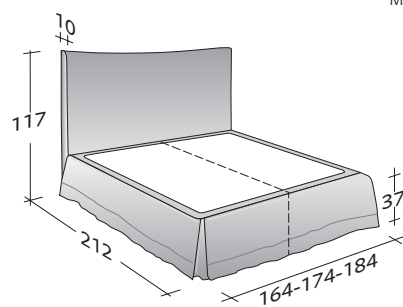

**PLAZA**  
MATRIMONIALE  
design Rodolfo Dordoni  
2005

Letto elegante e prezioso, pensato per essere il cuore della camera da letto. Il rivestimento della testata e della base, totalmente sfoderabile grazie al velcro, può essere caratterizzato da un ricco bordo in tessuto Glamour. Disponibile con base Comfort, base fissa o contenitore particolarmente capiente.

PLAZA MATRIMONIALE  
design Rodolfo Dordoni 2005

INGOMBRI  
COMBINAZIONI BASI E PIANI DI RIPOSO

MISURE IN CM.

**BASE CONTENITORE**

PIANO A DOGHE REGOLABILI  
PIANO ORTOPEDICO

PIANO A DOGHE REGOLABILI  
PIANO ORTOPEDICO