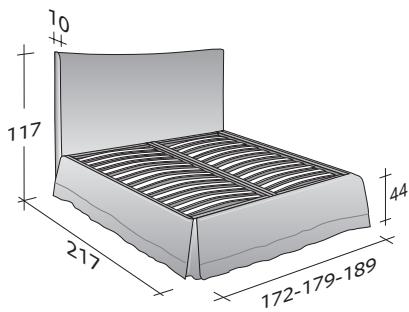

**PLAZA**  
MATRIMONIALE  
design Rodolfo Dordoni  
2005

Letto elegante e prezioso, pensato per essere il cuore della camera da letto. Il rivestimento della testata e della base, totalmente sfoderabile grazie al velcro, può essere caratterizzato da un ricco bordo in tessuto Glamour. Disponibile con base Comfort, base fissa o contenitore particolarmente capiente.

PLAZA MATRIMONIALE  
design Rodolfo Dordoni 2005

INGOMBRI  
COMBINAZIONI BASI E PIANI DI RIPOSO

MISURE IN CM.

**BASE CONTENITORE**

PIANO A DOGHE REGOLABILI  
PIANO ORTOPEDICO

PIANO A DOGHE REGOLABILI  
PIANO ORTOPEDICO