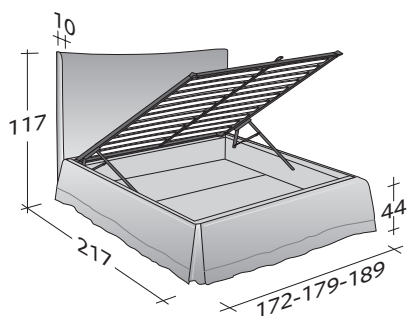

**PLAZA**  
MATRIMONIALE  
design Rodolfo Dordoni  
2005

Letto elegante e prezioso, pensato per essere il cuore della camera da letto. Il rivestimento della testata e della base, totalmente sfoderabile grazie al velcro, può essere caratterizzato da un ricco bordo in tessuto Glamour. Disponibile con base Comfort, base fissa o contenitore particolarmente capiente.

PLAZA MATRIMONIALE  
design Rodolfo Dordoni 2005

INGOMBRI  
COMBINAZIONI BASI E PIANI DI RIPOSO

MISURE IN CM.

**BASE CONTENITORE**

PIANO A DOGHE REGOLABILI  
PIANO ORTOPEDICO

PIANO A DOGHE REGOLABILI  
PIANO ORTOPEDICO