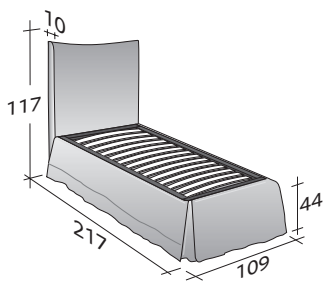

PLAZA
SINGOLO
design Rodolfo Dordoni
2005

Letto elegante e prezioso, pensato per essere il cuore della camera da letto. Il rivestimento della testata e della base, totalmente sfoderabile grazie al velcro, può essere caratterizzato da un ricco bordo in tessuto Glamour. Disponibile con base Comfort, base fissa o contenitore particolarmente capiente.

PLAZA SINGOLO
design Rodolfo Dordoni 2005

INGOMBRI
COMBINAZIONI BASI E PIANI DI RIPOSO

MISURE IN CM.

BASE CONTENITORE

PIANO A DOGHE REGOLABILI
PIANO ORTOPEDICO

PIANO A DOGHE REGOLABILI
PIANO ORTOPEDICO