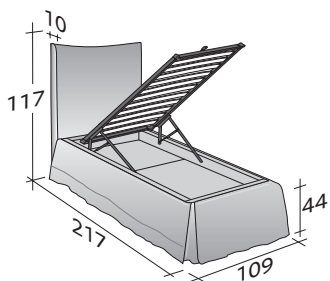

PLAZA
SINGOLO
design Rodolfo Dordoni
2005

Letto elegante e prezioso, pensato per essere il cuore della camera da letto. Il rivestimento della testata e della base, totalmente sfoderabile grazie al velcro, può essere caratterizzato da un ricco bordo in tessuto Glamour. Disponibile con base Comfort, base fissa o contenitore particolarmente capiente.

PLAZA SINGOLO
design Rodolfo Dordoni 2005

INGOMBRI
COMBINAZIONI BASI E PIANI DI RIPOSO

MISURE IN CM.

BASE CONTENITORE

PIANO A DOGHE REGOLABILI
PIANO ORTOPEDICO

PIANO A DOGHE REGOLABILI
PIANO ORTOPEDICO