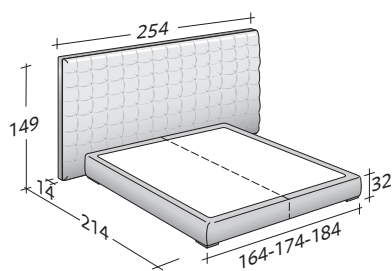

BASE 25
PIANO A DOGHE REGOLABILI
RETE A MOVIMENTO ELETTRICO/MANUALE
RETE A MOVIMENTO ELETTRICO

BASE A MOLLE COMFORT

SANYA TESTATA ALTA
design Carlo Colombo 2012

INGOMBRI
COMBINAZIONI BASI E PIANI DI RIPOSO

MISURE IN CM.

BASE CONTENITORE
PIANO A DOGHE REGOLABILI

BASE CONTENITORE A 2 MOVIMENTI
PIANO A DOGHE REGOLABILI

BASE 25
PIANO A DOGHE REGOLABILI
RETE A MOVIMENTO ELETTRICO/MANUALE
RETE A MOVIMENTO ELETTRICO