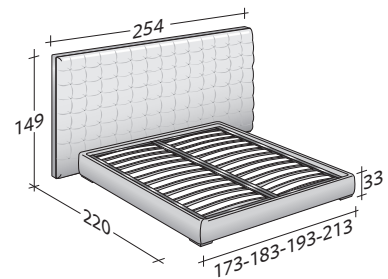

Sanya è offerto nelle seguenti varianti: con base Comfort, con base contenitore smontabile e piano di riposo a doghe regolabili; con base smontabile, fascia perimetrale h cm. 25 e piano di riposo a doghe regolabili, con movimento elettrico o con movimento elettrico-manuale.

flou

LA CULTURA DEL DORMIRE.

SANYA TESTATA BASSA
design Carlo Colombo 2012

INGOMBRI
COMBINAZIONI BASI E PIANI DI RIPOSO

MISURE IN CM.

BASE CONTENITORE
PIANO A DOGHE REGOLABILI

BASE CONTENITORE A 2 MOVIMENTI
PIANO A DOGHE REGOLABILI

BASE 25
PIANO A DOGHE REGOLABILI
RETE A MOVIMENTO ELETTRICO/MANUALE
RETE A MOVIMENTO ELETTRICO

BASE A MOLLE COMFORT

SANYA TESTATA ALTA
design Carlo Colombo 2012

INGOMBRI
COMBINAZIONI BASI E PIANI DI RIPOSO

MISURE IN CM.

BASE CONTENITORE
PIANO A DOGHE REGOLABILI

BASE CONTENITORE A 2 MOVIMENTI
PIANO A DOGHE REGOLABILI

BASE 25
PIANO A DOGHE REGOLABILI
RETE A MOVIMENTO ELETTRICO/MANUALE
RETE A MOVIMENTO ELETTRICO