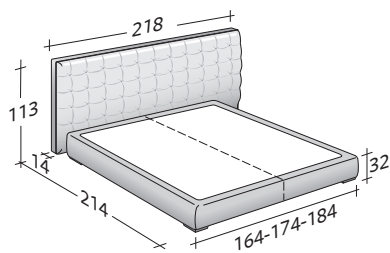

Sanya è offerto nelle seguenti varianti: con base Comfort, con base contenitore smontabile e piano di riposo a doghe regolabili; con base smontabile, fascia perimetrale h cm. 25 e piano di riposo a doghe regolabili, con movimento elettrico o con movimento elettrico-manuale.

flou

LA CULTURA DEL DORMIRE.

SANYA TESTATA BASSA
design Carlo Colombo 2012

INGOMBRI
COMBINAZIONI BASI E PIANI DI RIPOSO

MISURE IN CM.

BASE CONTENITORE
PIANO A DOGHE REGOLABILI

BASE CONTENITORE A 2 MOVIMENTI
PIANO A DOGHE REGOLABILI

BASE 25
PIANO A DOGHE REGOLABILI
RETE A MOVIMENTO ELETTRICO/MANUALE
RETE A MOVIMENTO ELETTRICO

BASE A MOLLE COMFORT

SANYA TESTATA ALTA
design Carlo Colombo 2012

INGOMBRI
COMBINAZIONI BASI E PIANI DI RIPOSO

MISURE IN CM.

BASE CONTENITORE
PIANO A DOGHE REGOLABILI

BASE CONTENITORE A 2 MOVIMENTI
PIANO A DOGHE REGOLABILI

BASE 25
PIANO A DOGHE REGOLABILI
RETE A MOVIMENTO ELETTRICO/MANUALE
RETE A MOVIMENTO ELETTRICO