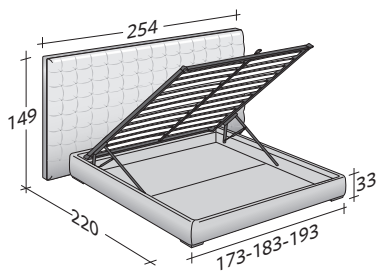

Sanya è offerto nelle seguenti varianti: con base Comfort, con base contenitore smontabile e piano di riposo a doghe regolabili; con base smontabile, fascia perimetrale h cm. 25 e piano di riposo a doghe regolabili, con movimento elettrico o con movimento elettrico-manuale.

flou

LA CULTURA DEL DORMIRE.

SANYA TESTATA BASSA
design Carlo Colombo 2012

INGOMBRI
COMBINAZIONI BASI E PIANI DI RIPOSO

MISURE IN CM.

BASE CONTENITORE
PIANO A DOGHE REGOLABILI

BASE CONTENITORE A 2 MOVIMENTI
PIANO A DOGHE REGOLABILI

BASE 25
PIANO A DOGHE REGOLABILI
RETE A MOVIMENTO ELETTRICO/MANUALE
RETE A MOVIMENTO ELETTRICO

BASE A MOLLE COMFORT

SANYA TESTATA ALTA
design Carlo Colombo 2012

INGOMBRI
COMBINAZIONI BASI E PIANI DI RIPOSO

MISURE IN CM.

BASE CONTENITORE
PIANO A DOGHE REGOLABILI

BASE CONTENITORE A 2 MOVIMENTI
PIANO A DOGHE REGOLABILI

BASE 25
PIANO A DOGHE REGOLABILI
RETE A MOVIMENTO ELETTRICO/MANUALE
RETE A MOVIMENTO ELETTRICO