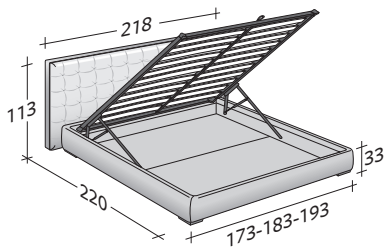

Sanya è offerto nelle seguenti varianti: con base Comfort, con base contenitore smontabile e piano di riposo a doghe regolabili; con base smontabile, fascia perimetrale h cm. 25 e piano di riposo a doghe regolabili, con movimento elettrico o con movimento elettrico-manuale.

flou

LA CULTURA DEL DORMIRE.

SANYA TESTATA BASSA
design Carlo Colombo 2012

INGOMBRI
COMBINAZIONI BASI E PIANI DI RIPOSO

MISURE IN CM.

BASE CONTENITORE
PIANO A DOGHE REGOLABILI

BASE CONTENITORE A 2 MOVIMENTI
PIANO A DOGHE REGOLABILI

BASE 25
PIANO A DOGHE REGOLABILI
RETE A MOVIMENTO ELETTRICO/MANUALE
RETE A MOVIMENTO ELETTRICO

BASE A MOLLE COMFORT

SANYA TESTATA ALTA
design Carlo Colombo 2012

INGOMBRI
COMBINAZIONI BASI E PIANI DI RIPOSO

MISURE IN CM.

BASE CONTENITORE
PIANO A DOGHE REGOLABILI

BASE CONTENITORE A 2 MOVIMENTI
PIANO A DOGHE REGOLABILI

BASE 25
PIANO A DOGHE REGOLABILI
RETE A MOVIMENTO ELETTRICO/MANUALE
RETE A MOVIMENTO ELETTRICO