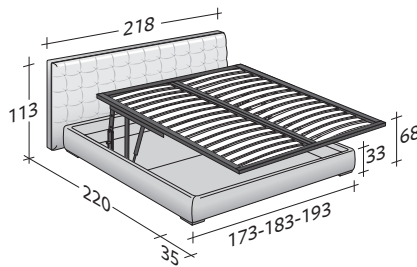

Sanya è offerto nelle seguenti varianti: con base Comfort, con base contenitore smontabile e piano di riposo a doghe regolabili; con base smontabile, fascia perimetrale h cm. 25 e piano di riposo a doghe regolabili, con movimento elettrico o con movimento elettrico-manuale.

flou

LA CULTURA DEL DORMIRE.

SANYA TESTATA BASSA
design Carlo Colombo 2012

INGOMBRI
COMBINAZIONI BASI E PIANI DI RIPOSO

MISURE IN CM.

BASE CONTENITORE
PIANO A DOGHE REGOLABILI

BASE CONTENITORE A 2 MOVIMENTI
PIANO A DOGHE REGOLABILI

BASE 25
PIANO A DOGHE REGOLABILI
RETE A MOVIMENTO ELETTRICO/MANUALE
RETE A MOVIMENTO ELETTRICO

BASE A MOLLE COMFORT

SANYA TESTATA ALTA
design Carlo Colombo 2012

INGOMBRI
COMBINAZIONI BASI E PIANI DI RIPOSO

MISURE IN CM.

BASE CONTENITORE
PIANO A DOGHE REGOLABILI

BASE CONTENITORE A 2 MOVIMENTI
PIANO A DOGHE REGOLABILI

BASE 25
PIANO A DOGHE REGOLABILI
RETE A MOVIMENTO ELETTRICO/MANUALE
RETE A MOVIMENTO ELETTRICO