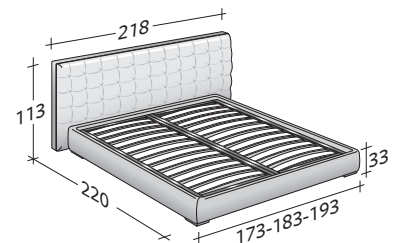

SANYA

design Carlo Colombo
2012

Sanya è un letto matrimoniale che cattura l'attenzione per la scenografica opulenza della testata fittamente trapuntata "a pinciatura".

Disponibile in due altezze, la testata è rivestibile in tessuto o pelle totalmente sfoderabili, mentre l'alto bordo perimetrale è rivestibile esclusivamente in pelle non sfoderabile.

Sanya è offerto nelle seguenti varianti: con base Comfort, con base contenitore smontabile e piano di riposo a doghe regolabili; con base smontabile, fascia perimetrale h cm. 25 e piano di riposo a doghe regolabili, con movimento elettrico o con movimento elettrico-manuale.

flou

LA CULTURA DEL DORMIRE.

SANYA TESTATA BASSA
design Carlo Colombo 2012

INGOMBRI
COMBINAZIONI BASI E PIANI DI RIPOSO

MISURE IN CM.

BASE CONTENITORE
PIANO A DOGHE REGOLABILI

BASE CONTENITORE A 2 MOVIMENTI
PIANO A DOGHE REGOLABILI

BASE 25
PIANO A DOGHE REGOLABILI
RETE A MOVIMENTO ELETTRICO/MANUALE
RETE A MOVIMENTO ELETTRICO

BASE A MOLLE COMFORT

SANYA TESTATA ALTA
design Carlo Colombo 2012

INGOMBRI
COMBINAZIONI BASI E PIANI DI RIPOSO