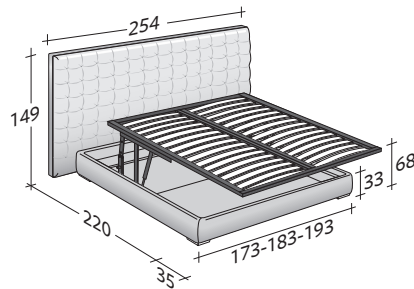

Sanya è offerto nelle seguenti varianti: con base Comfort, con base contenitore smontabile e piano di riposo a doghe regolabili; con base smontabile, fascia perimetrale h cm. 25 e piano di riposo a doghe regolabili, con movimento elettrico o con movimento elettrico-manuale.

flou

LA CULTURA DEL DORMIRE.

SANYA TESTATA BASSA
design Carlo Colombo 2012

INGOMBRI
COMBINAZIONI BASI E PIANI DI RIPOSO

MISURE IN CM.

BASE CONTENITORE
PIANO A DOGHE REGOLABILI

BASE CONTENITORE A 2 MOVIMENTI
PIANO A DOGHE REGOLABILI

BASE 25
PIANO A DOGHE REGOLABILI
RETE A MOVIMENTO ELETTRICO/MANUALE
RETE A MOVIMENTO ELETTRICO

BASE A MOLLE COMFORT

SANYA TESTATA ALTA
design Carlo Colombo 2012

INGOMBRI
COMBINAZIONI BASI E PIANI DI RIPOSO

MISURE IN CM.

BASE CONTENITORE
PIANO A DOGHE REGOLABILI

BASE CONTENITORE A 2 MOVIMENTI
PIANO A DOGHE REGOLABILI

BASE 25
PIANO A DOGHE REGOLABILI
RETE A MOVIMENTO ELETTRICO/MANUALE
RETE A MOVIMENTO ELETTRICO