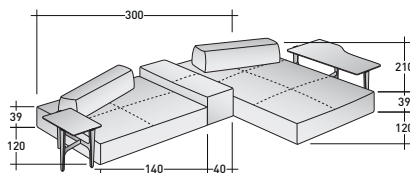

La sua valenza estetica si potenzia accostando rivestimenti di colori e fantasie diversi per le basi, i braccioli e la cuscineria.

COMPOSIZIONE A

- BASE (L140xP120xH39) - 1 pezzo
- SCHIENALE AMOVIBILE (L100xP25xH27) - 1 pezzo
- BRACCIOLO (L120xP40xH45) - 1 pezzo

SOFTBENCH DIVANI COMPOSIZIONI

INGOMBRI

MISURE IN CM.

COMPOSIZIONE B (escluso tavolino)

- BASE (L210xP120xH39) - 1 pezzo
- BASE (L140xP120xH39) - 1 pezzo
- SCHIENALE AMOVIBILE (L160xP25xH27) - 1 pezzo

COMPOSIZIONE C (escluso tavolino)

- BASE (L210xP120xH39) - 1 pezzo
- BASE (L140xP120xH39) - 1 pezzo
- SCHIENALE AMOVIBILE (L100xP25xH27) - 1 pezzo
- SCHIENALE AMOVIBILE (L80xP25xH27) - 2 pezzi
- BRACCIOLO (L120xP40xH45) - 2 pezzi

COMPOSIZIONE D

- BASE (L210xP120xH39) - 1 pezzo
- SCHIENALE AMOVIBILE (L100xP25xH27) - 1 pezzo

COMPOSIZIONE E (esclusi tavolini)

- BASE (L210xP120xH39) - 1 pezzo
- BASE (L140xP120xH39) - 1 pezzo
- SCHIENALE AMOVIBILE (L100xP25xH27) - 2 pezzi
- BRACCIOLO (L120xP40xH45) - 1 pezzo