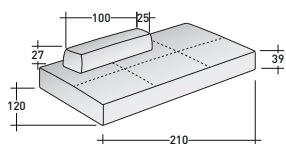

La sua valenza estetica si potenzia accostando rivestimenti di colori e fantasie diversi per le basi, i braccioli e la cuscineria.

COMPOSIZIONE A

- BASE (L140xP120xH39) - 1 pezzo
- SCHIENALE AMOVIBILE (L100xP25xH27) - 1 pezzo
- BRACCIOLO (L120xP40xH45) - 1 pezzo

SOFTBENCH DIVANI COMPOSIZIONI

INGOMBRI

MISURE IN CM.

COMPOSIZIONE B (escluso tavolino)

- BASE (L210xP120xH39) - 1 pezzo
- BASE (L140xP120xH39) - 1 pezzo
- SCHIENALE AMOVIBILE (L160xP25xH27) - 1 pezzo

COMPOSIZIONE C (escluso tavolino)

- BASE (L210xP120xH39) - 1 pezzo
- BASE (L140xP120xH39) - 1 pezzo
- SCHIENALE AMOVIBILE (L100xP25xH27) - 1 pezzo
- SCHIENALE AMOVIBILE (L80xP25xH27) - 2 pezzi
- BRACCIOLO (L120xP40xH45) - 2 pezzi

COMPOSIZIONE D

- BASE (L210xP120xH39) - 1 pezzo
- SCHIENALE AMOVIBILE (L100xP25xH27) - 1 pezzo

COMPOSIZIONE E (esclusi tavolini)

- BASE (L210xP120xH39) - 1 pezzo
- BASE (L140xP120xH39) - 1 pezzo
- SCHIENALE AMOVIBILE (L100xP25xH27) - 2 pezzi
- BRACCIOLO (L120xP40xH45) - 1 pezzo