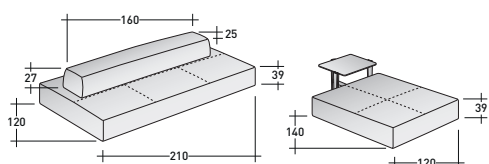

La sua valenza estetica si potenzia accostando rivestimenti di colori e fantasie diversi per le basi, i braccioli e la cuscineria.

COMPOSIZIONE A

- BASE (L140xP120xH39) - 1 pezzo
- SCHIENALE AMOVIBILE (L100xP25xH27) - 1 pezzo
- BRACCIOLO (L120xP40xH45) - 1 pezzo

SOFTBENCH DIVANI COMPOSIZIONI

INGOMBRI

MISURE IN CM.

COMPOSIZIONE B (escluso tavolino)

- BASE (L210xP120xH39) - 1 pezzo
- BASE (L140xP120xH39) - 1 pezzo
- SCHIENALE AMOVIBILE (L160xP25xH27) - 1 pezzo

COMPOSIZIONE C (escluso tavolino)

- BASE (L210xP120xH39) - 1 pezzo
- BASE (L140xP120xH39) - 1 pezzo
- SCHIENALE AMOVIBILE (L100xP25xH27) - 1 pezzo
- SCHIENALE AMOVIBILE (L80xP25xH27) - 2 pezzi
- BRACCIOLO (L120xP40xH45) - 2 pezzi

COMPOSIZIONE D