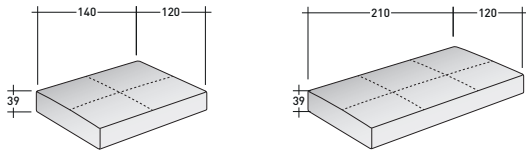

SOFTBENCH DIVANI COMPOSIZIONI

INGOMBRI

MISURE IN CM.

COMPOSIZIONE B (escluso tavolino)

- BASE (L210xP120xH39) - 1 pezzo
- BASE (L140xP120xH39) - 1 pezzo
- SCHIENALE AMOVIBILE (L160xP25xH27) - 1 pezzo

COMPOSIZIONE C (escluso tavolino)

- BASE (L210xP120xH39) - 1 pezzo
- BASE (L140xP120xH39) - 1 pezzo
- SCHIENALE AMOVIBILE (L100xP25xH27) - 1 pezzo
- SCHIENALE AMOVIBILE (L80xP25xH27) - 2 pezzi
- BRACCIOLO (L120xP40xH45) - 2 pezzi

COMPOSIZIONE D

- BASE (L210xP120xH39) - 1 pezzo
- SCHIENALE AMOVIBILE (L100xP25xH27) - 1 pezzo

COMPOSIZIONE E (esclusi tavolini)

- BASE (L210xP120xH39) - 1 pezzo
- BASE (L140xP120xH39) - 1 pezzo
- SCHIENALE AMOVIBILE (L100xP25xH27) - 2 pezzi
- BRACCIOLO (L120xP40xH45) - 1 pezzo

COMPOSIZIONE H (esclusi tavolini)

- BASE (L210xP120xH39) - 1 pezzo
- BASE (L140xP120xH39) - 2 pezzi
- SCHIENALE AMOVIBILE (L100xP25xH27) - 3 pezzi

SOFTBENCH BASI

SOFTBENCH BRACCIOLO

SOFTBENCH SCHIENALI AMOVIBILI