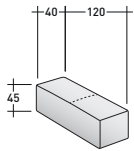

SOFTBENCH DIVANI COMPOSIZIONI

INGOMBRI

MISURE IN CM.

COMPOSIZIONE B (escluso tavolino)

- BASE (L210xP120xH39) - 1 pezzo
- BASE (L140xP120xH39) - 1 pezzo
- SCHIENALE AMOVIBILE (L160xP25xH27) - 1 pezzo

COMPOSIZIONE C (escluso tavolino)

- BASE (L210xP120xH39) - 1 pezzo
- BASE (L140xP120xH39) - 1 pezzo
- SCHIENALE AMOVIBILE (L100xP25xH27) - 1 pezzo
- SCHIENALE AMOVIBILE (L80xP25xH27) - 2 pezzi
- BRACCIOLO (L120xP40xH45) - 2 pezzi

COMPOSIZIONE D

- BASE (L210xP120xH39) - 1 pezzo
- SCHIENALE AMOVIBILE (L100xP25xH27) - 1 pezzo

COMPOSIZIONE E (esclusi tavolini)

- BASE (L210xP120xH39) - 1 pezzo
- BASE (L140xP120xH39) - 1 pezzo
- SCHIENALE AMOVIBILE (L100xP25xH27) - 2 pezzi
- BRACCIOLO (L120xP40xH45) - 1 pezzo

COMPOSIZIONE H (esclusi tavolini)

- BASE (L210xP120xH39) - 1 pezzo
- BASE (L140xP120xH39) - 2 pezzi
- SCHIENALE AMOVIBILE (L100xP25xH27) - 3 pezzi

SOFTBENCH BASI

SOFTBENCH BRACCIOLO

SOFTBENCH SCHIENALI AMOVIBILI