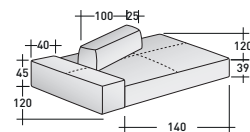

La sua valenza estetica si potenzia accostando rivestimenti di colori e fantasie diversi per le basi, i braccioli e la cuscineria.

COMPOSIZIONE A

- BASE (L140xP120xH39) - 1 pezzo
- SCHIENALE AMOVIBILE (L100xP25xH27) - 1 pezzo
- BRACCIOLO (L120xP40xH45) - 1 pezzo

SOFTBENCH DIVANI COMPOSIZIONI

INGOMBRI

MISURE IN CM.

COMPOSIZIONE B (escluso tavolino)

- BASE (L210xP120xH39) - 1 pezzo
- BASE (L140xP120xH39) - 1 pezzo
- SCHIENALE AMOVIBILE (L160xP25xH27) - 1 pezzo

COMPOSIZIONE C (escluso tavolino)

- BASE (L210xP120xH39) - 1 pezzo
- BASE (L140xP120xH39) - 1 pezzo
- SCHIENALE AMOVIBILE (L100xP25xH27) - 1 pezzo
- SCHIENALE AMOVIBILE (L80xP25xH27) - 2 pezzi
- BRACCIOLO (L120xP40xH45) - 2 pezzi

COMPOSIZIONE D

COMPOSIZIONE H (esclusi tavolini)

- BASE (L210xP120xH39) - 1 pezzo
- BASE (L140xP120xH39) - 2 pezzi
- SCHIENALE AMOVIBILE (L100xP25xH27) - 3 pezzi

SOFTBENCH BASI

SOFTBENCH BRACCIOLO

SOFTBENCH SCHIENALI AMOVIBILI