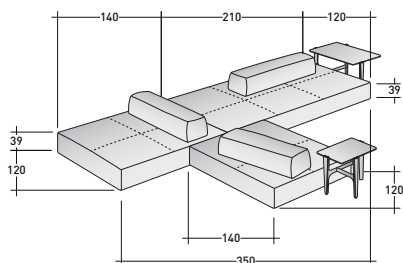

SOFTBENCH DIVANI COMPOSIZIONI

INGOMBRI

MISURE IN CM.

COMPOSIZIONE B (escluso tavolino)

- BASE (L210xP120xH39) - 1 pezzo
- BASE (L140xP120xH39) - 1 pezzo
- SCHIENALE AMOVIBILE (L160xP25xH27) - 1 pezzo

COMPOSIZIONE C (escluso tavolino)

- BASE (L210xP120xH39) - 1 pezzo
- BASE (L140xP120xH39) - 1 pezzo
- SCHIENALE AMOVIBILE (L100xP25xH27) - 1 pezzo
- SCHIENALE AMOVIBILE (L80xP25xH27) - 2 pezzi
- BRACCIOLO (L120xP40xH45) - 2 pezzi

COMPOSIZIONE D

- BASE (L210xP120xH39) - 1 pezzo
- SCHIENALE AMOVIBILE (L100xP25xH27) - 1 pezzo

COMPOSIZIONE E (esclusi tavolini)

- BASE (L210xP120xH39) - 1 pezzo
- BASE (L140xP120xH39) - 1 pezzo
- SCHIENALE AMOVIBILE (L100xP25xH27) - 2 pezzi
- BRACCIOLO (L120xP40xH45) - 1 pezzo

COMPOSIZIONE H (esclusi tavolini)

- BASE (L210xP120xH39) - 1 pezzo
- BASE (L140xP120xH39) - 2 pezzi
- SCHIENALE AMOVIBILE (L100xP25xH27) - 3 pezzi

SOFTBENCH BASI

SOFTBENCH BRACCIOLO

SOFTBENCH SCHIENALI AMOVIBILI