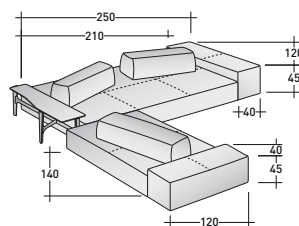

La sua valenza estetica si potenzia accostando rivestimenti di colori e fantasie diversi per le basi, i braccioli e la cuscineria.

COMPOSIZIONE A

- BASE (L140xP120xH39) - 1 pezzo
- SCHIENALE AMOVIBILE (L100xP25xH27) - 1 pezzo
- BRACCIOLO (L120xP40xH45) - 1 pezzo

SOFTBENCH DIVANI COMPOSIZIONI

INGOMBRI

MISURE IN CM.

COMPOSIZIONE B (escluso tavolino)

- BASE (L210xP120xH39) - 1 pezzo
- BASE (L140xP120xH39) - 1 pezzo
- SCHIENALE AMOVIBILE (L160xP25xH27) - 1 pezzo

COMPOSIZIONE C (escluso tavolino)

- BASE (L210xP120xH39) - 1 pezzo
- BASE (L140xP120xH39) - 1 pezzo
- SCHIENALE AMOVIBILE (L100xP25xH27) - 1 pezzo
- SCHIENALE AMOVIBILE (L80xP25xH27) - 2 pezzi
- BRACCIOLO (L120xP40xH45) - 2 pezzi

COMPOSIZIONE D

- BASE (L210xP120xH39) - 1 pezzo
- SCHIENALE AMOVIBILE (L100xP25xH27) - 1 pezzo

COMPOSIZIONE E (esclusi tavolini)

- BASE (L210xP120xH39) - 1 pezzo
- BASE (L140xP120xH39) - 1 pezzo
- SCHIENALE AMOVIBILE (L100xP25xH27) - 2 pezzi
- BRACCIOLO (L120xP40xH45) - 1 pezzo