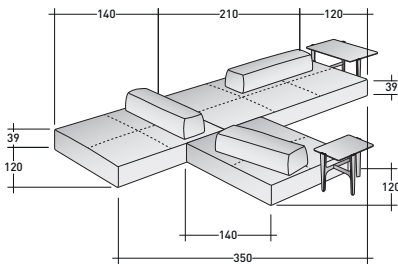

SOFTBENCH DIVANI COMPOSIZIONI

INGOMBRI

MISURE IN CM.

COMPOSIZIONE A

- BASE (L140xP120xH39) - 1 pezzo
- SCHIENALE AMOVIBILE (L100xP25xH27) - 1 pezzo
- BRACCIOLO (L120xP40xH45) - 1 pezzo

COMPOSIZIONE B (escluso tavolino)

- BASE (L210xP120xH39) - 1 pezzo
- BASE (L140xP120xH39) - 1 pezzo
- SCHIENALE AMOVIBILE (L160xP25xH27) - 1 pezzo

COMPOSIZIONE C (escluso tavolino)

- BASE (L210xP120xH39) - 1 pezzo
- BASE (L140xP120xH39) - 1 pezzo
- SCHIENALE AMOVIBILE (L100xP25xH27) - 1 pezzo
- SCHIENALE AMOVIBILE (L80xP25xH27) - 2 pezzi
- BRACCIOLO (L120xP40xH45) - 2 pezzi

COMPOSIZIONE E (esclusi tavolini)

- BASE (L210xP120xH39) - 1 pezzo
- BASE (L140xP120xH39) - 1 pezzo
- SCHIENALE AMOVIBILE (L100xP25xH27) - 2 pezzi
- BRACCIOLO (L120xP40xH45) - 1 pezzo

COMPOSIZIONE H (esclusi tavolini)

- BASE (L210xP120xH39) - 1 pezzo
- BASE (L140xP120xH39) - 2 pezzi
- SCHIENALE AMOVIBILE (L100xP25xH27) - 3 pezzi

SOFTBENCH BASI

SOFTBENCH BRACCIOLO

SOFTBENCH SCHIENALI AMOVIBILI