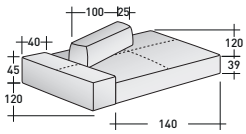

La sua valenza estetica si potenzia accostando rivestimenti di colori e fantasie diversi per le basi, i braccioli e la cuscineria.

flou

LA CULTURA DEL DORMIRE.

COMPOSIZIONE D

- BASE (L210xP120xH39) - 1 pezzo
- SCHIENALE AMOVIBILE (L100xP25xH27) - 1 pezzo

SOFTBENCH DIVANI COMPOSIZIONI

INGOMBRI

MISURE IN CM.

COMPOSIZIONE A

- BASE (L140xP120xH39) - 1 pezzo
- SCHIENALE AMOVIBILE (L100xP25xH27) - 1 pezzo
- BRACCIOLO (L120xP40xH45) - 1 pezzo

COMPOSIZIONE B (escluso tavolino)

- BASE (L210xP120xH39) - 1 pezzo
- BASE (L140xP120xH39) - 1 pezzo
- SCHIENALE AMOVIBILE (L160xP25xH27) - 1 pezzo

COMPOSIZIONE C (escluso tavolino)

- BASE (L210xP120xH39) - 1 pezzo
- BASE (L140xP120xH39) - 1 pezzo
- SCHIENALE AMOVIBILE (L100xP25xH27) - 1 pezzo
- SCHIENALE AMOVIBILE (L80xP25xH27) - 2 pezzi
- BRACCIOLO (L120xP40xH45) - 2 pezzi