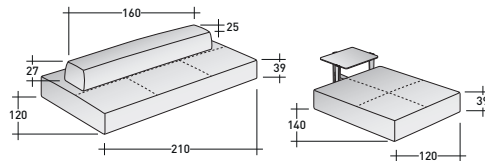

SOFTBENCH DIVANI COMPOSIZIONI

INGOMBRI

MISURE IN CM.

COMPOSIZIONE A

- BASE (L140xP120xH39) - 1 pezzo
- SCHIENALE AMOVIBILE (L100xP25xH27) - 1 pezzo
- BRACCIOLO (L120xP40xH45) - 1 pezzo

COMPOSIZIONE B (escluso tavolino)

- BASE (L210xP120xH39) - 1 pezzo
- BASE (L140xP120xH39) - 1 pezzo
- SCHIENALE AMOVIBILE (L160xP25xH27) - 1 pezzo

COMPOSIZIONE C (escluso tavolino)

- BASE (L210xP120xH39) - 1 pezzo
- BASE (L140xP120xH39) - 1 pezzo
- SCHIENALE AMOVIBILE (L100xP25xH27) - 1 pezzo
- SCHIENALE AMOVIBILE (L80xP25xH27) - 2 pezzi
- BRACCIOLO (L120xP40xH45) - 2 pezzi

COMPOSIZIONE E (esclusi tavolini)

- BASE (L210xP120xH39) - 1 pezzo
- BASE (L140xP120xH39) - 1 pezzo
- SCHIENALE AMOVIBILE (L100xP25xH27) - 2 pezzi
- BRACCIOLO (L120xP40xH45) - 1 pezzo

COMPOSIZIONE H (esclusi tavolini)