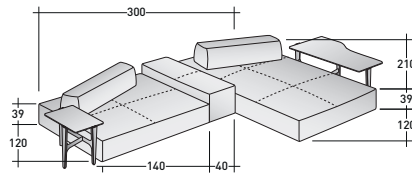

SOFTBENCH DIVANI COMPOSIZIONI

INGOMBRI

MISURE IN CM.

COMPOSIZIONE A

- BASE (L140xP120xH39) - 1 pezzo
- SCHIENALE AMOVIBILE (L100xP25xH27) - 1 pezzo
- BRACCIOLO (L120xP40xH45) - 1 pezzo

COMPOSIZIONE B (escluso tavolino)

- BASE (L210xP120xH39) - 1 pezzo
- BASE (L140xP120xH39) - 1 pezzo
- SCHIENALE AMOVIBILE (L160xP25xH27) - 1 pezzo

COMPOSIZIONE C (escluso tavolino)

- BASE (L210xP120xH39) - 1 pezzo
- BASE (L140xP120xH39) - 1 pezzo
- SCHIENALE AMOVIBILE (L100xP25xH27) - 1 pezzo
- SCHIENALE AMOVIBILE (L80xP25xH27) - 2 pezzi
- BRACCIOLO (L120xP40xH45) - 2 pezzi

COMPOSIZIONE E (esclusi tavolini)

- BASE (L210xP120xH39) - 1 pezzo
- BASE (L140xP120xH39) - 1 pezzo
- SCHIENALE AMOVIBILE (L100xP25xH27) - 2 pezzi
- BRACCIOLO (L120xP40xH45) - 1 pezzo

COMPOSIZIONE H (esclusi tavolini)

- BASE (L210xP120xH39) - 1 pezzo
- BASE (L140xP120xH39) - 2 pezzi
- SCHIENALE AMOVIBILE (L100xP25xH27) - 3 pezzi

SOFTBENCH BASI

SOFTBENCH BRACCIOLO

SOFTBENCH SCHIENALI AMOVIBILI