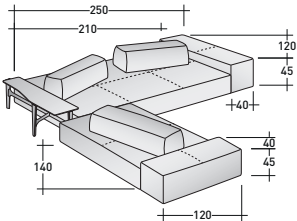

SOFTBENCH DIVANI COMPOSIZIONI

INGOMBRI

MISURE IN CM.

COMPOSIZIONE A

- BASE (L140xP120xH39) - 1 pezzo
- SCHIENALE AMOVIBILE (L100xP25xH27) - 1 pezzo
- BRACCIOLO (L120xP40xH45) - 1 pezzo

COMPOSIZIONE B (escluso tavolino)

- BASE (L210xP120xH39) - 1 pezzo
- BASE (L140xP120xH39) - 1 pezzo
- SCHIENALE AMOVIBILE (L160xP25xH27) - 1 pezzo

COMPOSIZIONE C (escluso tavolino)

- BASE (L210xP120xH39) - 1 pezzo
- BASE (L140xP120xH39) - 1 pezzo
- SCHIENALE AMOVIBILE (L100xP25xH27) - 1 pezzo
- SCHIENALE AMOVIBILE (L80xP25xH27) - 2 pezzi
- BRACCIOLO (L120xP40xH45) - 2 pezzi

COMPOSIZIONE E (esclusi tavolini)

- BASE (L210xP120xH39) - 1 pezzo
- BASE (L140xP120xH39) - 1 pezzo
- SCHIENALE AMOVIBILE (L100xP25xH27) - 2 pezzi
- BRACCIOLO (L120xP40xH45) - 1 pezzo

COMPOSIZIONE H (esclusi tavolini)