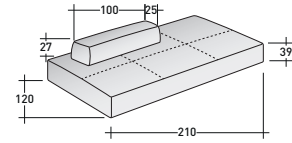

La sua valenza estetica si potenzia accostando rivestimenti di colori e fantasie diversi per le basi, i braccioli e la cuscineria.

flou

LA CULTURA DEL DORMIRE.

COMPOSIZIONE D

- BASE (L210xP120xH39) - 1 pezzo
- SCHIENALE AMOVIBILE (L100xP25xH27) - 1 pezzo

SOFTBENCH DIVANI COMPOSIZIONI

INGOMBRI

MISURE IN CM.

COMPOSIZIONE A

- BASE (L140xP120xH39) - 1 pezzo
- SCHIENALE AMOVIBILE (L100xP25xH27) - 1 pezzo
- BRACCIOLO (L120xP40xH45) - 1 pezzo

COMPOSIZIONE B (escluso tavolino)

- BASE (L210xP120xH39) - 1 pezzo
- BASE (L140xP120xH39) - 1 pezzo
- SCHIENALE AMOVIBILE (L160xP25xH27) - 1 pezzo

COMPOSIZIONE C (escluso tavolino)

- BASE (L210xP120xH39) - 1 pezzo
- BASE (L140xP120xH39) - 1 pezzo
- SCHIENALE AMOVIBILE (L100xP25xH27) - 1 pezzo
- SCHIENALE AMOVIBILE (L80xP25xH27) - 2 pezzi
- BRACCIOLO (L120xP40xH45) - 2 pezzi