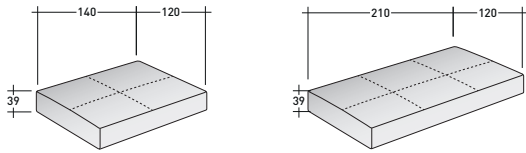

SOFTBENCH DIVANI COMPOSIZIONI

INGOMBRI

MISURE IN CM.

COMPOSIZIONE A

- BASE (L140xP120xH39) - 1 pezzo
- SCHIENALE AMOVIBILE (L100xP25xH27) - 1 pezzo
- BRACCIOLO (L120xP40xH45) - 1 pezzo

COMPOSIZIONE B (escluso tavolino)

- BASE (L210xP120xH39) - 1 pezzo
- BASE (L140xP120xH39) - 1 pezzo
- SCHIENALE AMOVIBILE (L160xP25xH27) - 1 pezzo

COMPOSIZIONE C (escluso tavolino)

- BASE (L210xP120xH39) - 1 pezzo
- BASE (L140xP120xH39) - 1 pezzo
- SCHIENALE AMOVIBILE (L100xP25xH27) - 1 pezzo
- SCHIENALE AMOVIBILE (L80xP25xH27) - 2 pezzi
- BRACCIOLO (L120xP40xH45) - 2 pezzi

COMPOSIZIONE E (esclusi tavolini)

- BASE (L210xP120xH39) - 1 pezzo
- BASE (L140xP120xH39) - 1 pezzo
- SCHIENALE AMOVIBILE (L100xP25xH27) - 2 pezzi
- BRACCIOLO (L120xP40xH45) - 1 pezzo

COMPOSIZIONE H (esclusi tavolini)

- BASE (L210xP120xH39) - 1 pezzo
- BASE (L140xP120xH39) - 2 pezzi
- SCHIENALE AMOVIBILE (L100xP25xH27) - 3 pezzi

SOFTBENCH BASI

SOFTBENCH BRACCIOLO

SOFTBENCH SCHIENALI AMOVIBILI