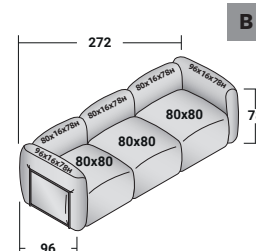

**FIOCCO COMPOSITIONS**  
design Pinuccio Borgonovo 2022

OUTER SIZES - SIZE IN CM.

**FIOCCO INDOOR - COMPOSITION A**

- 2 pièces BASE UNIT **DDAB 001**
- 2 pièces BACKREST/ARMREST SUPPORT **DDAT 001**
- 2 pièces BACKREST/ARMREST CUSHION **DDAS 001**
- 2 pièces BACKREST/ARMREST SUPPORT **DDAT 006**
- 2 pièces BACKREST/ARMREST CUSHION **DDAS 006**

**FIOCCO INDOOR - COMPOSITION B**

- 3 pièces BASE UNIT **DDAB 001**
- 3 pièces BACKREST/ARMREST SUPPORT **DDAT 001**
- 3 pièces BACKREST/ARMREST CUSHION **DDAS 001**
- 2 pièces BACKREST/ARMREST SUPPORT **DDAT 006**
- 2 pièces BACKREST/ARMREST CUSHION **DDAS 006**