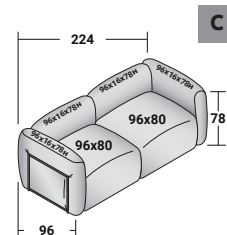

FIOCCO INDOOR - COMPOSITION C

- -2 pièces BASE UNIT **DDAB 006**
- -4 pièces BACKREST/ARMREST SUPPORT **DDAT 006**
- -4 pièces BACKREST/ARMREST CUSHION **DDAS 006**