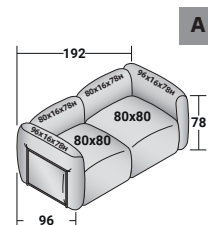

**FIOCCO COMPOSITIONS**  
design Pinuccio Borgonovo 2022

OUTER SIZES - SIZE IN CM.

**FIOCCO INDOOR - COMPOSITION A**

- 2 pièces BASE UNIT **DDAB 001**
- 2 pièces BACKREST/ARMREST SUPPORT **DDAT 001**
- 2 pièces BACKREST/ARMREST CUSHION **DDAS 001**
- 2 pièces BACKREST/ARMREST SUPPORT **DDAT 006**
- 2 pièces BACKREST/ARMREST CUSHION **DDAS 006**