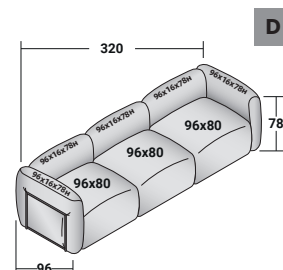

**FIOCCO COMPOSITIONS**  
design Pinuccio Borgonovo 2022

OUTER SIZES - SIZE IN CM.

**FIOCCO INDOOR - COMPOSITION A**

- 2 pièces BASE UNIT **DDAB 001**
- 2 pièces BACKREST/ARMREST SUPPORT **DDAT 001**
- 2 pièces BACKREST/ARMREST CUSHION **DDAS 001**
- 2 pièces BACKREST/ARMREST SUPPORT **DDAT 006**
- 2 pièces BACKREST/ARMREST CUSHION **DDAS 006**

**FIOCCO INDOOR - COMPOSITION B**

- 3 pièces BASE UNIT **DDAB 001**
- 3 pièces BACKREST/ARMREST SUPPORT **DDAT 001**
- 3 pièces BACKREST/ARMREST CUSHION **DDAS 001**
- 2 pièces BACKREST/ARMREST SUPPORT **DDAT 006**
- 2 pièces BACKREST/ARMREST CUSHION **DDAS 006**

**FIOCCO INDOOR - COMPOSITION C**

- 2 pièces BASE UNIT **DDAB 006**
- 4 pièces BACKREST/ARMREST SUPPORT **DDAT 006**
- 4 pièces BACKREST/ARMREST CUSHION **DDAS 006**

**FIOCCO INDOOR - COMPOSITION D**

- 3 pièces BASE UNIT **DDAB 006**
- 5 pièces BACKREST/ARMREST SUPPORT **DDAT 006**
- 5 pièces BACKREST/ARMREST CUSHION **DDAS 006**