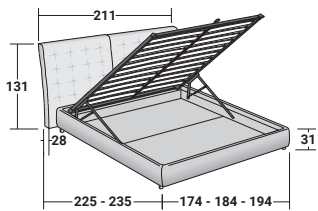

## ANGLE

DOPPELBETT  
design Rodolfo Dordoni  
2008

Doppelbett von bedeutender Linie, steht in der Version mit einfachem Kopfteil oder in der Version mit zwei Seitenpaneelen am Kopfteil zur Verfügung. Gepolstertes Kopfteil mit gestepptem Capitonné Bezug, vollständig abziehbar, aus Stoff oder Leder. Erhältlich mit Boxspring Unterfederung Leonardo, mit festem Gestell H 25 cm, mit Bettkasten oder mit elektrisch verstellbaren Federholzrahmen. Am Übergang zwischen Kopfteil und Seitenpaneelen können sich zwei Angle Lampen mit hochglanzverchromter, vergoldeter oder bronzierter Metallrohrstruktur befinden.

**ANGLE DOPPELBETT**  
design Rodolfo Dordoni 2008

UNTERGESTELLE UND LIEGEFLÄCHEN  
AUSSENMASSE - MASSE IN CM.

**BETTKASTEN-GESTELL**  
FESTE FEDERLEISTEN MIT HÄRTEREGULIERUNG

**GESTELL H25**  
FESTE FEDERLEISTEN MIT HÄRTEREGULIERUNG  
ELEKTRISCH VERSTELLBARE FEDERHOLZRAHMEN

**GESTELL LEONARDO**

\*Kopfteilsbreite:  
211 für Matratzen 160/170/180  
231 für Matratze 200