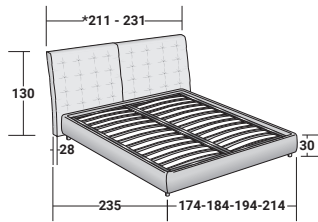

## ANGLE

DOPPELBETT  
design Rodolfo Dordoni  
2008

Doppelbett von bedeutender Linie, steht in der Version mit einfachem Kopfteil oder in der Version mit zwei Seitenpaneelen am Kopfteil zur Verfügung. Gepolstertes Kopfteil mit gestepptem Capitonné Bezug, vollständig abziehbar, aus Stoff oder Leder. Erhältlich mit Boxspring Unterfederung Leonardo, mit festem Gestell H 25 cm, mit Bettkasten oder mit elektrisch verstellbaren Federholzrahmen. Am Übergang zwischen Kopfteil und Seitenpaneelen können sich zwei Angle Lampen mit hochglanzverchromter, vergoldeter oder bronzierter Metallrohrstruktur befinden.

**ANGLE DOPPELBETT**  
design Rodolfo Dordoni 2008

UNTERGESTELLE UND LIEGEFLÄCHEN  
AUSSENMASSE - MASSE IN CM.

**BETTKASTEN-GESTELL**  
FESTE FEDERLEISTEN MIT HÄRTEREGULIERUNG

**GESTELL H25**  
FESTE FEDERLEISTEN MIT HÄRTEREGULIERUNG  
ELEKTRISCH VERSTELLBARE FEDERHOLZRAHMEN

**GESTELL LEONARDO**

\*Kopfteilsbreite:  
211 für Matratzen 160/170/180  
231 für Matratze 200