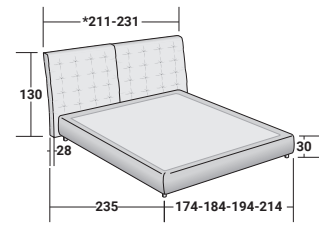

## ANGLE

DOPPELBETT  
design Rodolfo Dordoni  
2008

Doppelbett von bedeutender Linie, steht in der Version mit einfachem Kopfteil oder in der Version mit zwei Seitenpaneelen am Kopfteil zur Verfügung. Gepolstertes Kopfteil mit gestepptem Capitonné Bezug, vollständig abziehbar, aus Stoff oder Leder. Erhältlich mit Boxspring Unterfederung Leonardo, mit festem Gestell H 25 cm, mit Bettkasten oder mit elektrisch verstellbaren Federholzrahmen. Am Übergang zwischen Kopfteil und Seitenpaneelen können sich zwei Angle Lampen mit hochglanzverchromter, vergoldeter oder bronzierter Metallrohrstruktur befinden.

**ANGLE DOPPELBETT**  
design Rodolfo Dordoni 2008

UNTERGESTELLE UND LIEGEFLÄCHEN  
AUSSENMASSE - MASSE IN CM.

**BETTKASTEN-GESTELL**  
FESTE FEDERLEISTEN MIT HÄRTEREGULIERUNG

**GESTELL H25**  
FESTE FEDERLEISTEN MIT HÄRTEREGULIERUNG  
ELEKTRISCH VERSTELLBARE FEDERHOLZRAHMEN

**GESTELL LEONARDO**

\*Kopfteilsbreite:  
211 für Matratzen 160/170/180  
231 für Matratze 200