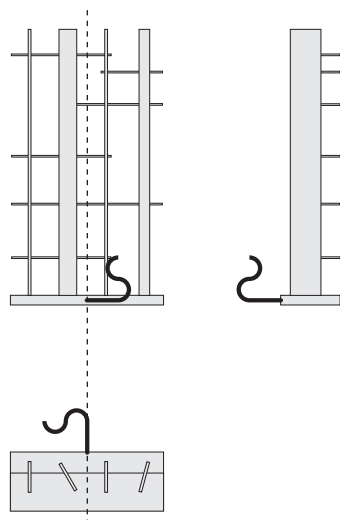

NATEVO

CCLIGHT

design Carlo Colombo 2013

LIBRERIA · BOOKCASE

	L80xP31xH189 L80xW31xH189	L80xP31xH220 L80xW31xH220	L80xP31xH259 L80xW31xH259
potenza allacciata connected power	31 W	35 W	42 W
temperatura colore color temperature	3000 K	3000 K	3000 K
flusso luminoso light flux	5332 lm	6020 lm	7224 lm
tensione tension	220 V EU / 110 V EU	220 V EU / 110 V EU	220 V EU / 110 V EU
grado di protezione protection level	IP 20	IP 20	IP 20
finitura finish	bianco - brunito opaco - nero - anodic bronze - greige opaco goffrato - oxide - silver oxide - desert rock white - matt burnished - black - anodic bronze - embossed matt greige - oxide - silver oxide - desert rock		
accensione light switch type	interruttore a pedale on/off on/off foot pedal control telecomando con dimmer remote control with dimmer casambi- l'esclusivo smart lighting che controlla l'illuminazione da smartphone o tablet casambi - the exclusive smart-lighting device that controls the illumination from a smartphone or tablet		

POSIZIONE CAVO · CABLE POSITION

TELECOMANDO · REMOTE

INTERRUTTORE · SWITCH