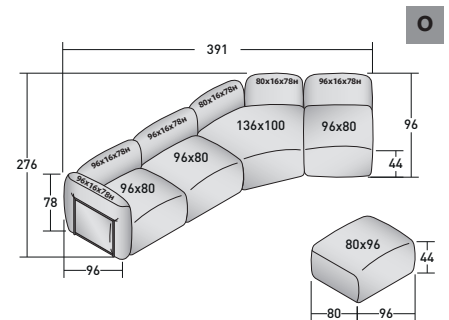

FIOCCO OUTDOOR - KOMPOSITION O

- -3 St. BASISMODUL **DDAO 006**
- -1 St. BASISMODUL **DDAO 005**
- -1 St. BASISMODUL **DDAO 002**
- -2 St. RAHMEN FÜR RÜCKENLEHNE/ARMLEHNE **DDAU 001**
- -2 St. KISSEN FÜR RÜCKENLEHNE/ARMLEHNE **DDAP 001**
- -4 St. RAHMEN FÜR RÜCKENLEHNE/ARMLEHNE **DDAU 006**
- -4 St. KISSEN FÜR RÜCKENLEHNE/ARMLEHNE **DDAP 006**