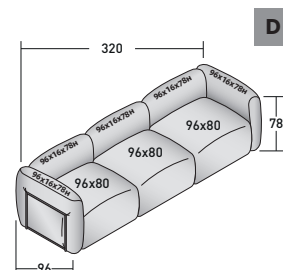

Der Bezug ist vollständig abziehbar.

FIOCCO KOMPOSITIONEN

design Pinuccio Borgonovo 2023

AUSSENMASSE - MASSE IN CM.

FIOCCO OUTDOOR - KOMPOSITION A

- 2 St. BASISMODUL **DDAO 001**
- 2 St. RAHMEN FÜR RÜCKENLEHNE/ARMLEHNE **DDAU 001**
- 2 St. KISSEN FÜR RÜCKENLEHNE/ARMLEHNE **DDAP 001**
- 2 St. RAHMEN FÜR RÜCKENLEHNE/ARMLEHNE **DDAU 006**
- 2 St. KISSEN FÜR RÜCKENLEHNE/ARMLEHNE **DDAP 006**

FIOCCO OUTDOOR - KOMPOSITION B

- 3 St. BASISMODUL **DDAO 001**
- 3 St. RAHMEN FÜR RÜCKENLEHNE/ARMLEHNE **DDAU 001**
- 3 St. KISSEN FÜR RÜCKENLEHNE/ARMLEHNE **DDAP 001**
- 2 St. RAHMEN FÜR RÜCKENLEHNE/ARMLEHNE **DDAU 006**
- 2 St. KISSEN FÜR RÜCKENLEHNE/ARMLEHNE **DDAP 006**

FIOCCO OUTDOOR - KOMPOSITION C

- 2 St. BASISMODUL **DDAO 006**
- 4 St. RAHMEN FÜR RÜCKENLEHNE/ARMLEHNE **DDAU 006**
- 4 St. KISSEN FÜR RÜCKENLEHNE/ARMLEHNE **DDAP 006**

FIOCCO OUTDOOR - KOMPOSITION D

- 3 St. BASISMODUL **DDAO 006**
- 5 St. RAHMEN FÜR RÜCKENLEHNE/ARMLEHNE **DDAU 006**
- 5 St. KISSEN FÜR RÜCKENLEHNE/ARMLEHNE **DDAP 006**