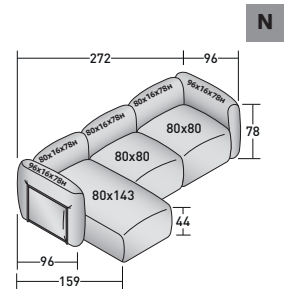

FIOCCO OUTDOOR - KOMPOSITION N

- -1 St. BASISMODUL **DDAO 003**
- -2 St. BASISMODUL **DDAO 001**
- -3 St. RAHMEN FÜR RÜCKENLEHNE/ARMLEHNE **DDAU 001**
- -3 St. KISSEN FÜR RÜCKENLEHNE/ARMLEHNE **DDAP 001**
- -2 St. RAHMEN FÜR RÜCKENLEHNE/ARMLEHNE **DDAU 006**
- -2 St. KISSEN FÜR RÜCKENLEHNE/ARMLEHNE **DDAP 006**