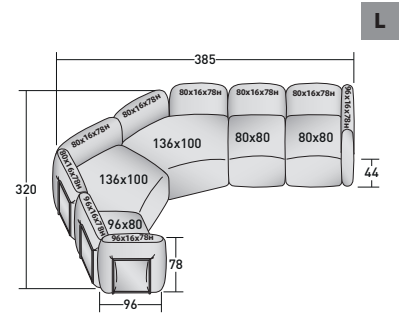

FIOCCO OUTDOOR - KOMPOSITION I

- 1 St. BASISMODUL **DDAO 008**
- 1 St. BASISMODUL **DDAO 006**
- 1 St. BASISMODUL **DDAO 005**
- 1 St. BASISMODUL **DDAO 002**
- 2 St. RAHMEN FÜR RÜCKENLEHNE/ARMLEHNE **DDAU 001**
- 2 St. KISSEN FÜR RÜCKENLEHNE/ARMLEHNE **DDAP 001**
- 3 St. RAHMEN FÜR RÜCKENLEHNE/ARMLEHNE **DDAU 006**
- 1 St. KISSEN FÜR RÜCKENLEHNE/ARMLEHNE **DDAP 006**
- 2 St. KISSEN FÜR RÜCKENLEHNE/ARMLEHNE **DDAP 007**

FIOCCO KOMPOSITIONEN

design Pinuccio Borgonovo 2023

AUSSENMASSE - MASSE IN CM.

FIOCCO OUTDOOR - KOMPOSITION L

- 1 St. BASISMODUL **DDAO 006**
- 2 St. BASISMODUL **DDAO 005**
- 2 St. BASISMODUL **DDAO 001**
- 6 St. RAHMEN FÜR RÜCKENLEHNE/ARMLEHNE **DDAU 001**
- 6 St. KISSEN FÜR RÜCKENLEHNE/ARMLEHNE **DDAP 001**
- 3 St. RAHMEN FÜR RÜCKENLEHNE/ARMLEHNE **DDAU 006**
- 3 St. KISSEN FÜR RÜCKENLEHNE/ARMLEHNE **DDAP 006**