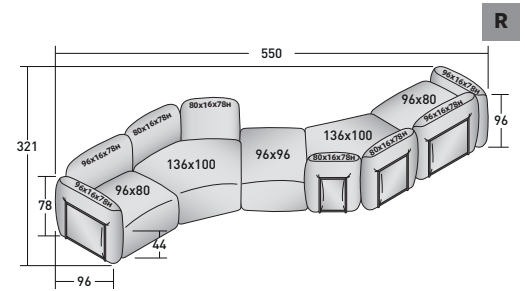

FIOCCO OUTDOOR - KOMPOSITION R

- 2 ST. BASISMODUL **DDAO 006**
- 2 ST. BASISMODUL **DDAO 005**
- 1 ST. BASISMODUL **DDAO 007**
- 4 ST. RAHMEN FÜR RÜCKENLEHNE/ARMLEHNE **DDAU 001**
- 4 ST. RAHMEN FÜR RÜCKENLEHNE/ARMLEHNE **DDAU 006**
- 4 ST. KISSEN FÜR RÜCKENLEHNE/ARMLEHNE **DDAP 001**
- 4 ST. KISSEN FÜR RÜCKENLEHNE/ARMLEHNE **DDAP 006**