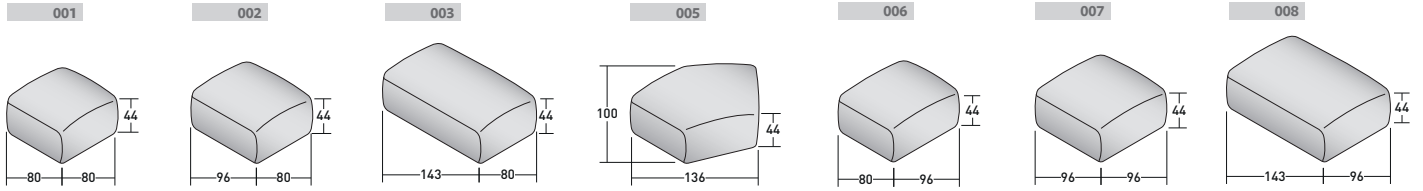

FIOCCO ELEMENTE

design Pinuccio Borgonovo 2023

AUSSENMASSE - MASSE IN CM.

BASISMODUL