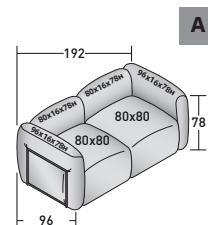

Der Bezug ist vollständig abziehbar.

FIOCCO KOMPOSITIONEN

design Pinuccio Borgonovo 2023

AUSSENMASSE - MASSE IN CM.

FIOCCO OUTDOOR - KOMPOSITION A

- 2 St. BASISMODUL **DDAO 001**
- 2 St. RAHMEN FÜR RÜCKENLEHNE/ARMLEHNE **DDAU 001**
- 2 St. KISSEN FÜR RÜCKENLEHNE/ARMLEHNE **DDAP 001**
- 2 St. RAHMEN FÜR RÜCKENLEHNE/ARMLEHNE **DDAU 006**
- 2 St. KISSEN FÜR RÜCKENLEHNE/ARMLEHNE **DDAP 006**