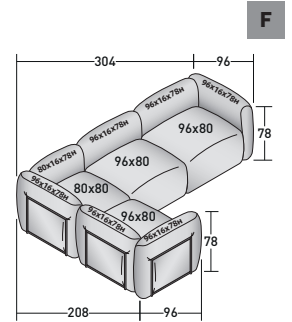

FIOCCO OUTDOOR - KOMPOSITION F

- 1 St. BASISMODUL **DDAO 001**
- 3 St. BASISMODUL **DDAO 006**
- 1 St. RAHMEN FÜR RÜCKENLEHNE/ARMLEHNE **DDAU 001**
- 1 St. KISSEN FÜR RÜCKENLEHNE/ARMLEHNE **DDAP 001**
- 6 St. RAHMEN FÜR RÜCKENLEHNE/ARMLEHNE **DDAU 006**
- 6 St. KISSEN FÜR RÜCKENLEHNE/ARMLEHNE **DDAP 006**