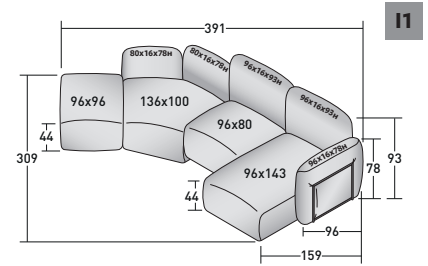

FIOCCO OUTDOOR - KOMPOSITION S

- 1 ST. BASISMODUL **DDAO 008**
- 2 ST. RAHMEN FÜR RÜCKENLEHNE/ARMLEHNE **DDAU 006**
- 2 ST. KISSEN FÜR RÜCKENLEHNE/ARMLEHNE **DDAP 006**

FIOCCO OUTDOOR - KOMPOSITION T

- 3 ST. BASISMODUL **DDAO 005**
- 1 ST. BASISMODUL **DDAO 007**
- 2 ST. BASISMODUL **DDAO 006**
- 6 ST. RAHMEN FÜR RÜCKENLEHNE/ARMLEHNE **DDAU 001**
- 3 ST. RAHMEN FÜR RÜCKENLEHNE/ARMLEHNE **DDAU 006**
- 4 ST. KISSEN FÜR RÜCKENLEHNE/ARMLEHNE **DDAP 001**
- 2 ST. KISSEN FÜR RÜCKENLEHNE/ARMLEHNE **DDAP 002**
- 2 ST. KISSEN FÜR RÜCKENLEHNE/ARMLEHNE **DDAP 007**
- 1 ST. KISSEN FÜR RÜCKENLEHNE/ARMLEHNE **DDAP 006**

FIOCCO KOMPOSITIONEN

design Pinuccio Borgonovo 2023

AUSSENMASSE - MASSE IN CM.

FIOCCO OUTDOOR - KOMPOSITION I1

- 1 ST. BASISMODUL **DDAO 008**
- 1 ST. BASISMODUL **DDAO 006**
- 1 ST. BASISMODUL **DDAO 005**
- 1 ST. BASISMODUL **DDAO 007**
- 2 ST. RAHMEN FÜR RÜCKENLEHNE/ARMLEHNE **DDAU 001**
- 2 ST. KISSEN FÜR RÜCKENLEHNE/ARMLEHNE **DDAP 001**
- 3 ST. RAHMEN FÜR RÜCKENLEHNE/ARMLEHNE **DDAU 006**
- 1 ST. KISSEN FÜR RÜCKENLEHNE/ARMLEHNE **DDAP 006**
- 2 ST. KISSEN FÜR RÜCKENLEHNE/ARMLEHNE **DDAP 007**