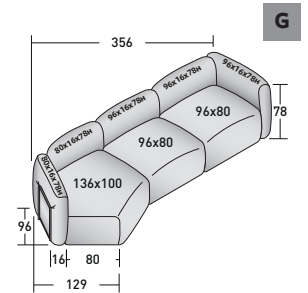

FIOCCO OUTDOOR - KOMPOSITION G

- 1 St. BASISMODUL **DDAO 005**
- 2 St. BASISMODUL **DDAO 006**
- 2 St. RAHMEN FÜR RÜCKENLEHNE/ARMLEHNE **DDAU 001**
- 2 St. KISSEN FÜR RÜCKENLEHNE/ARMLEHNE **DDAP 001**
- 3 St. RAHMEN FÜR RÜCKENLEHNE/ARMLEHNE **DDAU 006**
- 3 St. KISSEN FÜR RÜCKENLEHNE/ARMLEHNE **DDAP 006**