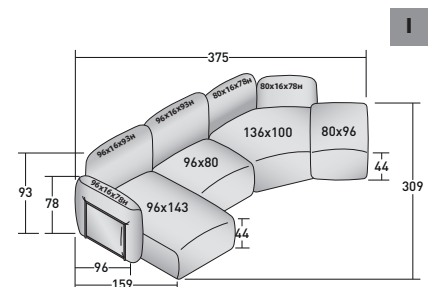

FIOCCO OUTDOOR - KOMPOSITION I

- 1 St. BASISMODUL **DDAO 008**
- 1 St. BASISMODUL **DDAO 006**
- 1 St. BASISMODUL **DDAO 005**
- 1 St. BASISMODUL **DDAO 002**
- 2 St. RAHMEN FÜR RÜCKENLEHNE/ARMLEHNE **DDAU 001**
- 2 St. KISSEN FÜR RÜCKENLEHNE/ARMLEHNE **DDAP 001**
- 3 St. RAHMEN FÜR RÜCKENLEHNE/ARMLEHNE **DDAU 006**
- 1 St. KISSEN FÜR RÜCKENLEHNE/ARMLEHNE **DDAP 006**
- 2 St. KISSEN FÜR RÜCKENLEHNE/ARMLEHNE **DDAP 007**