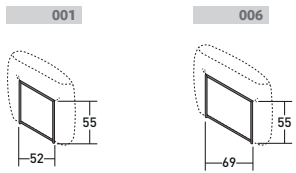

FIOCCO ELEMENTE

design Pinuccio Borgonovo 2023

AUSSENMASSE - MASSE IN CM.

BASISMODUL

RAHMEN FÜR RÜCKENLEHNE/ARMLEHNE

RÜCKENLEHNE/ARMLEHNE