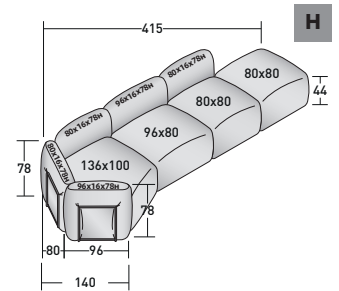

FIOCCO OUTDOOR - KOMPOSITION H

- 1 St. BASISMODUL **DDAO 005**
- 1 St. BASISMODUL **DDAO 006**
- 2 St. BASISMODUL **DDAO 001**
- 3 St. RAHMEN FÜR RÜCKENLEHNE/ARMLEHNE **DDAU 001**
- 3 St. KISSEN FÜR RÜCKENLEHNE/ARMLEHNE **DDAP 001**
- 2 St. RAHMEN FÜR RÜCKENLEHNE/ARMLEHNE **DDAU 006**
- 2 St. KISSEN FÜR RÜCKENLEHNE/ARMLEHNE **DDAP 006**