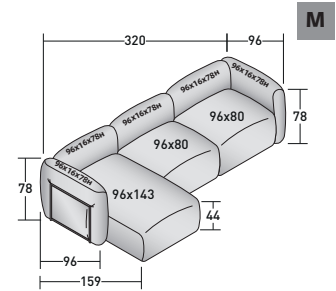

FIOCCO KOMPOSITIONEN

design Pinuccio Borgonovo 2023

AUSSENMASSE - MASSE IN CM.

FIOCCO OUTDOOR - KOMPOSITION L

- 1 St. BASISMODUL **DDAO 006**
- 2 St. BASISMODUL **DDAO 005**
- 2 St. BASISMODUL **DDAO 001**
- 6 St. RAHMEN FÜR RÜCKENLEHNE/ARMLEHNE **DDAU 001**
- 6 St. KISSEN FÜR RÜCKENLEHNE/ARMLEHNE **DDAP 001**
- 3 St. RAHMEN FÜR RÜCKENLEHNE/ARMLEHNE **DDAU 006**
- 3 St. KISSEN FÜR RÜCKENLEHNE/ARMLEHNE **DDAP 006**

FIOCCO OUTDOOR - KOMPOSITION M

- 1 St. BASISMODUL **DDAO 008**
- 2 St. BASISMODUL **DDAO 006**
- 5 St. RAHMEN FÜR RÜCKENLEHNE/ARMLEHNE **DDAU 006**
- 5 St. KISSEN FÜR RÜCKENLEHNE/ARMLEHNE **DDAP 006**

FIOCCO OUTDOOR - KOMPOSITION N