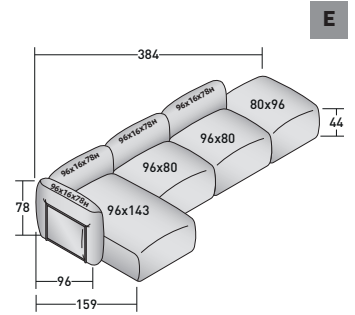

Der Bezug ist vollständig abziehbar.

FIOCCO KOMPOSITIONEN

design Pinuccio Borgonovo 2023

AUSSENMASSE - MASSE IN CM.

FIOCCO OUTDOOR - KOMPOSITION A

- 2 St. BASISMODUL **DDAO 001**
- 2 St. RAHMEN FÜR RÜCKENLEHNE/ARMLEHNE **DDAU 001**
- 2 St. KISSEN FÜR RÜCKENLEHNE/ARMLEHNE **DDAP 001**
- 2 St. RAHMEN FÜR RÜCKENLEHNE/ARMLEHNE **DDAU 006**
- 2 St. KISSEN FÜR RÜCKENLEHNE/ARMLEHNE **DDAP 006**

FIOCCO OUTDOOR - KOMPOSITION C

- 2 St. BASISMODUL **DDAO 006**
- 4 St. RAHMEN FÜR RÜCKENLEHNE/ARMLEHNE **DDAU 006**
- 4 St. KISSEN FÜR RÜCKENLEHNE/ARMLEHNE **DDAP 006**

FIOCCO OUTDOOR - KOMPOSITION D

- 3 St. BASISMODUL **DDAO 006**
- 5 St. RAHMEN FÜR RÜCKENLEHNE/ARMLEHNE **DDAU 006**
- 5 St. KISSEN FÜR RÜCKENLEHNE/ARMLEHNE **DDAP 006**

FIOCCO KOMPOSITIONEN

design Pinuccio Borgonovo 2023

AUSSENMASSE - MASSE IN CM.

FIOCCO OUTDOOR - KOMPOSITION E

- 2 St. BASISMODUL **DDAO 006**
- 1 St. BASISMODUL **DDAO 008**
- 1 St. BASISMODUL **DDAO 002**
- 4 St. RAHMEN FÜR RÜCKENLEHNE/ARMLEHNE **DDAU 006**
- 4 St. KISSEN FÜR RÜCKENLEHNE/ARMLEHNE **DDAP 006**