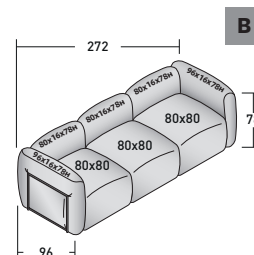

Der Bezug ist vollständig abziehbar.

FIOCCO KOMPOSITIONEN

design Pinuccio Borgonovo 2023

AUSSENMASSE - MASSE IN CM.

FIOCCO OUTDOOR - KOMPOSITION A

- 2 St. BASISMODUL **DDAO 001**
- 2 St. RAHMEN FÜR RÜCKENLEHNE/ARMLEHNE **DDAU 001**
- 2 St. KISSEN FÜR RÜCKENLEHNE/ARMLEHNE **DDAP 001**
- 2 St. RAHMEN FÜR RÜCKENLEHNE/ARMLEHNE **DDAU 006**
- 2 St. KISSEN FÜR RÜCKENLEHNE/ARMLEHNE **DDAP 006**

FIOCCO OUTDOOR - KOMPOSITION B

- 3 St. BASISMODUL **DDAO 001**
- 3 St. RAHMEN FÜR RÜCKENLEHNE/ARMLEHNE **DDAU 001**
- 3 St. KISSEN FÜR RÜCKENLEHNE/ARMLEHNE **DDAP 001**
- 2 St. RAHMEN FÜR RÜCKENLEHNE/ARMLEHNE **DDAU 006**
- 2 St. KISSEN FÜR RÜCKENLEHNE/ARMLEHNE **DDAP 006**