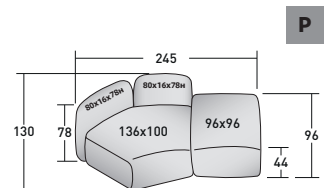

FIOCCO OUTDOOR - KOMPOSITION P

- -1 St. BASISMODUL **DDAO 005**
- -1 St. BASISMODUL **DDAO 007**
- -2 St. RAHMEN FÜR RÜCKENLEHNE/ARMLEHNE **DDAU 001**
- -2 St. KISSEN FÜR RÜCKENLEHNE/ARMLEHNE **DDAP 001**