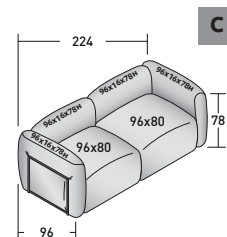

FIOCCO OUTDOOR - KOMPOSITION C

- -2 St. BASISMODUL **DDAO 006**
- -4 St. RAHMEN FÜR RÜCKENLEHNE/ARMLEHNE **DDAU 006**
- -4 St. KISSEN FÜR RÜCKENLEHNE/ARMLEHNE **DDAP 006**