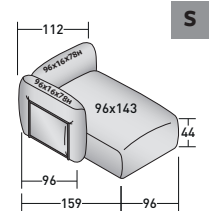

FIOCCO OUTDOOR - KOMPOSITION S

- 1 ST. BASISMODUL **DDAO 008**
- 2 ST. RAHMEN FÜR RÜCKENLEHNE/ARMLEHNE **DDAU 006**
- 2 ST. KISSEN FÜR RÜCKENLEHNE/ARMLEHNE **DDAP 006**