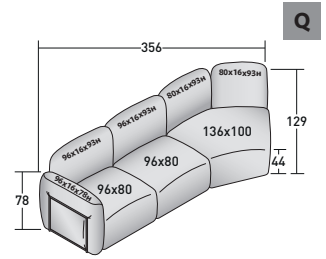

FIOCCO KOMPOSITIONEN

design Pinuccio Borgonovo 2023

AUSSENMASSE - MASSE IN CM.

FIOCCO OUTDOOR - KOMPOSITION Q

- 2 St. BASISMODUL **DDAO 006**
- 1 St. BASISMODUL **DDAO 005**
- 3 St. RAHMEN FÜR RÜCKENLEHNE/ARMLEHNE **DDAU 006**
- 2 St. KISSEN FÜR RÜCKENLEHNE/ARMLEHNE **DDAP 007**
- 1 St. KISSEN FÜR RÜCKENLEHNE/ARMLEHNE **DDAP 006**
- 2 St. RAHMEN FÜR RÜCKENLEHNE/ARMLEHNE **DDAU 001**
- 2 St. KISSEN FÜR RÜCKENLEHNE/ARMLEHNE **DDAP 002**