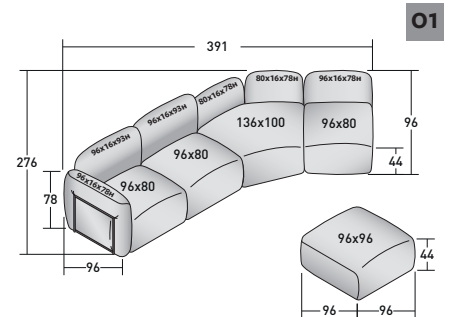

FIOCCO OUTDOOR - KOMPOSITION O1

- -3 St. BASISMODUL **DDAO 006**
- -1 St. BASISMODUL **DDAO 005**
- -1 St. BASISMODUL **DDAO 007**
- -2 St. RAHMEN FÜR RÜCKENLEHNE/ARMLEHNE **DDAU 001**
- -2 St. KISSEN FÜR RÜCKENLEHNE/ARMLEHNE **DDAP 001**
- -4 St. RAHMEN FÜR RÜCKENLEHNE/ARMLEHNE **DDAU 006**
- -2 St. KISSEN FÜR RÜCKENLEHNE/ARMLEHNE **DDAP 006**
- -2 St. KISSEN FÜR RÜCKENLEHNE/ARMLEHNE **DDAP 007**