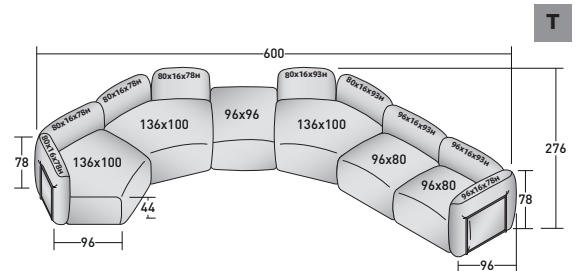

FIOCCO OUTDOOR - KOMPOSITION T

- 3 ST. BASISMODUL **DDAO 005**
- 1 ST. BASISMODUL **DDAO 007**
- 2 ST. BASISMODUL **DDAO 006**
- 6 ST. RAHMEN FÜR RÜCKENLEHNE/ARMLEHNE **DDAU 001**
- 3 ST. RAHMEN FÜR RÜCKENLEHNE/ARMLEHNE **DDAU 006**
- 4 ST. KISSEN FÜR RÜCKENLEHNE/ARMLEHNE **DDAP 001**
- 2 ST. KISSEN FÜR RÜCKENLEHNE/ARMLEHNE **DDAP 002**
- 2 ST. KISSEN FÜR RÜCKENLEHNE/ARMLEHNE **DDAP 007**
- 1 ST. KISSEN FÜR RÜCKENLEHNE/ARMLEHNE **DDAP 006**