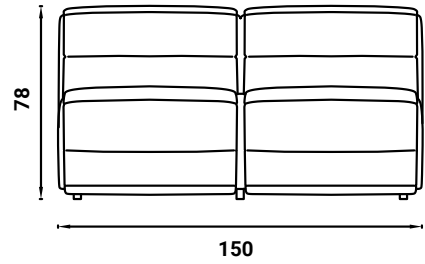

Gepolsterte Struktur mit vollständig abziehbarem Bezug aus Stoff, der für den Außenbereich geeignet ist, mit schwarzen Reissverschlüssen, die über den Umfang der Sitzfläche und Rückenlehne verlaufen; ein absichtlich starkes grafisches Zeichen, das ihre Rundung hervorhebt. Der abnehmbare "Mantel" Überzug ist Optional und ist in der gleichen Bezug oder in einer Kontrastfarbe erhältlich; er ist mit Klettverschluss auf dem zentralen und unteren Teil des Sitzes und mit Gegengewicht hinten an der Rückenlehne befestigt.

FLORA SITZENSSYSTEM - OUTDOOR

design Ilenia Viscardi 2021

AUSSENMASSE - MASSE IN CM.

FLORA SITZENSSYSTEM - OUTDOOR
design Ilenia Viscardi 2021

AUSSENMASSE - MASSE IN CM.

001

002