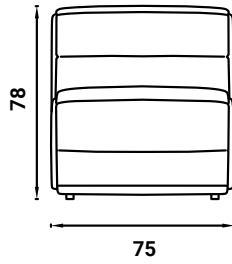

FLORA SITZENSSYSTEM - OUTDOOR

design Ilenia Viscardi 2021

AUSSENMASSE - MASSE IN CM.

FLORA SITZENSSYSTEM - OUTDOOR
design Ilenia Viscardi 2021

AUSSENMASSE - MASSE IN CM.

001

002