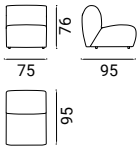

FLORA SITZENSSYSTEM - OUTDOOR

design Ilenia Viscardi 2021

AUSSENMASSE - MASSE IN CM.

FLORA SITZENSSYSTEM - OUTDOOR
design Ilenia Viscardi 2021

AUSSENMASSE - MASSE IN CM.

001

002