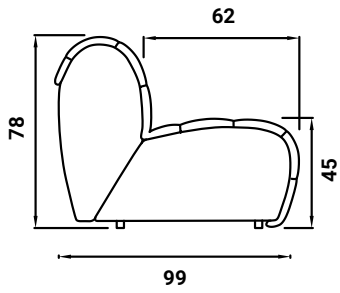

Gepolsterte Struktur mit vollständig abziehbarem Bezug aus Stoff, der für den Außenbereich geeignet ist, mit schwarzen Reissverschlüssen, die über den Umfang der Sitzfläche und Rückenlehne verlaufen; ein absichtlich starkes grafisches Zeichen, das ihre Rundung hervorhebt. Der abnehmbare "Mantel" Überzug ist Optional und ist in der gleichen Bezug oder in einer Kontrastfarbe erhältlich; er ist mit Klettverschluss auf dem zentralen und unteren Teil des Sitzes und mit Gegengewicht hinten an der Rückenlehne befestigt.

FLORA SITZENSSYSTEM - OUTDOOR

design Ilenia Viscardi 2021

AUSSENMASSE - MASSE IN CM.

FLORA SITZENSSYSTEM - OUTDOOR
design Ilenia Viscardi 2021

AUSSENMASSE - MASSE IN CM.

001

002