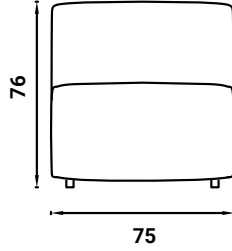

FLORA SITZENSSYSTEM - OUTDOOR

design Ilenia Viscardi 2021

AUSSENMASSE - MASSE IN CM.

FLORA SITZENSSYSTEM - OUTDOOR
design Ilenia Viscardi 2021

AUSSENMASSE - MASSE IN CM.

001

002