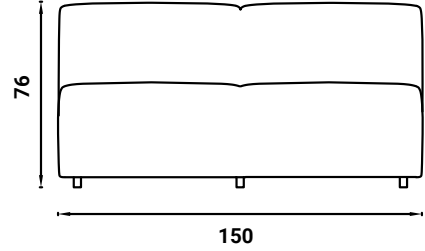

FLORA SITZENSSYSTEM - OUTDOOR

design Ilenia Viscardi 2021

AUSSENMASSE - MASSE IN CM.