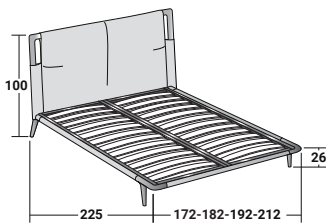

GAUDÍ
DOPPELBETT
design Matteo Nunziati
2020

Das Bett Gaudí ist eine Hommage an das Holz, das natürliche Element par excellence. Kopfteil und Füße aus massivem Holz, in den Ausführungen Esche Natur, kaffeefarben und schwarz gebeizt oder aus Iroko-Holz Natur und sowie kaffeefarben gebeizt, sind das Ergebnis hochwertiger Handarbeit und bilden ein gewundenes Gerüst, das nur darauf wartet, den Stoff- oder Lederbezug aufzunehmen. Der Bezug scheint einfach nur auf der Struktur zu ruhen, aber in Wirklichkeit ist er das Ergebnis einer komplexen und detaillierten Designstudie, um die Reinheit und Schönheit des Holzes hervorzuheben und dem Bett ein einladendes, aber äußerst exklusives Aussehen zu verleihen. Liegefläche mit festen Federleisten mit Härteregulierung.

GAUDÍ DOPPELBETT
design Matteo Nunziati 2020

UNTERGESTELLE UND LIEGEFLÄCHEN
AUSSENMASSE - MASSE IN CM.

FESTE FEDERLEISTEN MIT HÄRTEREGULIERUNG