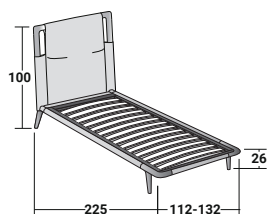

GAUDÌ
EINZELBETT
design Matteo Nunziati
2020

Das Bett Gaudí ist eine Hommage an das Holz, das natürliche Element par excellence. Kopfteil und FüÙe aus massivem Holz, in den Ausführungen Esche Natur, kaffeefarben und schwarz gebeizt oder aus Iroko-Holz Natur, sowie kaffeefarben und grau gebeizt, sind das Ergebnis hochwertiger Handarbeit und bilden ein gewundenes Gerüst, das nur darauf wartet, den Stoff- oder Lederbezug aufzunehmen. Der Bezug scheint einfach nur auf der Struktur zu ruhen, aber in Wirklichkeit ist er das Ergebnis einer komplexen und detaillierten Designstudie, um die Reinheit und Schönheit des Holzes hervorzuheben und dem Bett ein einladendes, aber äußerst exklusives Aussehen zu verleihen. Liegefläche mit festen Federleisten mit Härteregulierung.

GAUDÍ EINZELBETT

design Matteo Nunziati 2020

UNTERGESTELLE UND LIEGEFLÄCHEN
AUSSENMASSE - MASSE IN CM.

FESTE FEDERLEISTEN MIT HÄRTEREGULIERUNG