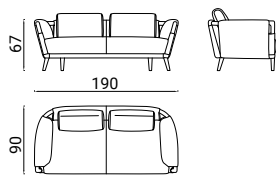

Die Sessel Gaudí sind auch in einer Version für den geschützten Aussenbereich erhältlich (mit Struktur aus Iroko Holz und kompatiblen Bezügen, die für diese Verwendung geeignet sind).

GAUDÍ SESSEL  
design Matteo Nunziati 2021

AUSSENMASSE - MASSE IN CM.

001

002

003

004