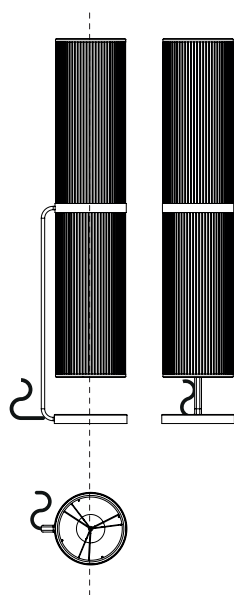

GRACE

LAMPADA DA TERRA - FLOOR LAMP
design Daniele Lo Scalzo Moscheri 2024

Grace è una lampada che coniuga design e cultura tessile, innovazione e tradizione; una sorgente luminosa che accende e dilata elegantemente lo spazio senza eccessi. A una struttura portante in metallo verniciato sono agganciati due volumi cilindrici sovrapposti rivestiti da paralumi in tessuto plissettato bianco; la speciale trama lineare crea un motivo grafico verticale che slancia la forma e diffonde la luce in modo discreto, omogeneo e non invadente. Una lampada dal nome femminile che rimanda a un romanticismo contemporaneo, a un gusto lineare e pulito e a uno stile senza tempo.

Grace is a lamp that combines design and textile culture, innovation and tradition; a light source that elegantly illuminates and expands space without excess. Two overlapping cylindrical volumes covered with white pleated fabric lampshades are attached to a painted metal supporting structure; the special linear weave creates a vertical graphic motif that slims the shape and diffuses the light in a discreet, homogeneous and unobtrusive manner. A lamp with a feminine name that refers to a contemporary romanticism, a linear and clean taste and a timeless style.

accensione
light switch type

interruttore a pedale on/off
on/off foot pedal control

pedale con dimmer
pedal with dimmer

potenza allacciata
connected power

48 W

temperatura colore
color temperature

3000 K

flusso luminoso
light flux

5000 lm

tensione
tension

220 V EU / 110 V US

grado di protezione
protection level

IP 20

POSIZIONE CAVO · CABLE POSITION

INTERRUTTORE · SWITCH