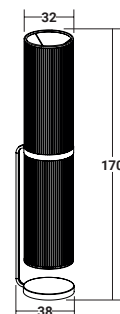

GRACE

LAMPADA DA TERRA - FLOOR LAMP
design Daniele Lo Scalzo Moscheri 2024

Grace è una lampada che coniuga design e cultura tessile, innovazione e tradizione; una sorgente luminosa che accende e dilata elegantemente lo spazio senza eccessi. A una struttura portante in metallo verniciato sono agganciati due volumi cilindrici sovrapposti rivestiti da paralumi in tessuto plissettato bianco; la speciale trama lineare crea un motivo grafico verticale che slancia la forma e diffonde la luce in modo discreto, omogeneo e non invadente. Una lampada dal nome femminile che rimanda a un romanticismo contemporaneo, a un gusto lineare e pulito e a uno stile senza tempo.

paralume
lampshade

tessuto plissettato bianco (70% viscosa, 30% poliammide accoppiato con supporto in PVC spessore
3 mm.)
fabric white pleated fabric (70% viscose, 30% polyamide laminated with 3 mm thick PVC backing)

accensione
light switch type

interruttore a pedale on/off
on/off foot pedal control

pedale con dimmer
pedal with dimmer

potenza allacciata
connected power

48 W

temperatura colore
color temperature

3000 K

flusso luminoso
light flux

5000 lm

tensione
tension

220 V EU / 110 V US

grado di protezione
protection level

IP 20

POSIZIONE CAVO · CABLE POSITION

INTERRUTTORE · SWITCH