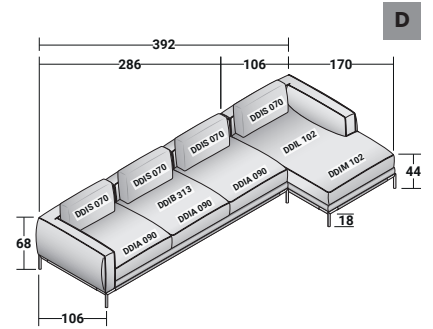

ICON KOMPOSITIONEN

design Carlo Colombo 2020

AUSSENMASSE - MASSE IN CM.

ICON - KOMPOSITION D - SCHWARZ GLÄNZENDE NICKELFARBIGE FÜSSE

- 1 ST. - **DDIB 313** 3-SITZER MODUL ARMLEHNE LINKS
- 3 ST. - **DDIA 090** SITZKISSEN
- 1 ST. - **DDIL 102** MODUL CHAISELONGUE RECHTS
- 1 ST. - **DDIM 102** SITZKISSEN CHAISELONGUE
- 4 ST. - **DDIS 070** RÜCKENLEHNENKISSEN

ICON - KOMPOSITION D - MATT BRÜNIERTE FÜSSE

- 1 ST. - **DDJB 313** 3-SITZER MODUL ARMLEHNE LINKS
- 3 ST. - **DDIA 090** SITZKISSEN
- 1 ST. - **DDJL 102** MODUL CHAISELONGUE RECHTS
- 1 ST. - **DDIM 102** SITZKISSEN CHAISELONGUE
- 4 ST. - **DDIS 070** RÜCKENLEHNENKISSEN