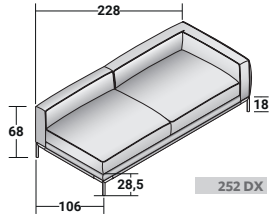

STRUKTUREINHEIT