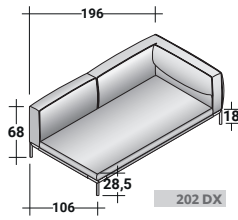

STRUKTUREINHEIT