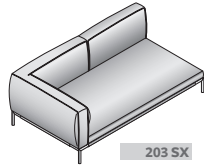

STRUKTUREINHEIT