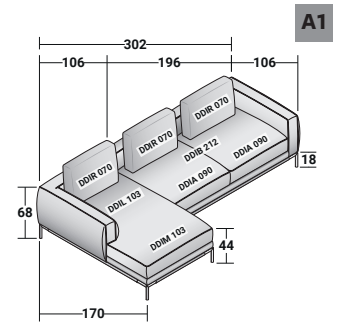

ICON - KOMPOSITION A1 - MATT BRÜNIERTE FÜSSE

- 1 ST. - **DDJL 103** MODUL CHAISELONGUE LINKS
- 1 ST. - **DDIM 103** SITZKISSEN CHAISELONGUE LINKS
- 1 ST. - **DDJB 212** 2-SITZER MODUL ARMLEHNE RECHTS
- 2 ST. - **DDIA 090** SITZKISSEN
- 3 ST. - **DDIR 070** RÜCKENLEHNENKISSEN MIT KISSENSTÜTZROLLE