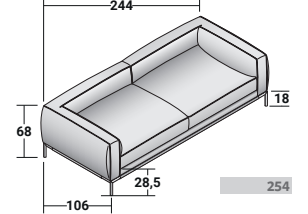

STRUKTUREINHEIT