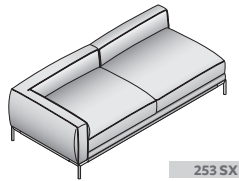

STRUKTUREINHEIT