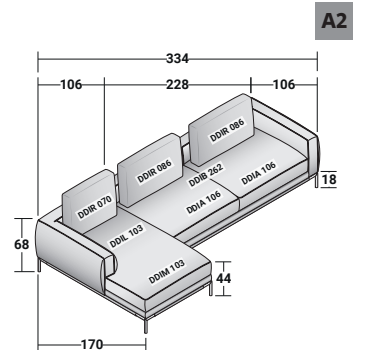

ICON - KOMPOSITION A2 - MATT BRÜNIERTE FÜSSE

- 1 ST. - **DDJL 103** MODUL CHAISELONGUE LINKS
- 1 ST. - **DDIM 103** SITZKISSEN CHAISELONGUE LINKS
- 1 ST. - **DDJB 262** 2-SITZER BREITES MODUL ARMLEHNE RECHTS
- 2 ST. - **DDIA 090** SITZKISSEN
- 1 ST. - **DDIR 070** RÜCKENLEHNENKISSEN MIT KISSENSTÜTZROLLE
- 2 ST. - **DDIR 086** RÜCKENLEHNENKISSEN MIT KISSENSTÜTZROLLE