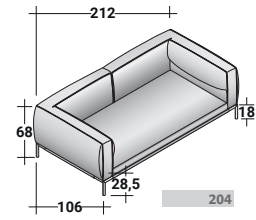

STRUKTUREINHEIT