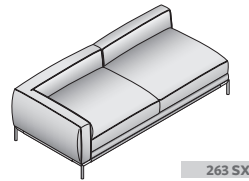

STRUKTUREINHEIT