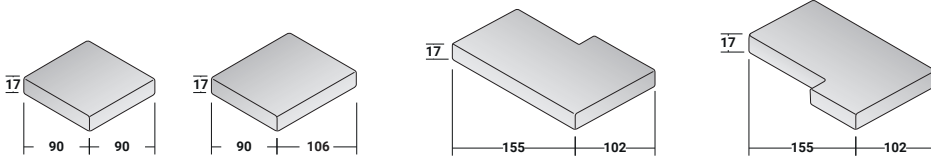

SITZKISSEN