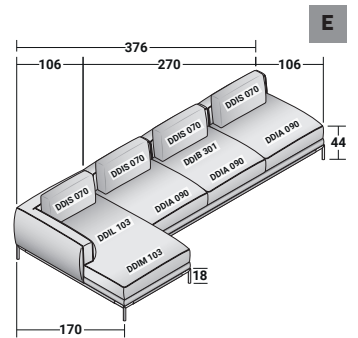

ICON - KOMPOSITION E - MATT BRÜNIERTE FÜSSE

- 1 ST. - **DDJL 103** MODUL CHAISELONGUE LINKS
- 1 ST. - **DDIM 103** SITZKISSEN CHAISELONGUE
- 1 ST. - **DDJB 301** 3-SITZER MODUL OHNE ARMLEHNE
- 3 ST. - **DDIA 090** SITZKISSEN
- 4 ST. - **DDIS 070** RÜCKENLEHNENKISSEN