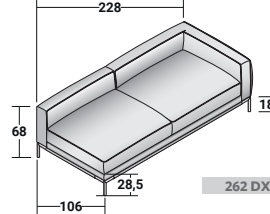

STRUKTUREINHEIT