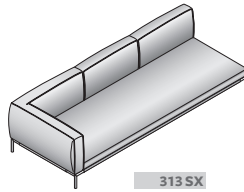

ICON - KOMPOSITION A2 - MATT BRÜNIERTE FÜSSE

- 1 ST. - **DDJL 103** MODUL CHAISELONGUE LINKS
- 1 ST. - **DDIM 103** SITZKISSEN CHAISELONGUE LINKS
- 1 ST. - **DDJB 262** 2-SITZER BREITES MODUL ARMLEHNE RECHTS
- 2 ST. - **DDIA 090** SITZKISSEN
- 1 ST. - **DDIR 070** RÜCKENLEHNENKISSEN MIT KISSENSTÜTZROLLE
- 2 ST. - **DDIR 086** RÜCKENLEHNENKISSEN MIT KISSENSTÜTZROLLE

STRUKTUREINHEIT

STRUKTUREINHEIT

SITZKISSEN

RÜCKENKISSEN - RÜCKENLEHNENKISSEN MIT KISSENSTÜTZROLLE

DEKO-KISSEN MIT KEDER