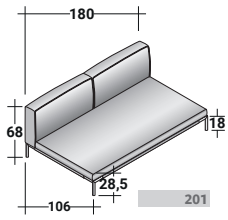

STRUKTUREINHEIT