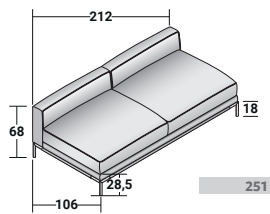

STRUKTUREINHEIT