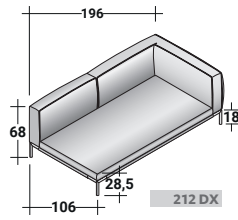

STRUKTUREINHEIT