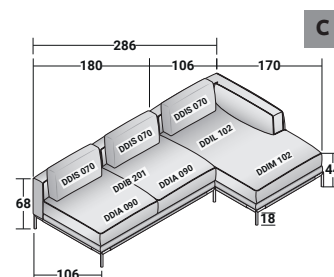

ICON - KOMPOSITION C - MATT BRÜNIERTE FÜSSE

- 1 ST. - **DDJB 201** 2-SITZER MODUL OHNE ARMLEHNE
- 2 ST. - **DDIA 090** SITZKISSEN
- 1 ST. - **DDJL 102** MODUL CHAISELONGUE RECHTS
- 1 ST. - **DDIM 102** SITZKISSEN CHAISELONGUE
- 3 ST. - **DDIS 070** RÜCKENLEHNENKISSEN