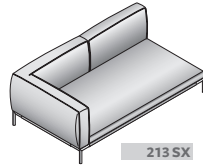

STRUKTUREINHEIT