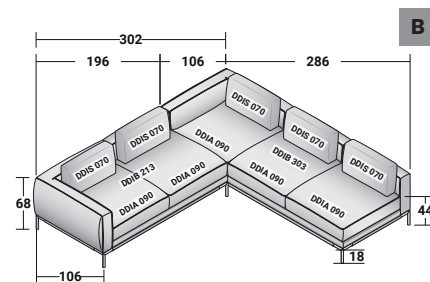

ICON - KOMPOSITION B - MATT BRÜNIERTE FÜSSE

- 1 ST. - **DDJB 213** 2-SITZER MODUL ARMLEHNE LINKS
- 1 ST. - **DDJB 303** 3-SITZER MODUL ARMLEHNE LINKS
- 5 ST. - **DDIA 090** SITZKISSEN
- 5 ST. - **DDIS 070** RÜCKENLEHNENKISSEN