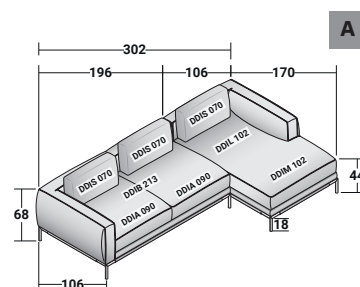

ICON KOMPOSITIONEN

design Carlo Colombo 2020

AUSSENMASSE - MASSE IN CM.

ICON - KOMPOSITION A - SCHWARZ GLÄNZENDE NICKELFARBIGE FÜSSE

- 1 ST. - **DDIB 213** 2-SITZER MODUL ARMLEHNE LINKS
- 2 ST. - **DDIA 090** SITZKISSEN
- 1 ST. - **DDIL 102** MODUL CHAISELONGUE RECHTS
- 1 ST. - **DDIM 102** SITZKISSEN CHAISELONGUE
- 3 ST. - **DDIS 070** RÜCKENLEHNENKISSEN

ICON - KOMPOSITION A - MATT BRÜNIERTE FÜSSE

- 1 ST. - **DDJB 213** 2-SITZER MODUL ARMLEHNE LINKS
- 2 ST. - **DDIA 090** SITZKISSEN
- 1 ST. - **DDJL 102** MODUL CHAISELONGUE RECHTS
- 1 ST. - **DDIM 102** SITZKISSEN CHAISELONGUE
- 3 ST. - **DDIS 070** RÜCKENLEHNENKISSEN

ICON - KOMPOSITION B - SCHWARZ GLÄNZENDE NICKELFARBIGE FÜSSE

- 1 ST. - **DDIB 213** 2-SITZER MODUL ARMLEHNE LINKS
- 1 ST. - **DDIB 303** 3-SITZER MODUL ARMLEHNE LINKS
- 5 ST. - **DDIA 090** SITZKISSEN
- 5 ST. - **DDIS 070** RÜCKENLEHNENKISSEN

ICON - KOMPOSITION B - MATT BRÜNIERTE FÜSSE

- 1 ST. - **DDJB 213** 2-SITZER MODUL ARMLEHNE LINKS
- 1 ST. - **DDJB 303** 3-SITZER MODUL ARMLEHNE LINKS
- 5 ST. - **DDIA 090** SITZKISSEN
- 5 ST. - **DDIS 070** RÜCKENLEHNENKISSEN

ICON - KOMPOSITION C - SCHWARZ GLÄNZENDE NICKELFARBIGE FÜSSE

- 1 ST. - **DDIB 201** 2-SITZER MODUL OHNE ARMLEHNE
- 2 ST. - **DDIA 090** SITZKISSEN
- 1 ST. - **DDIL 102** MODUL CHAISELONGUE RECHTS
- 1 ST. - **DDIM 102** SITZKISSEN CHAISELONGUE
- 3 ST. - **DDIS 070** RÜCKENLEHNENKISSEN

ICON - KOMPOSITION C - MATT BRÜNIERTE FÜSSE

- 1 ST. - **DDJB 201** 2-SITZER MODUL OHNE ARMLEHNE
- 2 ST. - **DDIA 090** SITZKISSEN
- 1 ST. - **DDJL 102** MODUL CHAISELONGUE RECHTS
- 1 ST. - **DDIM 102** SITZKISSEN CHAISELONGUE
- 3 ST. - **DDIS 070** RÜCKENLEHNENKISSEN