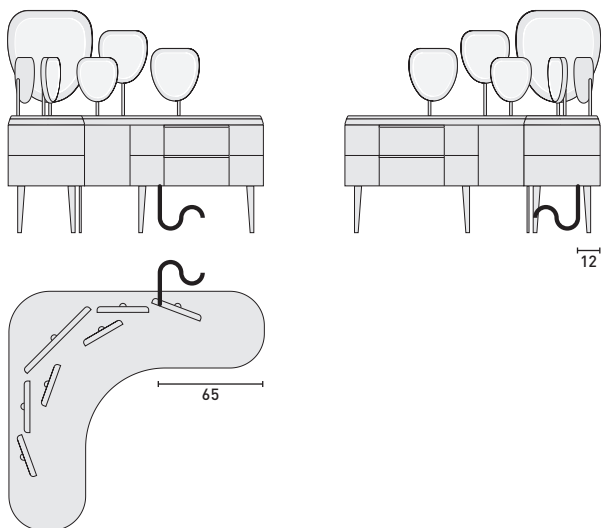

NATEVO

KARA

design Toner 2013

MOBILE MAKE-UP · MAKE-UP UNIT

L198xP125xH137
L198xW125xH137

struttura structure	metallo finitura oro anticato metal, antique gold finish
finitura finish	ebano opaco matt ebony
top top	marmo calacatta oro lucido polished calacatta gold marble
accensione light switch type	interruttore on/off on/off button switch
	casambi - l'esclusivo smart lighting che controlla l'illuminazione da smartphone o tablet casambi - the exclusive smart-lighting device that controls the illumination from a smartphone or tablet
potenza allacciata connected power	48 W
temperatura colore color temperature	2700 K
flusso luminoso light flux	4140 lm
tensione tension	220 V EU / 110 V EU
grado di protezione protection level	IP 20

POSIZIONE CAVO · CABLE POSITION

INTERRUTTORE · SWITCH

2,5 M