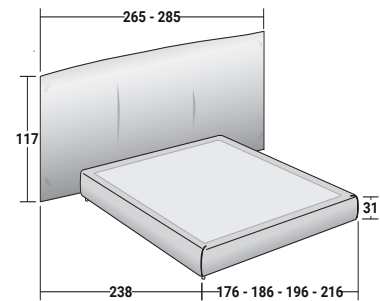

GESTELL LEONARDO