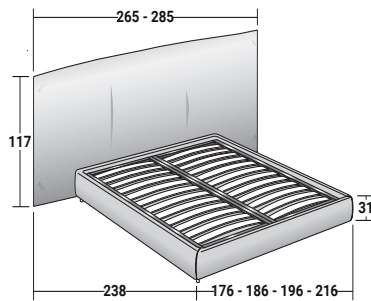

GESTELL H25

FESTE FEDERLEISTEN MIT HÄRTEREGULIERUNG
ELEKTRISCH VERSTELLBARE FEDERHOLZRAHMEN