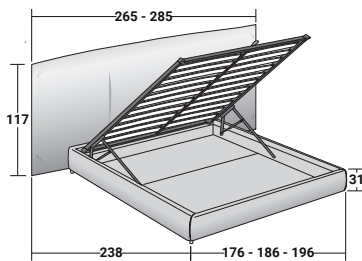

**LAYLA**  
DOPPELBETT  
design Carlo Colombo  
2022

Das Bettmodell Layla besticht durch wichtige Proportionen und ein essentielles aber großzügiges Kopfteil: hoch, breit und üppig gepolstert, es bildet den idealen Rahmen zur Unterbringung der beiden Nachttische und definiert den intimsten Raum zum Ausruhen. Durch es wird das Anlehnen unglaublich bequem und angenehm.

Es ist mit Boxspring Unterfederung Leonardo, zerlegbarem Bettkasten, Gestell H25 mit Federleisten mit Härteregulierung, oder verstellbarem Lattenrost Motion 4 erhältlich. Der Bezug aus Stoff ist vollständig abziehbar.

## LAYLA DOPPELBETT

design Carlo Colombo 2022

UNTERGESTELLE UND LIEGEFLÄCHEN  
AUSSENMASSE - MASSE IN CM.