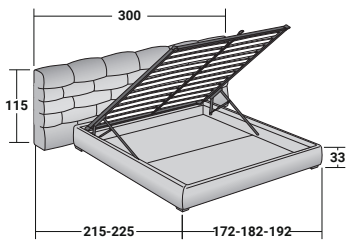

## MAJAL

DOPPELBETT  
design Carlo Colombo  
2015

Ein wirkungsvolles Doppelbett, bei dem der prächtige Stoff dominiert, der vor allem in der geometrischen Form des Kopfteils zur Wirkung kommt und mit einer modernen Täfelung vergleichbar ist. Der Kopfteil ist in zwei Versionen zu haben: bündig abschliessend mit dem Bettgestell oder breiter und über die Bettseiten hinausgehend. Das Bettmodell Majal ist mit Stoffbezug erhältlich und komplett abziehbar. Es kann mit Leonardo Gestell, Bettkasten, feststehendem oder elektrisch betätigtem Gestell geliefert werden.

**MAJAL BREITER KOPFTEIL DOPPELBETT**  
design Carlo Colombo 2015

**UNTERGESTELLE UND LIEGEFLÄCHEN**  
AUSSENMASSE - MASSE IN CM.

**BETTKASTEN-GESTELL**  
FESTE FEDERLEISTEN MIT HÄRTEREGULIERUNG

**GESTELL H25**  
FESTE FEDERLEISTEN MIT HÄRTEREGULIERUNG  
ELEKTRISCH VERSTELLBARE FEDERHOLZRAHMEN