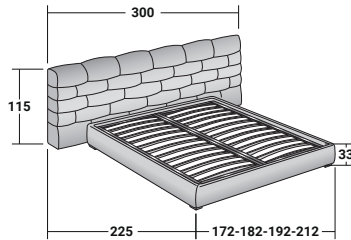

## MAJAL

DOPPELBETT  
design Carlo Colombo  
2015

Ein wirkungsvolles Doppelbett, bei dem der prächtige Stoff dominiert, der vor allem in der geometrischen Form des Kopfteils zur Wirkung kommt und mit einer modernen Täfelung vergleichbar ist. Der Kopfteil ist in zwei Versionen zu haben: bündig abschliessend mit dem Bettgestell oder breiter und über die Bettseiten hinausgehend. Das Bettmodell Majal ist mit Stoffbezug erhältlich und komplett abziehbar. Es kann mit Leonardo Gestell, Bettkasten, feststehendem oder elektrisch betätigtem Gestell geliefert werden.

**MAJAL BREITER KOPFTEIL DOPPELBETT**  
design Carlo Colombo 2015

**UNTERGESTELLE UND LIEGEFLÄCHEN**  
AUSSENMASSE - MASSE IN CM.

**BETTKASTEN-GESTELL**  
FESTE FEDERLEISTEN MIT HÄRTEREGULIERUNG

**GESTELL H25**  
FESTE FEDERLEISTEN MIT HÄRTEREGULIERUNG  
ELEKTRISCH VERSTELLBARE FEDERHOLZRAHMEN