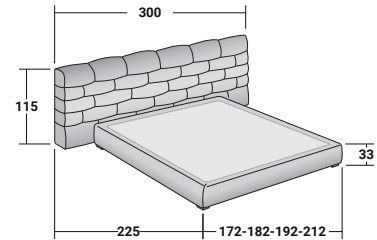

## MAJAL

DOPPELBETT  
design Carlo Colombo  
2015

Ein wirkungsvolles Doppelbett, bei dem der prächtige Stoff dominiert, der vor allem in der geometrischen Form des Kopfteils zur Wirkung kommt und mit einer modernen Täfelung vergleichbar ist. Der Kopfteil ist in zwei Versionen zu haben: bündig abschliessend mit dem Bettgestell oder breiter und über die Bettseiten hinausgehend. Das Bettmodell Majal ist mit Stoffbezug erhältlich und komplett abziehbar. Es kann mit Leonardo Gestell, Bettkasten, feststehendem oder elektrisch betätigtem Gestell geliefert werden.

**MAJAL BREITER KOPFTEIL DOPPELBETT**  
design Carlo Colombo 2015

**UNTERGESTELLE UND LIEGEFLÄCHEN**  
AUSSENMASSE - MASSE IN CM.

**BETTKASTEN-GESTELL**  
FESTE FEDERLEISTEN MIT HÄRTEREGULIERUNG

**GESTELL H25**  
FESTE FEDERLEISTEN MIT HÄRTEREGULIERUNG  
ELEKTRISCH VERSTELLBARE FEDERHOLZRAHMEN