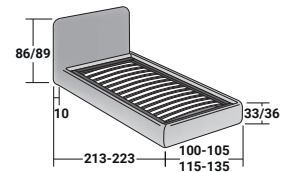

GESTELL H25

FESTE FEDERLEISTEN MIT HÄRTEREGULIERUNG
ELEKTRISCH VERSTELLBARE FEDERHOLZRAHMEN