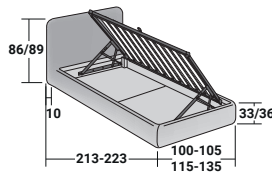

Flou

MERKURIO EINZELBETT
design Rodolfo Dordoni 2010

UNTERGESTELLE UND LIEGEFLÄCHEN
AUSSENMASSE - MASSE IN CM.

BETTKASTEN-GESTELL

FESTE FEDERLEISTEN MIT HÄRTEREGULIERUNG

**BETTKASTEN-GESTELL ÖFFNUNG
LÄNGSSEITIG**