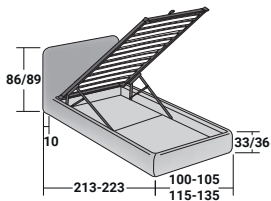

MERKURIO

EINZELBETT
design Rodolfo Dordoni
2010

Mit seinem Gestell und dem vollständig und weich ausgepolsterten Kopfteil entsteht dieses Bett im Zeichen von Tradition, handwerklichem Können und Nüchternheit. Steht mit festem Gestell H25 cm, Bettkasten und mit elektrisch verstellbaren Federholzrahmen zur Verfügung. Die Polsterung hebt die Weichheit des Bettes hervor und der Bezug kann aus Stoff oder Leder der Flou Kollektion gewählt werden, die alle gleich abziehbar sind.

Flou

MERKURIO EINZELBETT
design Rodolfo Dordoni 2010

UNTERGESTELLE UND LIEGEFLÄCHEN
AUSSENMASSE - MASSE IN CM.

BETTKASTEN-GESTELL

FESTE FEDERLEISTEN MIT HÄRTEREGULIERUNG

**BETTKASTEN-GESTELL ÖFFNUNG
LÄNGSSEITIG**