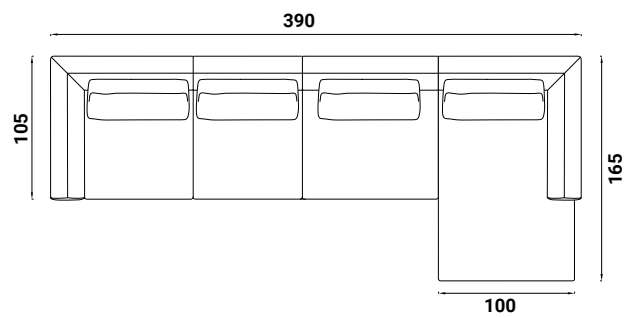

CDIO 524

CDIO 522