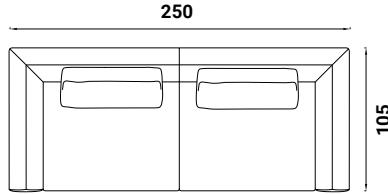

Flou

OLIVIER

design Emanuela Garbin - Mario Dell'Orto 2015

AUSSENMASSE - MASSE IN CM.

CDIO 501

CDIO 502

CDIO 503

CDIO 504