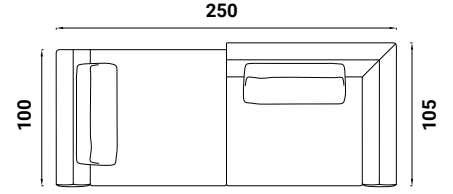

Flou

OLIVIER

design Emanuela Garbin - Mario Dell'Orto 2015

AUSSENMASSE - MASSE IN CM.

CDIO 501

CDIO 502

CDIO 503

CDIO 504