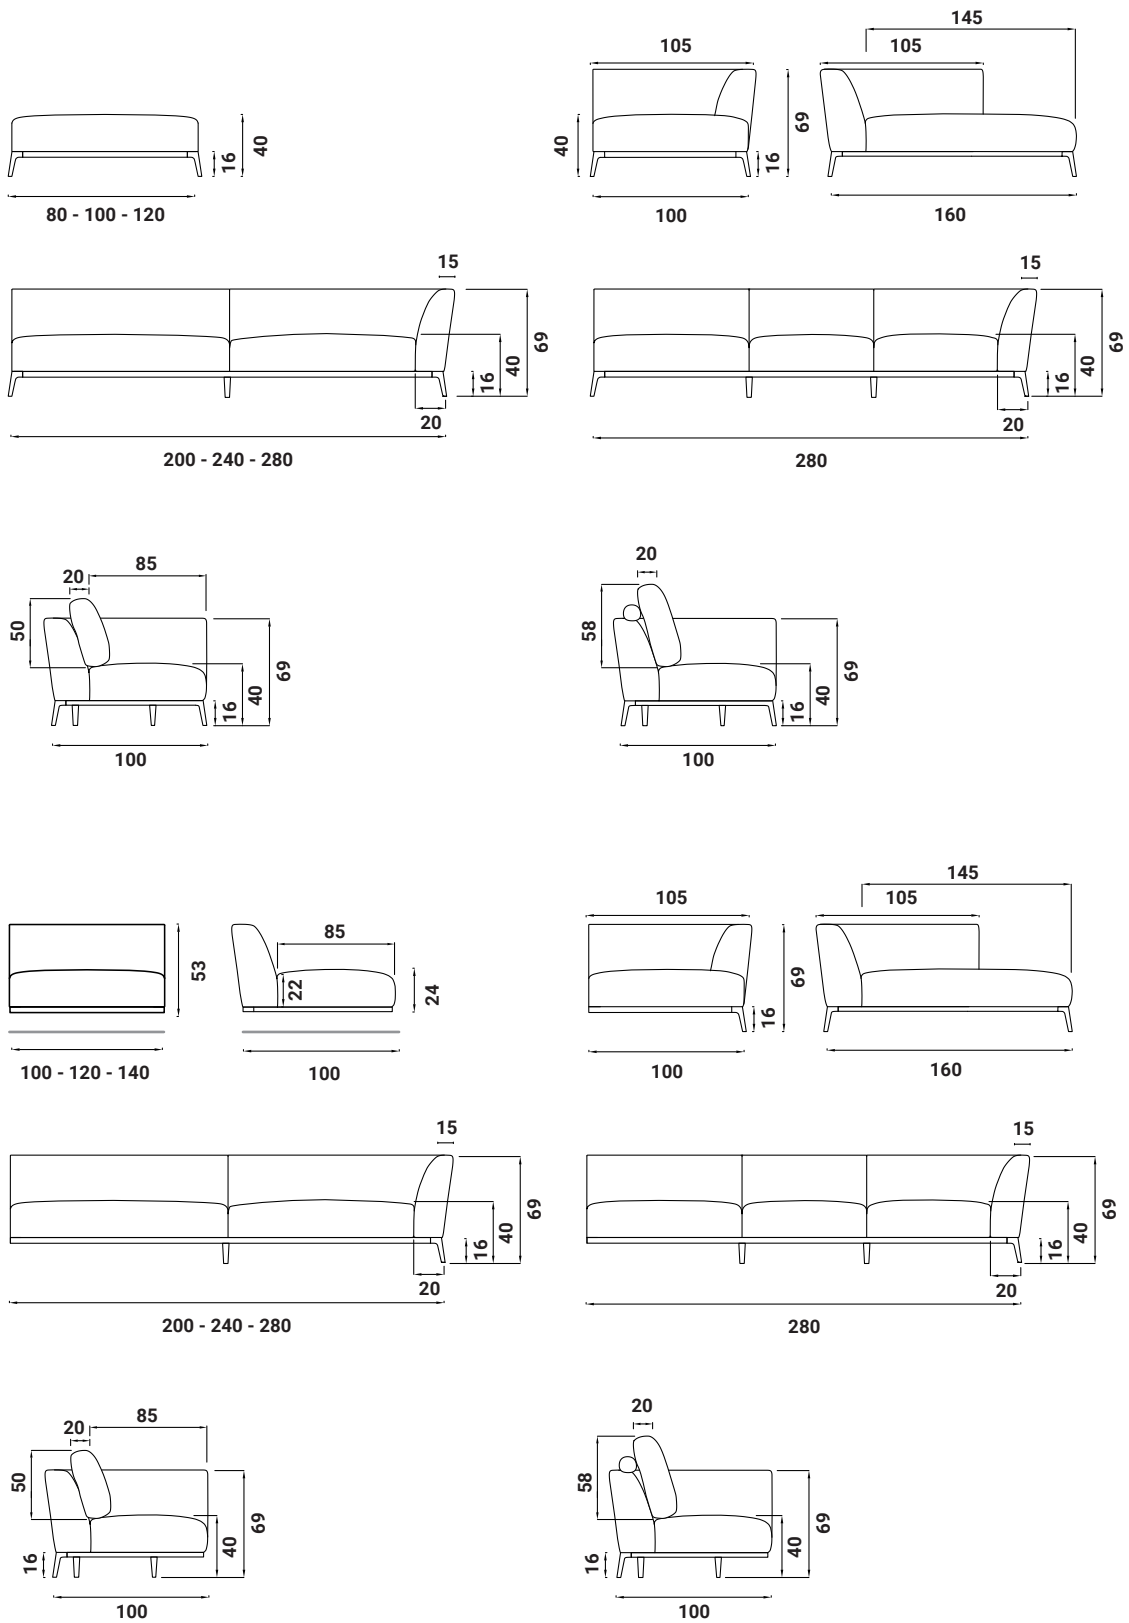

CDIO 501

CDIO 502

CDIO 503

OLIVIER

design Emanuela Garbin - Mario Dell'Orto 2015

AUSSENMASSE - MASSE IN CM.