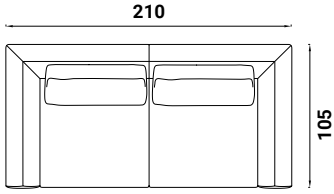

Flou

OLIVIER

design Emanuela Garbin - Mario Dell'Orto 2015

AUSSENMASSE - MASSE IN CM.

CDIO 501

CDIO 502

CDIO 503

CDIO 504