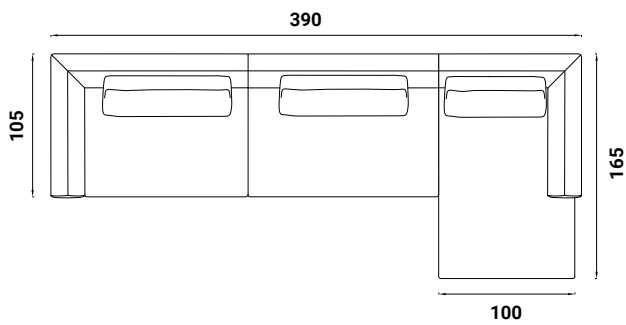

CDIO 523

CDIO 521