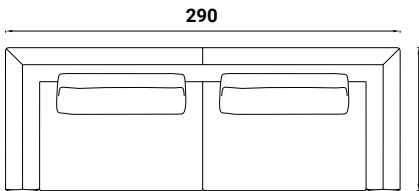

Flou

OLIVIER

design Emanuela Garbin - Mario Dell'Orto 2015

AUSSENMASSE - MASSE IN CM.

CDIO 501

CDIO 502

CDIO 503

CDIO 504