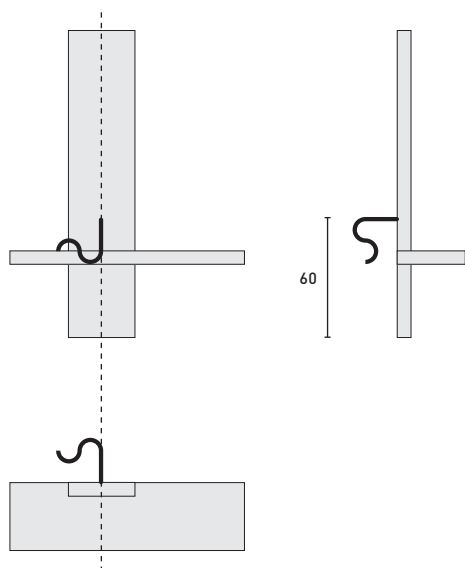

# PEAK

design Pinuccio Borgonovo 2013

SPECCHIO - CONSOLLE · MIRROR - CONSOLE

L120xP36xH156/157  
L120xW36xH156/157

struttura finish	tubolare in ferro tubular iron
top top	vetro extra chiaro - vetro nero - marmo orobico grigio spazzolato opaco extra - clear glass - black glass - matt brushed orobico grey marble
accensione light switch type	interruttore on/off on/off button switch  telecomando con dimmer remote control with dimmer  casambi - l'esclusivo smart lighting che controlla l'illuminazione da smartphone o tablet casambi - the exclusive smart-lighting device that controls the illumination from a smartphone or tablet
potenza allacciata connected power	53 W
temperatura colore color temperature	2700 K
flusso luminoso light flux	4770 lm
tensione tension	220 V EU / 110 V EU
grado di protezione protection level	IP 20

## POSIZIONE CAVO · CABLE POSITION

## INTERRUTTORE / TELECOMANDO · SWITCH / REMOTE CONTROL

2 M

CAVO CON MORSETTO DI CONNESSIONE · CABLE WITH TERMINAL BLOCK

30 CM