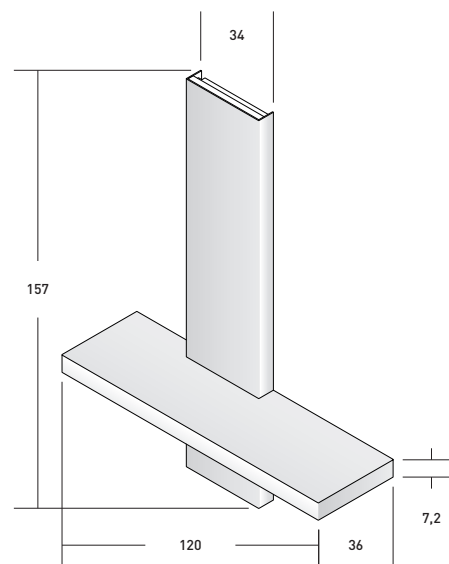

## PEAK

SPECCHIO - CONSOLLE · MIRROR - CONSOLE

design Pinuccio Borgonovo 2013

Di gusto contemporaneo, lo specchio/console Peak rivitalizza e illumina zone di passaggio spesso trascurate come l'ingresso e l'anticamera. E' un punto d'appoggio ma anche una fonte luminosa grazie ai LED inseriti nella struttura. Il grande specchio rettangolare è interrotto da un ripiano in prezioso marmo Orobico grigio spazzolato, tagliato in modo da esaltare le caratteristiche venature. Il ripiano, in alternativa, è disponibile anche in vetro nero o in vetro extra chiaro. I LED si accendono con l'interruttore on/off, con il telecomando o con Casambi, esclusivo smart lighting di controllo dell'illuminazione da smartphone e tablet.

# PEAK

design Pinuccio Borgonovo 2013

SPECCHIO - CONSOLLE · MIRROR - CONSOLE

L120xP36xH156/157  
L120xW36xH156/157

struttura finish	tubolare in ferro tubular iron
top top	vetro extra chiaro - vetro nero - marmo orobico grigio spazzolato opaco extra - clear glass - black glass - matt brushed orobico grey marble
accensione light switch type	interruttore on/off on/off button switch  telecomando con dimmer remote control with dimmer  casambi - l'esclusivo smart lighting che controlla l'illuminazione da smartphone o tablet casambi - the exclusive smart-lighting device that controls the illumination from a smartphone or tablet
potenza allacciata connected power	53 W
temperatura colore color temperature	2700 K
flusso luminoso light flux	4770 lm
tensione tension	220 V EU / 110 V EU
grado di protezione protection level	IP 20