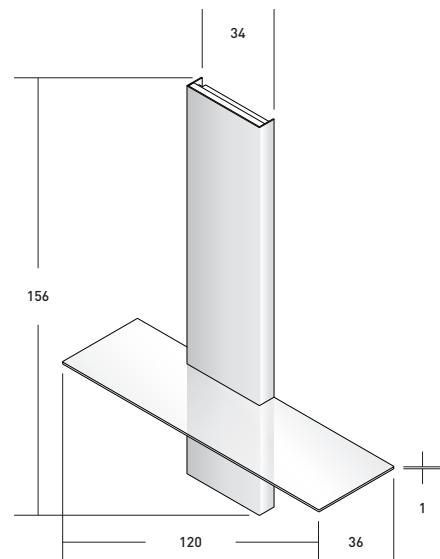

## PEAK

SPECCHIO - CONSOLLE · MIRROR - CONSOLE

design Pinuccio Borgonovo 2013

Di gusto contemporaneo, lo specchio/console Peak rivitalizza e illumina zone di passaggio spesso trascurate come l'ingresso e l'anticamera. E' un punto d'appoggio ma anche una fonte luminosa grazie ai LED inseriti nella struttura. Il grande specchio rettangolare è interrotto da un ripiano in prezioso marmo Orobico grigio spazzolato, tagliato in modo da esaltare le caratteristiche venature. Il ripiano, in alternativa, è disponibile anche in vetro nero o in vetro extra chiaro. I LED si accendono con l'interruttore on/off, con il telecomando o con Casambi, esclusivo smart lighting di controllo dell'illuminazione da smartphone e tablet.

# PEAK

design Pinuccio Borgonovo 2013

SPECCHIO - CONSOLLE · MIRROR - CONSOLE

L120xP36xH156/157  
L120xW36xH156/157

struttura finish	tubolare in ferro tubular iron
top top	vetro extra chiaro - vetro nero - marmo orobico grigio spazzolato opaco extra - clear glass - black glass - matt brushed orobico grey marble
accensione light switch type	interruttore on/off on/off button switch  telecomando con dimmer remote control with dimmer  casambi - l'esclusivo smart lighting che controlla l'illuminazione da smartphone o tablet casambi - the exclusive smart-lighting device that controls the illumination from a smartphone or tablet
potenza allacciata connected power	53 W
temperatura colore color temperature	2700 K
flusso luminoso light flux	4770 lm
tensione tension	220 V EU / 110 V EU
grado di protezione protection level	IP 20