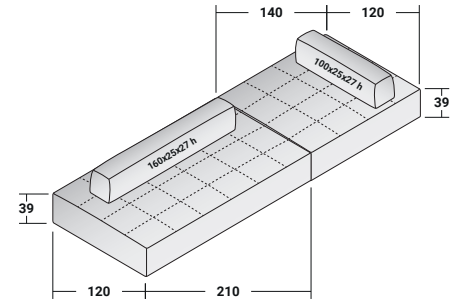

SOFTBENCH KOMPOSITIONEN

design Massimo Castagna 2018/2019

AUSSENMASSE - MASSE IN CM.

SOFTBENCH - KOMPOSITION M

- 1 ST. - SITZFLÄCHE 210x120x39H - **DDBT002**
- 1 ST. - SITZFLÄCHE 140x120x39H - **DDBT001**
- 1 ST. - BEWEGLICHE RÜCKENLEHNE 160x25x27H - **DDBS003**
- 1 ST. - BEWEGLICHE RÜCKENLEHNE 100x25x27H - **DDBS002**