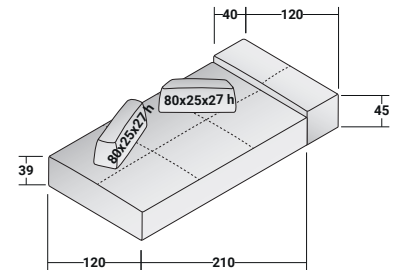

SOFTBENCH - KOMPOSITION I

- 1 ST. - SITZFLÄCHE 210 x 120 x 39H - **DDBB002**
- 2 ST. - BEWEGLICHE RÜCKENLEHNE 80 x 25 x 27H - **DDBS001**
- 1 ST. - ARMLEHNE 120 x 40 x 45H - **DDBR001**