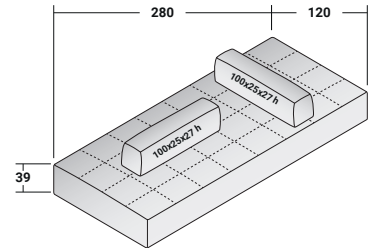

SOFTBENCH - KOMPOSITION N

- 1 ST. - SITZFLÄCHE 280x120x39H - **DDBT004**
- 2 ST. - BEWEGLICHE RÜCKENLEHNE 100x25x27H - **DDBS002**