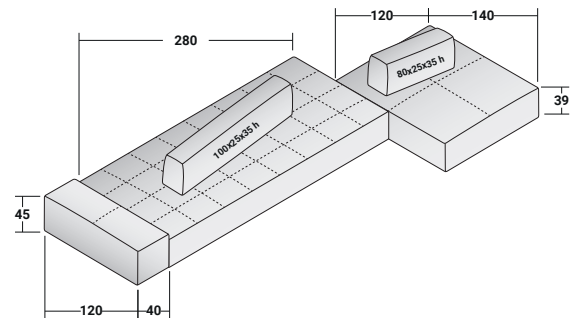

SOFTBENCH - KOMPOSITION O

- 1 ST. - SITZFLÄCHE 280x120x39H - **DDBT004**
- 1 ST. - BEWEGLICHE RÜCKENLEHNE 160x25x35H - **DDBS006**
- 1 ST. - SITZFLÄCHE 140x120x39H - **DDBT001**
- 1 ST. - BEWEGLICHE RÜCKENLEHNE 80x25x35H - **DDBS004**