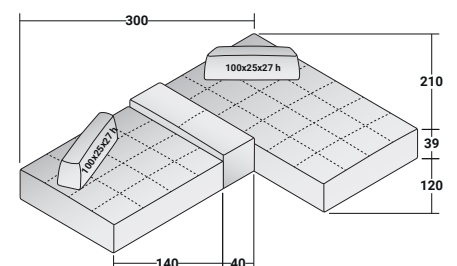

SOFTBENCH - KOMPOSITION E1

- 1 ST. - SITZFLÄCHE 140x120x39H - **DDBT001**
- 1 ST. - SITZFLÄCHE 210x120x39H - **DDBT002**
- 1 ST. - ARMLEHNE 120x40x45H - **DDBR001**
- 2 ST. - BEWEGLICHE RÜCKENLEHNE 100x25x27H - **DDBS002**