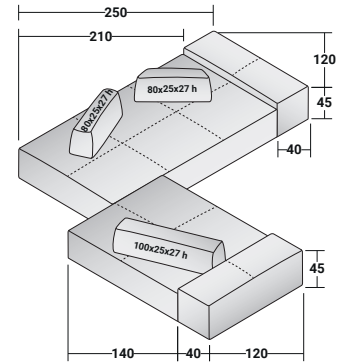

SOFTBECH KOMPOSITIONEN

design Massimo Castagna 2018/2019

AUSSENMASSE - MASSE IN CM.

SOFTBENCH - KOMPOSITION C

- 1 ST. - SITZFLÄCHE 140x120x39H - **DDBB001**
- 1 ST. - SITZFLÄCHE 210x120x39H - **DDBB002**
- 2 ST. - ARMLEHNE 120x40x45H - **DDBR001**
- 1 ST. - BEWEGLICHE RÜCKENLEHNE 100x25x27H - **DDBS002**
- 2 ST. - BEWEGLICHE RÜCKENLEHNE 80x25x27H - **DDBS001**