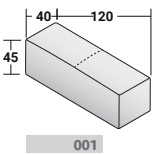

SITZFLÄCHE - BREIT GESTEPPT

SITZFLÄCHE - SCHMAL GESTEPPT

ARMLEHNE

BEWEGLICHE RÜCKENLEHNE