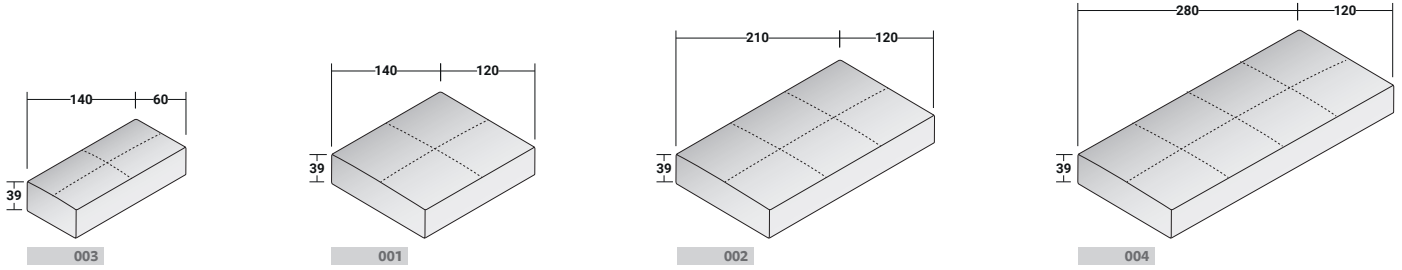

SITZFLÄCHE - BREIT GESTEPPT