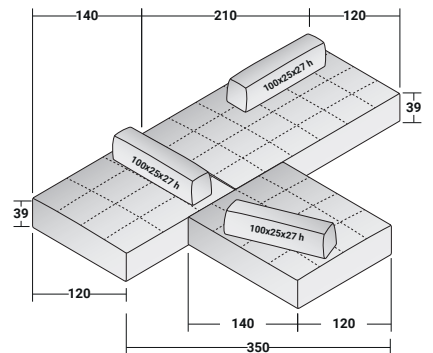

SOFTBENCH - KOMPOSITION H1

- 2 ST. - SITZFLÄCHE 140 x 120 x 39H - **DDBT001**
- 1 ST. - SITZFLÄCHE 210 x 120 x 39H - **DDBT002**
- 3 ST. - BEWEGLICHE RÜCKENLEHNE 100 x 25 x 27H - **DDBS002**