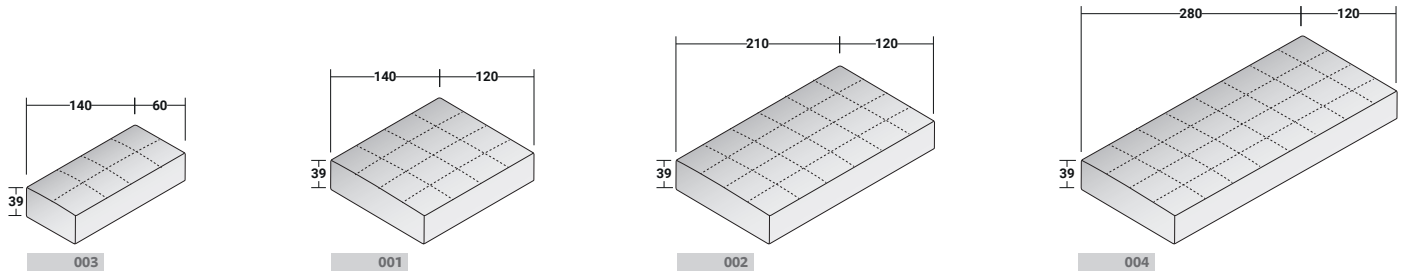

### SOFTBENCH - KOMPOSITION P

- 1 ST. - SITZFLÄCHE 280x120x39H - **DDBT004**
- 2 ST. - BEWEGLICHE RÜCKENLEHNE 80x25x27H - **DDBS001**
- 1 ST. - SITZFLÄCHE 210x120x39H - **DDBT002**
- 1 ST. - BEWEGLICHE RÜCKENLEHNE 100x25x35H - **DDBS005**
- 1 ST. - ARMLEHNE 120x40x45H - **DDBR001**

SITZFLÄCHE - BREIT GESTEPPT

SITZFLÄCHE - SCHMAL GESTEPPT

ARMLEHNE

BEWEGLICHE RÜCKENLEHNE