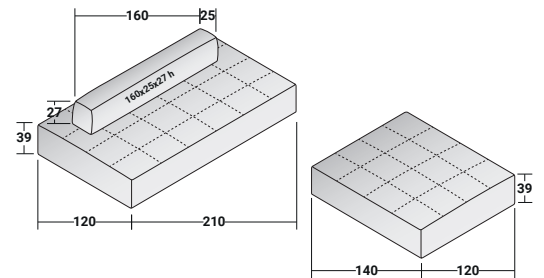

Der Bezug der Basis ist in zwei Versionen erhältlich: Breit oder Schmal rechteckig gesteppt.

### SOFTBENCH - KOMPOSITION A

- 1 ST. - SITZFLÄCHE 140 x 120 x 39H - **DDBB001**
- 1 ST. - BEWEGLICHE RÜCKENLEHNE 100 x 25 x 27H - **DDBS002**
- 1 ST. - ARMLEHNE 120 x 40 x 45H - **DDBR001**

### SOFTBENCH - KOMPOSITION B

- 1 ST. - SITZFLÄCHE 140 x 120 x 39H - **DDBB001**
- 1 ST. - SITZFLÄCHE 210 x 120 x 39H - **DDBB002**
- 1 ST. - BEWEGLICHE RÜCKENLEHNE 160 x 25 x 27H - **DDBS003**

### SOFTBENCH - KOMPOSITION B1

- 1 ST. - SITZFLÄCHE 140 x 120 x 39H - **DDBT001**
- 1 ST. - SITZFLÄCHE 210 x 120 x 39H - **DDBT002**
- 1 ST. - BEWEGLICHE RÜCKENLEHNE 160 x 25 x 27H - **DDBS003**