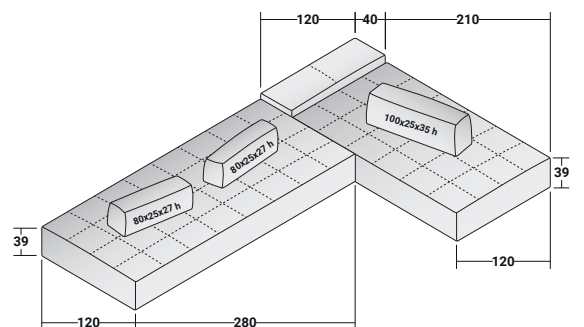

SOFTBENCH - KOMPOSITION P

- 1 ST. - SITZFLÄCHE 280x120x39H - **DDBT004**
- 2 ST. - BEWEGLICHE RÜCKENLEHNE 80x25x27H - **DDBS001**
- 1 ST. - SITZFLÄCHE 210x120x39H - **DDBT002**
- 1 ST. - BEWEGLICHE RÜCKENLEHNE 100x25x35H - **DDBS005**
- 1 ST. - ARMLEHNE 120x40x45H - **DDBR001**