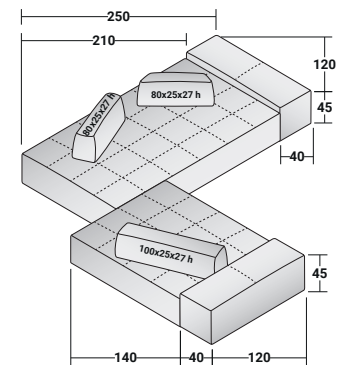

SOFTBENCH - KOMPOSITION C1

- 1 ST. - SITZFLÄCHE 140x120x39H - **DDBT001**
- 1 ST. - SITZFLÄCHE 210x120x39H - **DDBT002**
- 2 ST. - ARMLEHNE 120x40x45H - **DDBR001**
- 1 ST. - BEWEGLICHE RÜCKENLEHNE 100x25x27H - **DDBS002**
- 2 ST. - BEWEGLICHE RÜCKENLEHNE 80x25x27H - **DDBS001**