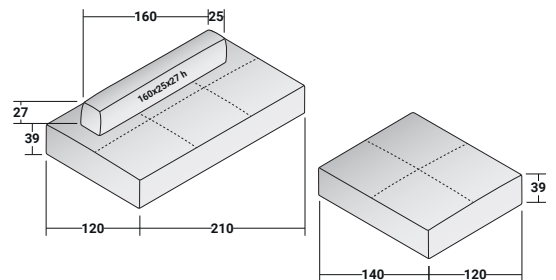

Der Bezug der Basis ist in zwei Versionen erhältlich: Breit oder Schmal rechteckig gesteppt.

## SOFTBECH KOMPOSITIONEN

design Massimo Castagna 2018/2019

AUSSENMASSE - MASSE IN CM.

### SOFTBENCH - KOMPOSITION A

- 1 ST. - SITZFLÄCHE 140 x 120 x 39H - **DDBB001**
- 1 ST. - BEWEGLICHE RÜCKENLEHNE 100 x 25 x 27H - **DDBS002**
- 1 ST. - ARMLEHNE 120 x 40 x 45H - **DDBR001**

### SOFTBENCH - KOMPOSITION B

- 1 ST. - SITZFLÄCHE 140 x 120 x 39H - **DDBB001**
- 1 ST. - SITZFLÄCHE 210 x 120 x 39H - **DDBB002**
- 1 ST. - BEWEGLICHE RÜCKENLEHNE 160 x 25 x 27H - **DDBS003**