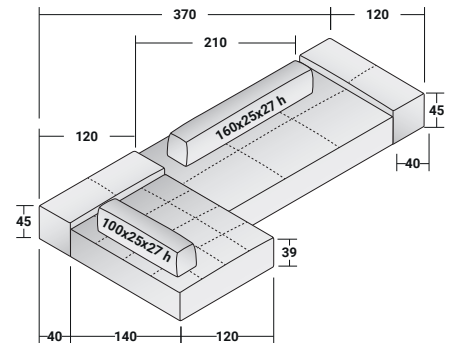

SOFTBENCH - KOMPOSITION L

- 1 ST. - SITZFLÄCHE 140 x 120 x 39H - **DDBT001**
- 2 ST. - ARMLEHNE 120 x 40 x 45H - **DDBR001**
- 1 ST. - BEWEGLICHE RÜCKENLEHNE 100 x 25 x 27H - **DDBS002**
- 1 ST. - SITZFLÄCHE 210 x 120 x 39H - **DDBB002**
- 1 ST. - BEWEGLICHE RÜCKENLEHNE 160 x 25 x 27H - **DDBS003**