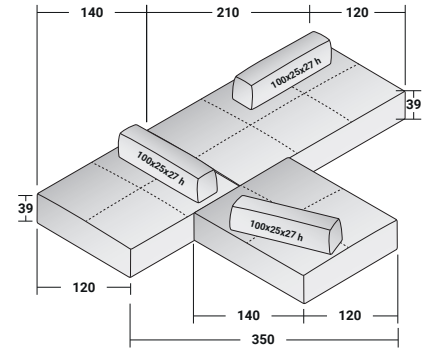

SOFTBECH KOMPOSITIONEN

design Massimo Castagna 2018/2019

AUSSENMASSE - MASSE IN CM.

SOFTBENCH - KOMPOSITION H

- 2 ST. - SITZFLÄCHE 140 x 120 x 39H - **DDBB001**
- 1 ST. - SITZFLÄCHE 210 x 120 x 39H - **DDBB002**
- 3 ST. - BEWEGLICHE RÜCKENLEHNE 100 x 25 x 27H - **DDBS002**