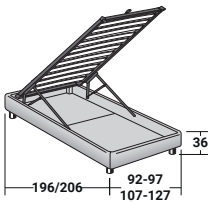

SOMMIER

EINZELBETT
design Centro Ricerche Flou
1987

Extrem funktionelles Bett mit linearem und elegantem Design. Steht mit Boxspring Unterfederung Leonardo, Bettkasten, festem Gestell H 25 cm oder H 16 cm und mit elektrisch verstellbarem Federholzrahmen zur Verfügung. Komplett abziehbarer Stoff oder Lederbezug.

SOMMIER EINZELBETT
design Centro Ricerche Flou 1987

UNTERGESTELLE UND LIEGEFLÄCHEN
AUSSENMASSE - MASSE IN CM.

BETTKASTEN-GESTELL

FESTE FEDERLEISTEN MIT HÄRTEREGULIERUNG*

**BETTKASTEN-GESTELL ÖFFNUNG
LÄNGSSEITIG**