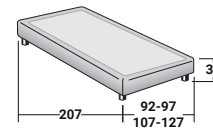

GESTELL LEONARDO