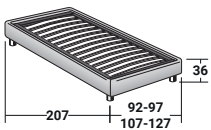

GESTELL H25

FESTE FEDERLEISTEN MIT HÄRTEREGULIERUNG*
ELEKTRISCH VERSTELLBARE FEDERHOLZRAHMEN*