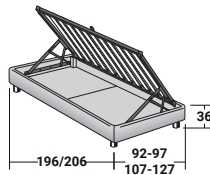

SOMMIER

EINZELBETT
design Centro Ricerche Flou
1987

Extrem funktionelles Bett mit linearem und elegantem Design. Steht mit Boxspring Unterfederung Leonardo, Bettkasten, festem Gestell H 25 cm oder H 16 cm und mit elektrisch verstellbarem Federholzrahmen zur Verfügung. Komplett abziehbarer Stoff oder Lederbezug.

SOMMIER EINZELBETT
design Centro Ricerche Flou 1987

UNTERGESTELLE UND LIEGEFLÄCHEN
AUSSENMASSE - MASSE IN CM.

BETTKASTEN-GESTELL

FESTE FEDERLEISTEN MIT HÄRTEREGULIERUNG*

**BETTKASTEN-GESTELL ÖFFNUNG
LÄNGSSEITIG**