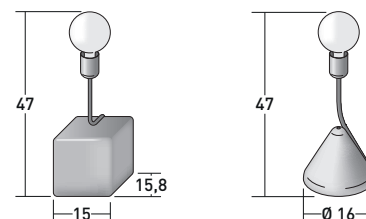

# FILO ROSSO

design Stefano Bigi 2023

LAMPADA · LAMP

L15xP15,8xH47 - Ø16xH47  
L15xP15,8xH47 - Ø16xH47

finitura struttura structure finish	frassino naturale - frassino tinto caffè natural ash wood - coffee-brown-stained ash wood
lampadina light bulb	GLOBO G95 Ø95mm GLOBO G95 Ø95mm
accensione light switch type	interruttore on/off - cavo rosso on/off switch - red cable
potenza allacciata connected power	8 W
temperatura colore color temperature	3000 K
flusso luminoso light flux	1055 lm
tensione tension	240 - 220 V
grado di protezione protection level	IP 20

POSIZIONE CAVO · CABLE POSITION

INTERRUTTORE · SWITCH

1,5 M