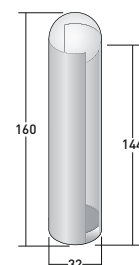

potenza allacciata
connected power

41 W

temperatura colore
color temperature

2700 K

flusso luminoso
light flux

4200 lm

tensione
tension

240-220 V EU / 110 V EU

grado di protezione
protection level

IP 20

POSIZIONE CAVO · CABLE POSITION

SENSORE · SENSOR DEVICE

1.7 M

INTERRUTTORE / CASAMBI · SWITCH / CASAMBI

2.6 M

SOFTWING

design Carlo Colombo 2016

LAMPADA DA TAVOLO · TABLE LAMP

Ø25xH42,5
Ø25xH42,5

finitura struttura
structure finish

anodic bronze - brunito opaco
anodic bronze - matt burnished

diffusore
diffuser

vetro trasparente - vetro fumè - vetro bronzo
transparent glass - smoked glass - bronzed glass

potenza allacciata
connected power

16 W

temperatura colore
color temperature

2700 K

flusso luminoso
light flux

1050 lm

tensione
tension

240-220 V EU / 110 V EU