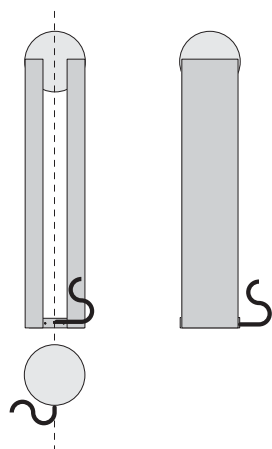

NATEVO

SOFTWING

design Carlo Colombo 2016

LAMPADA DA TERRA · FLOOR LAMP

Ø32xH160
Ø32xH160

finitura struttura
structure finish

anodic bronze - brunito opaco
anodic bronze - matt burnished

diffusore
diffuser

potenza allacciata
connected power

41 W

temperatura colore
color temperature

2700 K

flusso luminoso
light flux

4200 lm

tensione
tension

240-220 V EU / 110 V EU

grado di protezione
protection level

IP 20

POSIZIONE CAVO · CABLE POSITION

SENSORE · SENSOR DEVICE

1.7 M

INTERRUTTORE / CASAMBI · SWITCH / CASAMBI

2.6 M

SOFTWING

design Carlo Colombo 2016

LAMPADA DA TAVOLO · TABLE LAMP

Ø25xH42,5
Ø25xH42,5

finitura struttura
structure finish

anodic bronze - brunito opaco
anodic bronze - matt burnished

diffusore
diffuser

vetro trasparente - vetro fumè - vetro bronzo
transparent glass - smoked glass - bronzed glass