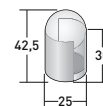

SOFTWING

design Carlo Colombo 2016

LAMPADA DA TAVOLO · TABLE LAMP

Ø25xH42,5
Ø25xH42,5

finitura struttura
structure finish

anodic bronze - brunito opaco
anodic bronze - matt burnished

diffusore
diffuser

vetro trasparente - vetro fumè - vetro bronzo
transparent glass - smoked glass - bronzed glass

accensione
light switch type

interruttore a pedale on/off
on/off foot pedal control

sensore
sensor device

casambi- l'esclusivo smart lighting che controlla l'illuminazione da smartphone o tablet
casambi - the exclusive smart-lighting device that controls the illumination from a smartphone or tablet