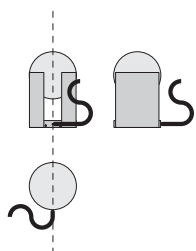

design Carlo Colombo 2016

LAMPADA DA TAVOLO · TABLE LAMP

Ø25xH42,5
Ø25xH42,5

finitura struttura
structure finish

anodic bronze - brunito opaco
anodic bronze - matt burnished

diffusore
diffuser

vetro trasparente - vetro fumè - vetro bronzo
transparent glass - smoked glass - bronzed glass

potenza allacciata
connected power

16 W

temperatura colore
color temperature

2700 K

flusso luminoso
light flux

1050 lm

tensione
tension

240-220 V EU / 110 V EU

grado di protezione
protection level

IP 20

POSIZIONE CAVO · CABLE POSITION

SENSORE · SENSOR DEVICE

1.7 M

INTERRUTTORE / CASAMBI · SWITCH / CASAMBI

1.7 M