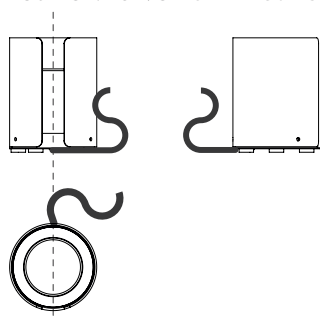

NATEVO

ALBA

design Ilenia Viscardi 2023

LAMPADA DA TAVOLO · TABLE LAMP

	Ø15xH20 Ø15xH20	Ø25xH26 Ø25xH26
finitura struttura structure finish	brunito opaco matt burnished	brunito opaco matt burnished
paralume esterno external lampshade	vetro borosilicato Pyrex® con metallizzazione in finitura bronzato borosilicate Pyrex® glass with a metallic bronzed finish	vetro borosilicato Pyrex® con metallizzazione in finitura bronzato borosilicate Pyrex® glass with a metallic bronzed finish
paralume interno internal lampshade	vetro borosilicato Pyrex® soffiato e sabbato blown and sanded borosilicate Pyrex® glass	vetro borosilicato Pyrex® soffiato e sabbato blown and sanded borosilicate Pyrex® glass
accensione light switch type	interruttore a bilanciere button switch on/off	interruttore a bilanciere button switch on/off
	telecomando con dimmer remote control with dimmer	telecomando con dimmer remote control with dimmer
	casambi - l'esclusivo smart lighting che controlla l'illuminazione da smartphone o tablet casambi - the exclusive smart-lighting device that controls the illumination from a smartphone or tablet	casambi - l'esclusivo smart lighting che controlla l'illuminazione da smartphone o tablet casambi - the exclusive smart-lighting device that controls the illumination from a smartphone or tablet
potenza allacciata connected power	4,4 W	100 W
temperatura colore color temperature	2700 K	2700 K
flusso luminoso light flux	400 lm	1100 lm
tensione tension	220 V EU / 110 V EU	220 V EU / 110 V EU
grado di protezione protection level	IP 20	IP 20

POSIZIONE CAVO · CABLE POSITION

TELECOMANDO · REMOTE

INTERRUTTORE · SWITCH

POSIZIONE CAVO · CABLE POSITION

TELECOMANDO · REMOTE

INTERRUTTORE · SWITCH