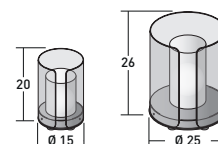

NATEVO

ALBA

design Ilenia Viscardi 2023

LAMPADA DA TAVOLO · TABLE LAMP

	Ø15xH20 Ø15xH20	Ø25xH26 Ø25xH26
finitura struttura structure finish	brunito opaco matt burnished	brunito opaco matt burnished
paralume esterno external lampshade	vetro borosilicato Pyrex® con metallizzazione in finitura bronzato borosilicate Pyrex® glass with a metallic bronzed finish	vetro borosilicato Pyrex® con metallizzazione in finitura bronzato borosilicate Pyrex® glass with a metallic bronzed finish
paralume interno internal lampshade	vetro borosilicato Pyrex® soffiato e sabbato blown and sanded borosilicate Pyrex® glass	vetro borosilicato Pyrex® soffiato e sabbato blown and sanded borosilicate Pyrex® glass
accensione light switch type	interruttore a bilanciere button switch on/off	interruttore a bilanciere button switch on/off
	telecomando con dimmer remote control with dimmer	telecomando con dimmer remote control with dimmer
	casambi - l'esclusivo smart lighting che controlla l'illuminazione da smartphone o tablet casambi - the exclusive smart-lighting device that controls the illumination from a smartphone or tablet	casambi - l'esclusivo smart lighting che controlla l'illuminazione da smartphone o tablet casambi - the exclusive smart-lighting device that controls the illumination from a smartphone or tablet
potenza allacciata connected power	4,4 W	100 W
temperatura colore color temperature	2700 K	2700 K
flusso luminoso light flux	400 lm	1100 lm
tensione tension	220 V EU / 110 V EU	220 V EU / 110 V EU
grado di protezione protection level	IP 20	IP 20