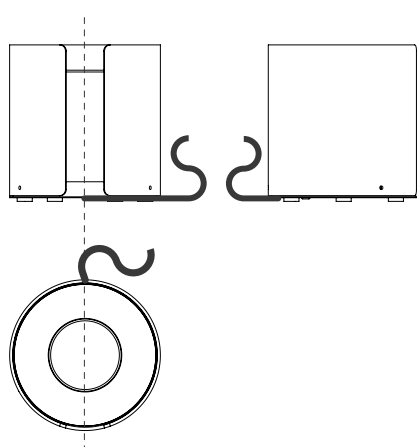

NATEVO

ALBA

design Ilenia Viscardi 2023

LAMPADA DA TAVOLO · TABLE LAMP

	Ø15xH20 Ø15xH20	Ø25xH26 Ø25xH26
finitura struttura structure finish	brunito opaco matt burnished	brunito opaco matt burnished
paralume esterno external lampshade	vetro borosilicato Pyrex® con metallizzazione in finitura bronzato borosilicate Pyrex® glass with a metallic bronzed finish	vetro borosilicato Pyrex® con metallizzazione in finitura bronzato borosilicate Pyrex® glass with a metallic bronzed finish
paralume interno internal lampshade	vetro borosilicato Pyrex® soffiato e sabbato blown and sanded borosilicate Pyrex® glass	vetro borosilicato Pyrex® soffiato e sabbato blown and sanded borosilicate Pyrex® glass
accensione light switch type	interruttore a bilanciere button switch on/off	interruttore a bilanciere button switch on/off
	telecomando con dimmer remote control with dimmer	telecomando con dimmer remote control with dimmer
	casambi - l'esclusivo smart lighting che controlla l'illuminazione da smartphone o tablet casambi - the exclusive smart-lighting device that controls the illumination from a smartphone or tablet	casambi - l'esclusivo smart lighting che controlla l'illuminazione da smartphone o tablet casambi - the exclusive smart-lighting device that controls the illumination from a smartphone or tablet
potenza allacciata connected power	4,4 W	100 W
temperatura colore color temperature	2700 K	2700 K
flusso luminoso light flux	400 lm	1100 lm
tensione tension	220 V EU / 110 V EU	220 V EU / 110 V EU
grado di protezione protection level	IP 20	IP 20

POSIZIONE CAVO · CABLE POSITION

TELECOMANDO · REMOTE

INTERRUTTORE · SWITCH

POSIZIONE CAVO · CABLE POSITION

TELECOMANDO · REMOTE

INTERRUTTORE · SWITCH