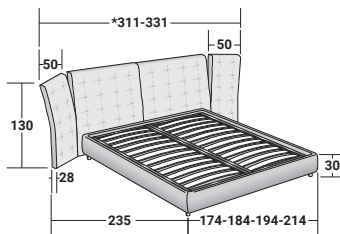

ANGLE

MATRIMONIAL
design Rodolfo Dordoni
2008

Cama matrimonial con una línea importante, propuesta en las versiones con cabecera simple o enriquecida por dos paneles laterales. Cabecera acolchada en versión capitonné, con revestimiento totalmente desenfundable en tejido o piel. Disponible con base de muelles Leonardo, base fija h 25 cm, base contenedor o base con movimiento eléctrico. En la intersección entre cabecera y paneles laterales Angle puede equiparse con dos lámparas Angle con estructura en tubular cromado brillo, dorado o bronce.

ANGLE CON LATERALES MATRIMONIAL
design Rodolfo Dordoni 2008

BASES Y PLANOS DE REPOSO
TAMAÑO TOTAL - MEDIDAS EN CM.

BASE CONTENEDOR
PLANO DE LAMAS AJUSTABLES

BASE H25
PLANO DE LAMAS AJUSTABLES
SOMIER CON MOVIMIENTO ELÉCTRICO

BASE LEONARDO

*Ancho cabecera:
311 para colchones 160/170/180
331 para colchón 200