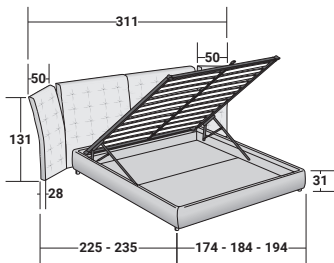

ANGLE

MATRIMONIAL
design Rodolfo Dordoni
2008

Cama matrimonial con una línea importante, propuesta en las versiones con cabecera simple o enriquecida por dos paneles laterales. Cabecera acolchada en versión capitonné, con revestimiento totalmente desenfundable en tejido o piel. Disponible con base de muelles Leonardo, base fija h 25 cm, base contenedor o base con movimiento eléctrico. En la intersección entre cabecera y paneles laterales Angle puede equiparse con dos lámparas Angle con estructura en tubular cromado brillo, dorado o bronce.

ANGLE CON LATERALES MATRIMONIAL
design Rodolfo Dordoni 2008

BASES Y PLANOS DE REPOSO
TAMAÑO TOTAL - MEDIDAS EN CM.

BASE CONTENEDOR
PLANO DE LAMAS AJUSTABLES

BASE H25
PLANO DE LAMAS AJUSTABLES
SOMIER CON MOVIMIENTO ELÉCTRICO

BASE LEONARDO

*Ancho cabecera:
311 para colchones 160/170/180
331 para colchón 200