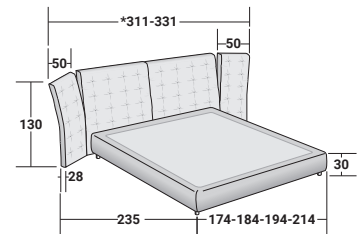

ANGLE

MATRIMONIAL
design Rodolfo Dordoni
2008

Cama matrimonial con una línea importante, propuesta en las versiones con cabecera simple o enriquecida por dos paneles laterales. Cabecera acolchada en versión capitonné, con revestimiento totalmente desenfundable en tejido o piel. Disponible con base de muelles Leonardo, base fija h 25 cm, base contenedor o base con movimiento eléctrico. En la intersección entre cabecera y paneles laterales Angle puede equiparse con dos lámparas Angle con estructura en tubular cromado brillo, dorado o bronce.

ANGLE CON LATERALES MATRIMONIAL
design Rodolfo Dordoni 2008

BASES Y PLANOS DE REPOSO
TAMAÑO TOTAL - MEDIDAS EN CM.

BASE CONTENEDOR
PLANO DE LAMAS AJUSTABLES

BASE H25
PLANO DE LAMAS AJUSTABLES
SOMIER CON MOVIMIENTO ELÉCTRICO

BASE LEONARDO

*Ancho cabecera:
311 para colchones 160/170/180
331 para colchón 200