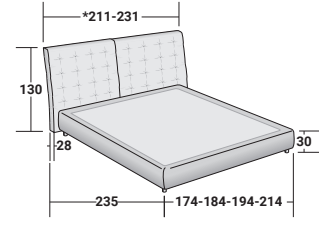

ANGLE

MATRIMONIAL
design Rodolfo Dordoni
2008

Cama matrimonial con una línea importante, propuesta en las versiones con cabecera simple o enriquecida por dos paneles laterales. Cabecera acolchada en versión capitonné, con revestimiento totalmente desenfundable en tejido o piel. Disponible con base de muelles Leonardo, base fija h 25 cm, base contenedor o base con movimiento eléctrico. En la intersección entre cabecera y paneles laterales Angle puede equiparse con dos lámparas Angle con estructura en tubular cromado brillo, dorado o bronce.

ANGLE MATRIMONIAL
design Rodolfo Dordoni 2008

BASES Y PLANOS DE REPOSO
TAMAÑO TOTAL - MEDIDAS EN CM.

BASE CONTENEDOR
PLANO DE LAMAS AJUSTABLES

BASE H25
PLANO DE LAMAS AJUSTABLES
SOMIER CON MOVIMIENTO ELÉCTRICO

BASE LEONARDO

*Ancho cabecera:
211 para colchones 160/170/180
231 para colchón 200