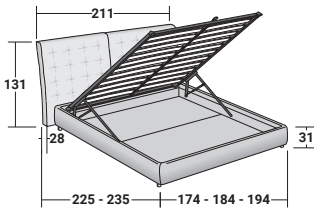

ANGLE

MATRIMONIAL
design Rodolfo Dordoni
2008

Cama matrimonial con una línea importante, propuesta en las versiones con cabecera simple o enriquecida por dos paneles laterales. Cabecera acolchada en versión capitonné, con revestimiento totalmente desenfundable en tejido o piel. Disponible con base de muelles Leonardo, base fija h 25 cm, base contenedor o base con movimiento eléctrico. En la intersección entre cabecera y paneles laterales Angle puede equiparse con dos lámparas Angle con estructura en tubular cromado brillo, dorado o bronce.

ANGLE MATRIMONIAL
design Rodolfo Dordoni 2008

BASES Y PLANOS DE REPOSO
TAMAÑO TOTAL - MEDIDAS EN CM.

BASE CONTENEDOR
PLANO DE LAMAS AJUSTABLES

BASE H25
PLANO DE LAMAS AJUSTABLES
SOMIER CON MOVIMIENTO ELÉCTRICO

BASE LEONARDO

*Ancho cabecera:
211 para colchones 160/170/180
231 para colchón 200