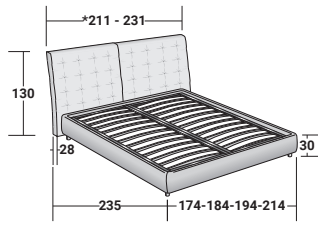

ANGLE

MATRIMONIAL
design Rodolfo Dordoni
2008

Cama matrimonial con una línea importante, propuesta en las versiones con cabecera simple o enriquecida por dos paneles laterales. Cabecera acolchada en versión capitonné, con revestimiento totalmente desenfundable en tejido o piel. Disponible con base de muelles Leonardo, base fija h 25 cm, base contenedor o base con movimiento eléctrico. En la intersección entre cabecera y paneles laterales Angle puede equiparse con dos lámparas Angle con estructura en tubular cromado brillo, dorado o bronce.

ANGLE MATRIMONIAL
design Rodolfo Dordoni 2008

BASES Y PLANOS DE REPOSO
TAMAÑO TOTAL - MEDIDAS EN CM.

BASE CONTENEDOR
PLANO DE LAMAS AJUSTABLES

BASE H25
PLANO DE LAMAS AJUSTABLES
SOMIER CON MOVIMIENTO ELÉCTRICO

BASE LEONARDO

*Ancho cabecera:
211 para colchones 160/170/180
231 para colchón 200