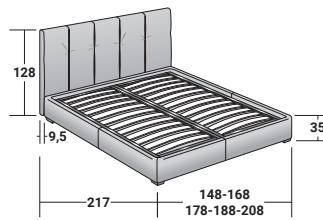

Flou

ARGAN MATRIMONIAL
design Centro Ricerche Flou 2011

BASES Y PLANOS DE REPOSO
TAMAÑO TOTAL - MEDIDAS EN CM.

BASE CONTENEDOR
PLANO DE LAMAS AJUSTABLES
PLANO ORTOPÉDICO

BASE H25
PLANO DE LAMAS AJUSTABLES
PLANO ORTOPÉDICO
SOMIER CON MOVIMIENTO ELÉCTRICO

BASE LEONARDO

ARGAN 2 MATRIMONIAL
design Centro Ricerche Flou 2017

BASES Y PLANOS DE REPOSO
TAMAÑO TOTAL - MEDIDAS EN CM.

BASE CONTENEDOR
PLANO DE LAMAS AJUSTABLES
PLANO ORTOPÉDICO

BASE H25
PLANO DE LAMAS AJUSTABLES
PLANO ORTOPÉDICO
SOMIER CON MOVIMIENTO ELÉCTRICO