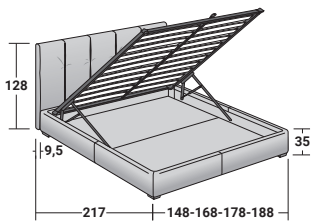

ARGAN - ARGAN 2

MATRIMONIAL
design Centro Ricerche Flou
2011/2017

Cama de estilo contemporáneo, provista de un alto cabecero cuyo revestimiento, acoplado a un suave acolchado, está enriquecido por pliegues de fondo decorativos. Disponible con base de muelles Leonardo, base fija h 25 cm, base contenedor o base con movimiento eléctrico. Revestimiento, totalmente desenfundable, de tejido. Los pies cilíndricos de apoyo están disponibles tapizados en tejido.

Flou

ARGAN MATRIMONIAL
design Centro Ricerche Flou 2011

BASES Y PLANOS DE REPOSO
TAMAÑO TOTAL - MEDIDAS EN CM.

BASE CONTENEDOR
PLANO DE LAMAS AJUSTABLES
PLANO ORTOPÉDICO

BASE H25
PLANO DE LAMAS AJUSTABLES
PLANO ORTOPÉDICO
SOMIER CON MOVIMIENTO ELÉCTRICO

BASE LEONARDO

ARGAN 2 MATRIMONIAL
design Centro Ricerche Flou 2017

BASES Y PLANOS DE REPOSO
TAMAÑO TOTAL - MEDIDAS EN CM.

BASE CONTENEDOR
PLANO DE LAMAS AJUSTABLES
PLANO ORTOPÉDICO

BASE H25
PLANO DE LAMAS AJUSTABLES
PLANO ORTOPÉDICO
SOMIER CON MOVIMIENTO ELÉCTRICO