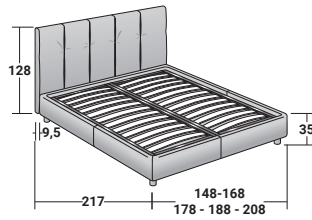

ARGAN - ARGAN 2

MATRIMONIAL
design Centro Ricerche Flou
2011/2017

Cama de estilo contemporáneo, provista de un alto cabecero cuyo revestimiento, acoplado a un suave acolchado, está enriquecido por pliegues de fondo decorativos. Disponible con base de muelles Leonardo, base fija h 25 cm, base contenedor o base con movimiento eléctrico. Revestimiento, totalmente desenfundable, de tejido. Los pies cilíndricos de apoyo están disponibles tapizados en tejido.

Flou

ARGAN MATRIMONIAL
design Centro Ricerche Flou 2011

BASES Y PLANOS DE REPOSO
TAMAÑO TOTAL - MEDIDAS EN CM.

BASE CONTENEDOR
PLANO DE LAMAS AJUSTABLES
PLANO ORTOPÉDICO

BASE H25
PLANO DE LAMAS AJUSTABLES
PLANO ORTOPÉDICO
SOMIER CON MOVIMIENTO ELÉCTRICO

BASE LEONARDO

ARGAN 2 MATRIMONIAL
design Centro Ricerche Flou 2017

BASES Y PLANOS DE REPOSO
TAMAÑO TOTAL - MEDIDAS EN CM.

BASE CONTENEDOR
PLANO DE LAMAS AJUSTABLES
PLANO ORTOPÉDICO

BASE H25
PLANO DE LAMAS AJUSTABLES
PLANO ORTOPÉDICO
SOMIER CON MOVIMIENTO ELÉCTRICO