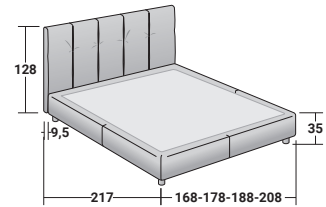

ARGAN - ARGAN 2

MATRIMONIAL
design Centro Ricerche Flou
2011/2017

Cama de estilo contemporáneo, provista de un alto cabecero cuyo revestimiento, acoplado a un suave acolchado, está enriquecido por pliegues de fondo decorativos. Disponible con base de muelles Leonardo, base fija h 25 cm, base contenedor o base con movimiento eléctrico. Revestimiento, totalmente desenfundable, de tejido. Los pies cilíndricos de apoyo están disponibles tapizados en tejido.

Flou

ARGAN MATRIMONIAL
design Centro Ricerche Flou 2011

BASES Y PLANOS DE REPOSO
TAMAÑO TOTAL - MEDIDAS EN CM.

BASE CONTENEDOR
PLANO DE LAMAS AJUSTABLES
PLANO ORTOPÉDICO

BASE H25
PLANO DE LAMAS AJUSTABLES
PLANO ORTOPÉDICO
SOMIER CON MOVIMIENTO ELÉCTRICO

BASE LEONARDO

ARGAN 2 MATRIMONIAL
design Centro Ricerche Flou 2017

BASES Y PLANOS DE REPOSO
TAMAÑO TOTAL - MEDIDAS EN CM.

BASE CONTENEDOR
PLANO DE LAMAS AJUSTABLES
PLANO ORTOPÉDICO

BASE H25
PLANO DE LAMAS AJUSTABLES
PLANO ORTOPÉDICO
SOMIER CON MOVIMIENTO ELÉCTRICO