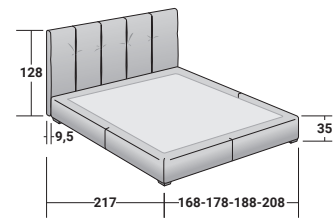

Flou

ARGAN MATRIMONIAL
design Centro Ricerche Flou 2011

BASES Y PLANOS DE REPOSO
TAMAÑO TOTAL - MEDIDAS EN CM.

BASE CONTENEDOR
PLANO DE LAMAS AJUSTABLES
PLANO ORTOPÉDICO

BASE H25
PLANO DE LAMAS AJUSTABLES
PLANO ORTOPÉDICO
SOMIER CON MOVIMIENTO ELÉCTRICO

BASE LEONARDO

ARGAN 2 MATRIMONIAL
design Centro Ricerche Flou 2017

BASES Y PLANOS DE REPOSO
TAMAÑO TOTAL - MEDIDAS EN CM.

BASE CONTENEDOR
PLANO DE LAMAS AJUSTABLES
PLANO ORTOPÉDICO

BASE H25
PLANO DE LAMAS AJUSTABLES
PLANO ORTOPÉDICO
SOMIER CON MOVIMIENTO ELÉCTRICO