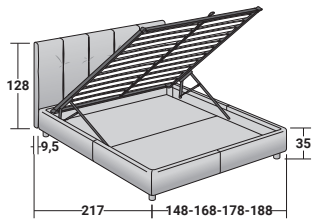

ARGAN - ARGAN 2

MATRIMONIAL
design Centro Ricerche Flou
2011/2017

Cama de estilo contemporáneo, provista de un alto cabecero cuyo revestimiento, acoplado a un suave acolchado, está enriquecido por pliegues de fondo decorativos. Disponible con base de muelles Leonardo, base fija h 25 cm, base contenedor o base con movimiento eléctrico. Revestimiento, totalmente desenfundable, de tejido. Los pies cilíndricos de apoyo están disponibles tapizados en tejido.

Flou

ARGAN MATRIMONIAL
design Centro Ricerche Flou 2011

BASES Y PLANOS DE REPOSO
TAMAÑO TOTAL - MEDIDAS EN CM.

BASE CONTENEDOR
PLANO DE LAMAS AJUSTABLES
PLANO ORTOPÉDICO

BASE H25
PLANO DE LAMAS AJUSTABLES
PLANO ORTOPÉDICO
SOMIER CON MOVIMIENTO ELÉCTRICO

BASE LEONARDO

ARGAN 2 MATRIMONIAL
design Centro Ricerche Flou 2017

BASES Y PLANOS DE REPOSO
TAMAÑO TOTAL - MEDIDAS EN CM.

BASE CONTENEDOR
PLANO DE LAMAS AJUSTABLES
PLANO ORTOPÉDICO

BASE H25
PLANO DE LAMAS AJUSTABLES
PLANO ORTOPÉDICO
SOMIER CON MOVIMIENTO ELÉCTRICO