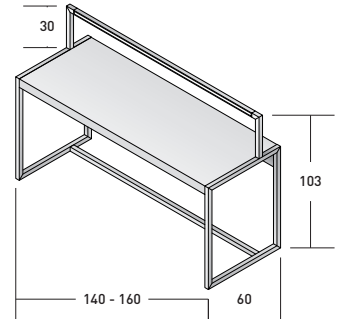

IP 20

POSIZIONE CAVO · CABLE POSITION

INTERRUTTORE · SWITCH

2 M