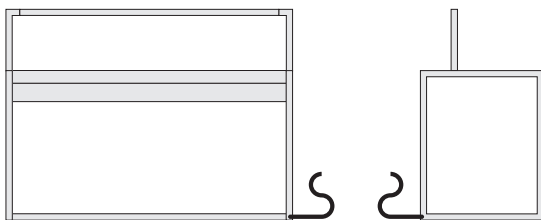

IP 20

POSIZIONE CAVO · CABLE POSITION

INTERRUTTORE · SWITCH

2 M