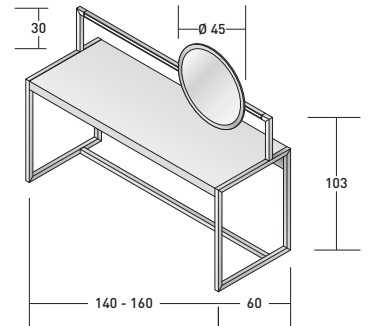

CONTINUUM

design Matteo Nunziati 2013

SCRITTOIO CON SPECCHIO · WRITING DESK WITH MIRROR

L140/160xP60xH103
L140/160xW60xH103

finitura struttura structure finish	anodic bronze - gris sablé anodic bronze - gris sablé
finitura finish	continuum - epoque - river - style - noce canaletto rialto - rovere caffè continuum - epoque - river - style - canaletto rialto walnut - coffee-brown oak
accensione light switch type	interruttore on/off on/off button switch casambi - l'esclusivo smart lighting che controlla l'illuminazione da smartphone o tablet casambi - the exclusive smart-lighting device that controls the illumination from a smartphone or tablet
potenza allacciata connected power	18 W (L140) - 20 W (L160)
temperatura colore color temperature	2700 K
flusso luminoso light flux	1360 lm (L140) - 1530 (L160)
tensione tension	220 V EU / 110 V EU
grado di protezione protection level	IP 20