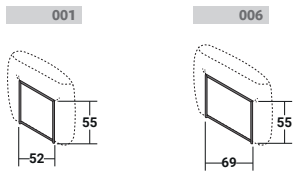

ESTRUCTURA RESPALDO/BRAZO