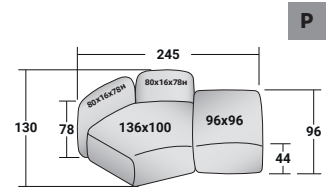

FIOCCO INDOOR - COMPOSICIÓN O

- 3 pzas. MÓDULO BASE **DDAB 006**
- 1 pza. MÓDULO BASE **DDAB 005**
- 1 pza. MÓDULO BASE **DDAB 002**
- 2 pzas. ESTRUCTURA RESPALDO/BRAZO **DDAT 001**
- 2 pzas. COJÍN RESPALDO/BRAZO **DDAS 001**
- 4 pzas. ESTRUCTURA RESPALDO/BRAZO **DDAT 006**
- 4 pzas. COJÍN RESPALDO/BRAZO **DDAS 006**

FIOCCO COMPOSICIÓN

design Pinuccio Borgonovo 2022

TAMAÑO TOTAL - MEDIDAS EN CM.

FIOCCO INDOOR - COMPOSICIÓN P

- 1 pza. MÓDULO BASE **DDAB 005**
- 1 pza. MÓDULO BASE **DDAB 007**
- 2 pzas. ESTRUCTURA RESPALDO/BRAZO **DDAT 001**
- 2 pzas. COJÍN RESPALDO/BRAZO **DDAS 001**