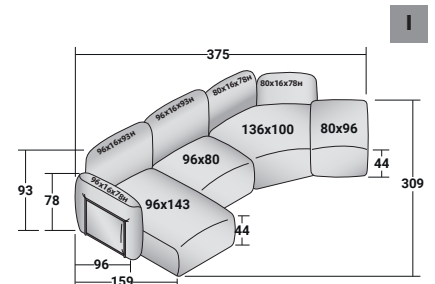

FIOCCO INDOOR - COMPOSICIÓN I

- 1 pza. MÓDULO BASE **DDAB 008**
- 1 pza. MÓDULO BASE **DDAB 006**
- 1 pza. MÓDULO BASE **DDAB 005**
- 1 pza. MÓDULO BASE **DDAB 002**
- 2 pzas. ESTRUCTURA RESPALDO/BRAZO **DDAT 001**
- 2 pzas. COJÍN RESPALDO/BRAZO **DDAS 001**
- 3 pzas. ESTRUCTURA RESPALDO/BRAZO **DDAT 006**
- 1 pza. COJÍN RESPALDO/BRAZO **DDAS 006**
- 2 pzas. COJÍN RESPALDO/BRAZO **DDAS 007**