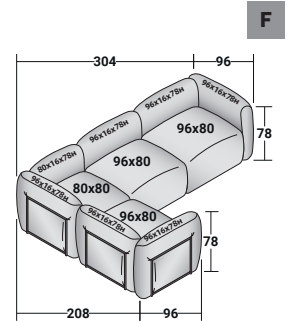

FIOCCO INDOOR - COMPOSICIÓN B

- 3 pzas. MÓDULO BASE **DDAB 001**
- 3 pzas. ESTRUCTURA RESPALDO/BRAZO **DDAT 001**
- 3 pzas. COJÍN RESPALDO/BRAZO **DDAS 001**
- 2 pzas. ESTRUCTURA RESPALDO/BRAZO **DDAT 006**
- 2 pzas. COJÍN RESPALDO/BRAZO **DDAS 006**

FIOCCO INDOOR - COMPOSICIÓN C

- 2 pzas. MÓDULO BASE **DDAB 006**
- 4 pzas. ESTRUCTURA RESPALDO/BRAZO **DDAT 006**
- 4 pzas. COJÍN RESPALDO/BRAZO **DDAS 006**

FIOCCO INDOOR - COMPOSICIÓN D

- 3 pzas. MÓDULO BASE **DDAB 006**
- 5 pzas. ESTRUCTURA RESPALDO/BRAZO **DDAT 006**
- 5 pzas. COJÍN RESPALDO/BRAZO **DDAS 006**

FIOCCO COMPOSICIÓN

design Pinuccio Borgonovo 2022

TAMAÑO TOTAL - MEDIDAS EN CM.

FIOCCO INDOOR - COMPOSICIÓN E

- 2 pzas. MÓDULO BASE **DDAB 006**
- 1 pza. MÓDULO BASE **DDAB 008**
- 1 pza. MÓDULO BASE **DDAB 002**
- 4 pzas. ESTRUCTURA RESPALDO/BRAZO **DDAT 006**
- 4 pzas. COJÍN RESPALDO/BRAZO **DDAS 006**

FIOCCO INDOOR - COMPOSICIÓN F

- 1 pza. MÓDULO BASE **DDAB 001**
- 3 pzas. MÓDULO BASE **DDAB 006**
- 1 pza. ESTRUCTURA RESPALDO/BRAZO **DDAT 001**
- 1 pza. COJÍN RESPALDO/BRAZO **DDAS 001**
- 6 pzas. ESTRUCTURA RESPALDO/BRAZO **DDAT 006**
- 6 pzas. COJÍN RESPALDO/BRAZO **DDAS 006**