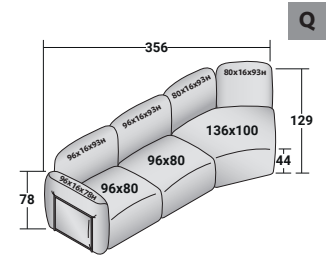

FIOCCO INDOOR - COMPOSICIÓN Q

- -2 pzas. MÓDULO BASE **DDAB 006**
- -1 pza. MÓDULO BASE **DDAB 005**
- -3 pzas. ESTRUCTURA RESPALDO/BRAZO **DDAT 006**
- -2 pzas. COJÍN RESPALDO/BRAZO **DDAS 007**
- -1 pza. COJÍN RESPALDO/BRAZO **DDAS 006**
- -2 pzas. ESTRUCTURA RESPALDO/BRAZO **DDAT 001**
- -2 pzas. COJÍN RESPALDO/BRAZO **DDAS 002**