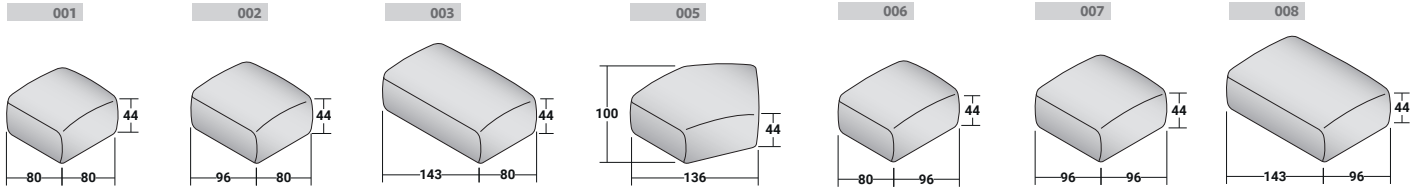

MÓDULO BASE