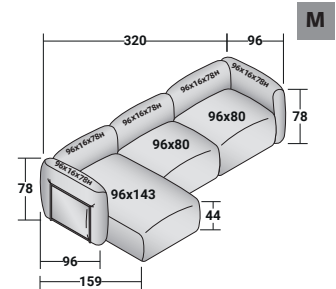

FIOCCO INDOOR - COMPOSICIÓN I

- 1 pza. MÓDULO BASE **DDAB 008**
- 1 pza. MÓDULO BASE **DDAB 006**
- 1 pza. MÓDULO BASE **DDAB 005**
- 1 pza. MÓDULO BASE **DDAB 002**
- 2 pzas. ESTRUCTURA RESPALDO/BRAZO **DDAT 001**
- 2 pzas. COJÍN RESPALDO/BRAZO **DDAS 001**
- 3 pzas. ESTRUCTURA RESPALDO/BRAZO **DDAT 006**
- 1 pza. COJÍN RESPALDO/BRAZO **DDAS 006**
- 2 pzas. COJÍN RESPALDO/BRAZO **DDAS 007**

FIOCCO COMPOSICIÓN

design Pinuccio Borgonovo 2022

TAMAÑO TOTAL - MEDIDAS EN CM.

FIOCCO INDOOR - COMPOSICIÓN L

- 1 pza. MÓDULO BASE **DDAB 006**
- 2 pzas. MÓDULO BASE **DDAB 005**
- 2 pzas. MÓDULO BASE **DDAB 001**
- 6 pzas. ESTRUCTURA RESPALDO/BRAZO **DDAT 001**
- 6 pzas. COJÍN RESPALDO/BRAZO **DDAS 001**
- 3 pzas. ESTRUCTURA RESPALDO/BRAZO **DDAT 006**
- 3 pzas. COJÍN RESPALDO/BRAZO **DDAS 006**

FIOCCO INDOOR - COMPOSICIÓN M

- 1 pza. MÓDULO BASE **DDAB 008**
- 2 pzas. MÓDULO BASE **DDAB 006**
- 5 pzas. ESTRUCTURA RESPALDO/BRAZO **DDAT 006**
- 5 pzas. COJÍN RESPALDO/BRAZO **DDAS 006**

FIOCCO INDOOR - COMPOSICIÓN N