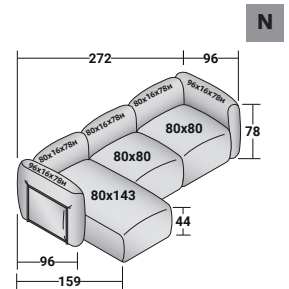

FIOCCO INDOOR - COMPOSICIÓN N

- -1 pza. MÓDULO BASE **DDAB 003**
- -2 pzas. MÓDULO BASE **DDAB 001**
- -3 pzas. ESTRUCTURA RESPALDO/BRAZO **DDAT 001**
- -3 pzas. COJÍN RESPALDO/BRAZO **DDAS 001**
- -2 pzas. ESTRUCTURA RESPALDO/BRAZO **DDAT 006**
- -2 pzas. COJÍN RESPALDO/BRAZO **DDAS 006**