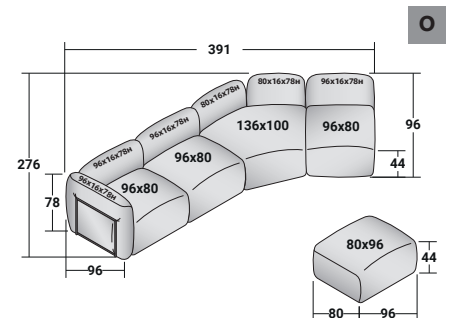

FIOCCO INDOOR - COMPOSICIÓN O

- -3 pzas. MÓDULO BASE **DDAB 006**
- -1 pza. MÓDULO BASE **DDAB 005**
- -1 pza. MÓDULO BASE **DDAB 002**
- -2 pzas. ESTRUCTURA RESPALDO/BRAZO **DDAT 001**
- -2 pzas. COJÍN RESPALDO/BRAZO **DDAS 001**
- -4 pzas. ESTRUCTURA RESPALDO/BRAZO **DDAT 006**
- -4 pzas. COJÍN RESPALDO/BRAZO **DDAS 006**