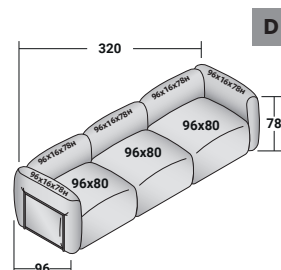

FIOCCO COMPOSICIÓN
design Pinuccio Borgonovo 2022

TAMAÑO TOTAL - MEDIDAS EN CM.

FIOCCO INDOOR - COMPOSICIÓN A

- 2 pzas. MÓDULO BASE **DDAB 001**
- 2 pzas. ESTRUCTURA RESPALDO/BRAZO **DDAT 001**
- 2 pzas. COJÍN RESPALDO/BRAZO **DDAS 001**
- 2 pzas. ESTRUCTURA RESPALDO/BRAZO **DDAT 006**
- 2 pzas. COJÍN RESPALDO/BRAZO **DDAS 006**

FIOCCO INDOOR - COMPOSICIÓN B

- 3 pzas. MÓDULO BASE **DDAB 001**
- 3 pzas. ESTRUCTURA RESPALDO/BRAZO **DDAT 001**
- 3 pzas. COJÍN RESPALDO/BRAZO **DDAS 001**
- 2 pzas. ESTRUCTURA RESPALDO/BRAZO **DDAT 006**
- 2 pzas. COJÍN RESPALDO/BRAZO **DDAS 006**

FIOCCO INDOOR - COMPOSICIÓN C

- 2 pzas. MÓDULO BASE **DDAB 006**
- 4 pzas. ESTRUCTURA RESPALDO/BRAZO **DDAT 006**
- 4 pzas. COJÍN RESPALDO/BRAZO **DDAS 006**

FIOCCO INDOOR - COMPOSICIÓN D

- 3 pzas. MÓDULO BASE **DDAB 006**
- 5 pzas. ESTRUCTURA RESPALDO/BRAZO **DDAT 006**
- 5 pzas. COJÍN RESPALDO/BRAZO **DDAS 006**

FIOCCO COMPOSICIÓN

design Pinuccio Borgonovo 2022

TAMAÑO TOTAL - MEDIDAS EN CM.

FIOCCO INDOOR - COMPOSICIÓN E

- 2 pzas. MÓDULO BASE **DDAB 006**
- 1 pza. MÓDULO BASE **DDAB 008**
- 1 pza. MÓDULO BASE **DDAB 002**
- 4 pzas. ESTRUCTURA RESPALDO/BRAZO **DDAT 006**
- 4 pzas. COJÍN RESPALDO/BRAZO **DDAS 006**