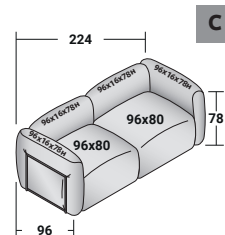

FIOCCO COMPOSICIÓN
design Pinuccio Borgonovo 2022

TAMAÑO TOTAL - MEDIDAS EN CM.

FIOCCO INDOOR - COMPOSICIÓN A

- 2 pzas. MÓDULO BASE **DDAB 001**
- 2 pzas. ESTRUCTURA RESPALDO/BRAZO **DDAT 001**
- 2 pzas. COJÍN RESPALDO/BRAZO **DDAS 001**
- 2 pzas. ESTRUCTURA RESPALDO/BRAZO **DDAT 006**
- 2 pzas. COJÍN RESPALDO/BRAZO **DDAS 006**

FIOCCO INDOOR - COMPOSICIÓN B

- 3 pzas. MÓDULO BASE **DDAB 001**
- 3 pzas. ESTRUCTURA RESPALDO/BRAZO **DDAT 001**
- 3 pzas. COJÍN RESPALDO/BRAZO **DDAS 001**
- 2 pzas. ESTRUCTURA RESPALDO/BRAZO **DDAT 006**
- 2 pzas. COJÍN RESPALDO/BRAZO **DDAS 006**

FIOCCO INDOOR - COMPOSICIÓN C

- 2 pzas. MÓDULO BASE **DDAB 006**
- 4 pzas. ESTRUCTURA RESPALDO/BRAZO **DDAT 006**
- 4 pzas. COJÍN RESPALDO/BRAZO **DDAS 006**

FIOCCO INDOOR - COMPOSICIÓN D

- 3 pzas. MÓDULO BASE **DDAB 006**
- 5 pzas. ESTRUCTURA RESPALDO/BRAZO **DDAT 006**
- 5 pzas. COJÍN RESPALDO/BRAZO **DDAS 006**

FIOCCO COMPOSICIÓN

design Pinuccio Borgonovo 2022

TAMAÑO TOTAL - MEDIDAS EN CM.

FIOCCO INDOOR - COMPOSICIÓN E

- 2 pzas. MÓDULO BASE **DDAB 006**
- 1 pza. MÓDULO BASE **DDAB 008**
- 1 pza. MÓDULO BASE **DDAB 002**
- 4 pzas. ESTRUCTURA RESPALDO/BRAZO **DDAT 006**
- 4 pzas. COJÍN RESPALDO/BRAZO **DDAS 006**