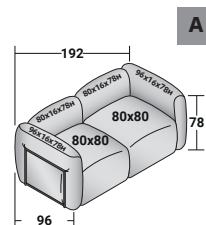

FIOCCO COMPOSICIÓN
design Pinuccio Borgonovo 2022

TAMAÑO TOTAL - MEDIDAS EN CM.

FIOCCO INDOOR - COMPOSICIÓN A

- 2 pzas. MÓDULO BASE **DDAB 001**
- 2 pzas. ESTRUCTURA RESPALDO/BRAZO **DDAT 001**
- 2 pzas. COJÍN RESPALDO/BRAZO **DDAS 001**
- 2 pzas. ESTRUCTURA RESPALDO/BRAZO **DDAT 006**
- 2 pzas. COJÍN RESPALDO/BRAZO **DDAS 006**

FIOCCO INDOOR - COMPOSICIÓN B

- 3 pzas. MÓDULO BASE **DDAB 001**
- 3 pzas. ESTRUCTURA RESPALDO/BRAZO **DDAT 001**
- 3 pzas. COJÍN RESPALDO/BRAZO **DDAS 001**
- 2 pzas. ESTRUCTURA RESPALDO/BRAZO **DDAT 006**
- 2 pzas. COJÍN RESPALDO/BRAZO **DDAS 006**