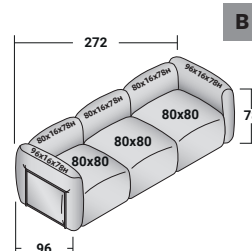

FIOCCO COMPOSICIÓN
design Pinuccio Borgonovo 2022

TAMAÑO TOTAL - MEDIDAS EN CM.

FIOCCO INDOOR - COMPOSICIÓN A

- 2 pzas. MÓDULO BASE **DDAB 001**
- 2 pzas. ESTRUCTURA RESPALDO/BRAZO **DDAT 001**
- 2 pzas. COJÍN RESPALDO/BRAZO **DDAS 001**
- 2 pzas. ESTRUCTURA RESPALDO/BRAZO **DDAT 006**
- 2 pzas. COJÍN RESPALDO/BRAZO **DDAS 006**

FIOCCO INDOOR - COMPOSICIÓN B

- 3 pzas. MÓDULO BASE **DDAB 001**
- 3 pzas. ESTRUCTURA RESPALDO/BRAZO **DDAT 001**
- 3 pzas. COJÍN RESPALDO/BRAZO **DDAS 001**
- 2 pzas. ESTRUCTURA RESPALDO/BRAZO **DDAT 006**
- 2 pzas. COJÍN RESPALDO/BRAZO **DDAS 006**

FIOCCO INDOOR - COMPOSICIÓN C

- 2 pzas. MÓDULO BASE **DDAB 006**
- 4 pzas. ESTRUCTURA RESPALDO/BRAZO **DDAT 006**
- 4 pzas. COJÍN RESPALDO/BRAZO **DDAS 006**

FIOCCO INDOOR - COMPOSICIÓN D

- 3 pzas. MÓDULO BASE **DDAB 006**
- 5 pzas. ESTRUCTURA RESPALDO/BRAZO **DDAT 006**
- 5 pzas. COJÍN RESPALDO/BRAZO **DDAS 006**

FIOCCO COMPOSICIÓN

design Pinuccio Borgonovo 2022

TAMAÑO TOTAL - MEDIDAS EN CM.

FIOCCO INDOOR - COMPOSICIÓN E

- 2 pzas. MÓDULO BASE **DDAB 006**
- 1 pza. MÓDULO BASE **DDAB 008**
- 1 pza. MÓDULO BASE **DDAB 002**
- 4 pzas. ESTRUCTURA RESPALDO/BRAZO **DDAT 006**
- 4 pzas. COJÍN RESPALDO/BRAZO **DDAS 006**