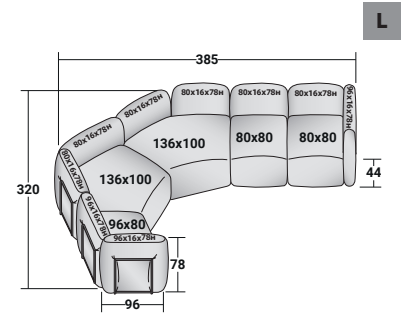

FIOCCO INDOOR - COMPOSICIÓN H

- 1 pza. MÓDULO BASE **DDAB 005**
- 1 pza. MÓDULO BASE **DDAB 006**
- 2 pzas. MÓDULO BASE **DDAB 001**
- 3 pzas. ESTRUCTURA RESPALDO/BRAZO **DDAT 001**
- 3 pzas. COJÍN RESPALDO/BRAZO **DDAS 001**
- 2 pzas. ESTRUCTURA RESPALDO/BRAZO **DDAT 006**
- 2 pzas. COJÍN RESPALDO/BRAZO **DDAS 006**

FIOCCO INDOOR - COMPOSICIÓN I

- 1 pza. MÓDULO BASE **DDAB 008**
- 1 pza. MÓDULO BASE **DDAB 006**
- 1 pza. MÓDULO BASE **DDAB 005**
- 1 pza. MÓDULO BASE **DDAB 002**
- 2 pzas. ESTRUCTURA RESPALDO/BRAZO **DDAT 001**
- 2 pzas. COJÍN RESPALDO/BRAZO **DDAS 001**
- 3 pzas. ESTRUCTURA RESPALDO/BRAZO **DDAT 006**
- 1 pza. COJÍN RESPALDO/BRAZO **DDAS 006**
- 2 pzas. COJÍN RESPALDO/BRAZO **DDAS 007**

FIOCCO COMPOSICIÓN

design Pinuccio Borgonovo 2022

TAMAÑO TOTAL - MEDIDAS EN CM.

FIOCCO INDOOR - COMPOSICIÓN L

- 1 pza. MÓDULO BASE **DDAB 006**
- 2 pzas. MÓDULO BASE **DDAB 005**
- 2 pzas. MÓDULO BASE **DDAB 001**
- 6 pzas. ESTRUCTURA RESPALDO/BRAZO **DDAT 001**
- 6 pzas. COJÍN RESPALDO/BRAZO **DDAS 001**
- 3 pzas. ESTRUCTURA RESPALDO/BRAZO **DDAT 006**
- 3 pzas. COJÍN RESPALDO/BRAZO **DDAS 006**