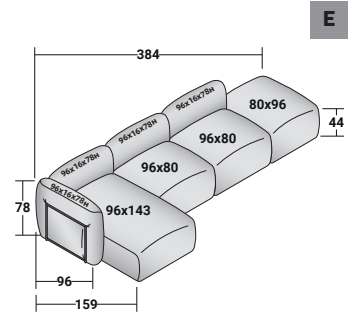

FIOCCO COMPOSICIÓN
design Pinuccio Borgonovo 2022

TAMAÑO TOTAL - MEDIDAS EN CM.

FIOCCO INDOOR - COMPOSICIÓN A

- 2 pzas. MÓDULO BASE **DDAB 001**
- 2 pzas. ESTRUCTURA RESPALDO/BRAZO **DDAT 001**
- 2 pzas. COJÍN RESPALDO/BRAZO **DDAS 001**
- 2 pzas. ESTRUCTURA RESPALDO/BRAZO **DDAT 006**
- 2 pzas. COJÍN RESPALDO/BRAZO **DDAS 006**

FIOCCO INDOOR - COMPOSICIÓN B

- 3 pzas. MÓDULO BASE **DDAB 001**
- 3 pzas. ESTRUCTURA RESPALDO/BRAZO **DDAT 001**
- 3 pzas. COJÍN RESPALDO/BRAZO **DDAS 001**
- 2 pzas. ESTRUCTURA RESPALDO/BRAZO **DDAT 006**
- 2 pzas. COJÍN RESPALDO/BRAZO **DDAS 006**

FIOCCO INDOOR - COMPOSICIÓN C

- 2 pzas. MÓDULO BASE **DDAB 006**
- 4 pzas. ESTRUCTURA RESPALDO/BRAZO **DDAT 006**
- 4 pzas. COJÍN RESPALDO/BRAZO **DDAS 006**

FIOCCO INDOOR - COMPOSICIÓN D

- 3 pzas. MÓDULO BASE **DDAB 006**
- 5 pzas. ESTRUCTURA RESPALDO/BRAZO **DDAT 006**
- 5 pzas. COJÍN RESPALDO/BRAZO **DDAS 006**

FIOCCO COMPOSICIÓN

design Pinuccio Borgonovo 2022

TAMAÑO TOTAL - MEDIDAS EN CM.

FIOCCO INDOOR - COMPOSICIÓN E

- 2 pzas. MÓDULO BASE **DDAB 006**
- 1 pza. MÓDULO BASE **DDAB 008**
- 1 pza. MÓDULO BASE **DDAB 002**
- 4 pzas. ESTRUCTURA RESPALDO/BRAZO **DDAT 006**
- 4 pzas. COJÍN RESPALDO/BRAZO **DDAS 006**