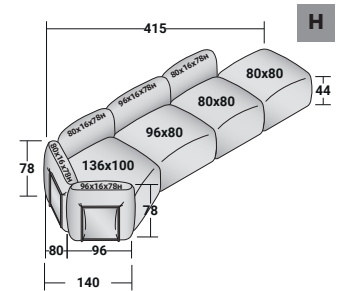

FIOCCO INDOOR - COMPOSICIÓN H

- 1 pza. MÓDULO BASE **DDAB 005**
- 1 pza. MÓDULO BASE **DDAB 006**
- 2 pzas. MÓDULO BASE **DDAB 001**
- 3 pzas. ESTRUCTURA RESPALDO/BRAZO **DDAT 001**
- 3 pzas. COJÍN RESPALDO/BRAZO **DDAS 001**
- 2 pzas. ESTRUCTURA RESPALDO/BRAZO **DDAT 006**
- 2 pzas. COJÍN RESPALDO/BRAZO **DDAS 006**