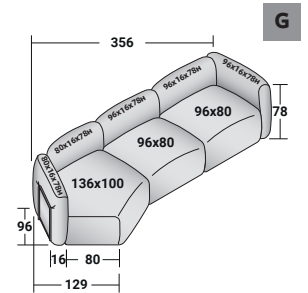

FIOCCO INDOOR - COMPOSICIÓN G

- 1 pza. MÓDULO BASE **DDAB 005**
- 2 pzas. MÓDULO BASE **DDAB 006**
- 2 pzas. ESTRUCTURA RESPALDO/BRAZO **DDAT 001**
- 2 pzas. COJÍN RESPALDO/BRAZO **DDAS 001**
- 3 pzas. ESTRUCTURA RESPALDO/BRAZO **DDAT 006**
- 3 pzas. COJÍN RESPALDO/BRAZO **DDAS 006**