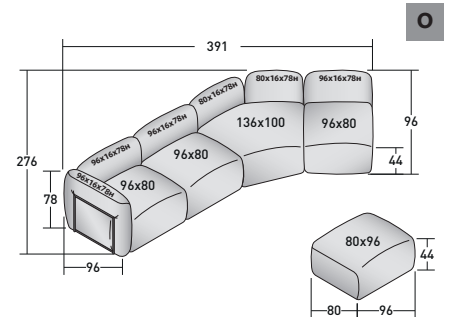

FIOCCO OUTDOOR - COMPOSICIÓN O

- -3 pzas. MÓDULO BASE **DDAO 006**
- -1 pza. MÓDULO BASE **DDAO 005**
- -1 pza. MÓDULO BASE **DDAO 002**
- -2 pzas. ESTRUCTURA RESPALDO/BRAZO **DDAU 001**
- -2 pzas. COJÍN RESPALDO/BRAZO **DDAP 001**
- -4 pzas. ESTRUCTURA RESPALDO/BRAZO **DDAU 006**
- -4 pzas. COJÍN RESPALDO/BRAZO **DDAP 006**