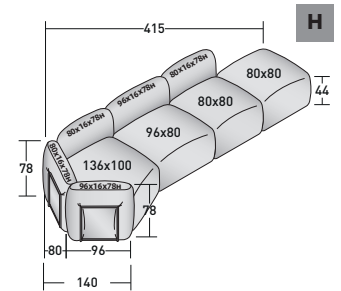

FIOCCO OUTDOOR - COMPOSICIÓN H

- 1 pza. MÓDULO BASE **DDAO 005**
- 1 pza. MÓDULO BASE **DDAO 006**
- 2 pzas. MÓDULO BASE **DDAO 001**
- 3 pzas. ESTRUCTURA RESPALDO/BRAZO **DDAU 001**
- 3 pzas. COJÍN RESPALDO/BRAZO **DDAP 001**
- 2 pzas. ESTRUCTURA RESPALDO/BRAZO **DDAU 006**
- 2 pzas. COJÍN RESPALDO/BRAZO **DDAP 006**