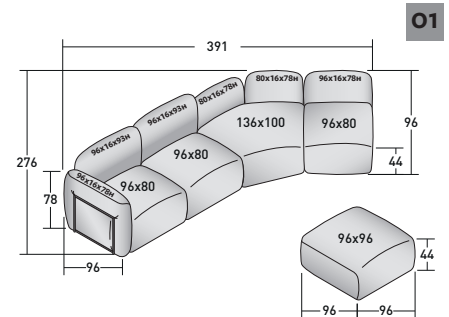

FIOCCO OUTDOOR - COMPOSICIÓN S

- 1 pza. MÓDULO BASE **DDAO 008**
- 2 pzas. ESTRUCTURA RESPALDO/BRAZO **DDAU 006**
- 2 pzas. COJÍN RESPALDO/BRAZO **DDAP 006**

FIOCCO OUTDOOR - COMPOSICIÓN T

- 3 pzas. MÓDULO BASE **DDAO 005**
- 1 pza. MÓDULO BASE **DDAO 007**
- 2 pzas. MÓDULO BASE **DDAO 006**
- 6 pzas. ESTRUCTURA RESPALDO/BRAZO **DDAU 001**
- 3 pzas. ESTRUCTURA RESPALDO/BRAZO **DDAU 006**
- 4 pzas. COJÍN RESPALDO/BRAZO **DDAP 001**
- 2 pzas. COJÍN RESPALDO/BRAZO **DDAP 002**
- 2 pzas. COJÍN RESPALDO/BRAZO **DDAP 007**
- 1 pzas. COJÍN RESPALDO/BRAZO **DDAP 006**

FIOCCO COMPOSICIÓN

design Pinuccio Borgonovo 2023

TAMAÑO TOTAL - MEDIDAS EN CM.

FIOCCO OUTDOOR - COMPOSICIÓN I1

- 1 pza. MÓDULO BASE **DDAO 008**
- 1 pza. MÓDULO BASE **DDAO 006**
- 1 pza. MÓDULO BASE **DDAO 005**
- 1 pza. MÓDULO BASE **DDAO 007**
- 2 pzas. ESTRUCTURA RESPALDO/BRAZO **DDAU 001**
- 2 pzas. COJÍN RESPALDO/BRAZO **DDAP 001**
- 3 pzas. ESTRUCTURA RESPALDO/BRAZO **DDAU 006**
- 1 pza. COJÍN RESPALDO/BRAZO **DDAP 006**
- 2 pzas. COJÍN RESPALDO/BRAZO **DDAP 007**

FIOCCO OUTDOOR - COMPOSICIÓN O1

- 3 pzas. MÓDULO BASE **DDAO 006**
- 1 pza. MÓDULO BASE **DDAO 005**
- 1 pza. MÓDULO BASE **DDAO 007**
- 2 pzas. ESTRUCTURA RESPALDO/BRAZO **DDAU 001**
- 2 pzas. COJÍN RESPALDO/BRAZO **DDAP 001**
- 4 pzas. ESTRUCTURA RESPALDO/BRAZO **DDAU 006**
- 2 pzas. COJÍN RESPALDO/BRAZO **DDAP 006**
- 2 pzas. COJÍN RESPALDO/BRAZO **DDAP 007**