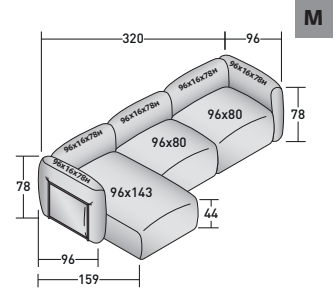

FIOCCO OUTDOOR - COMPOSICIÓN I

- 1 pza. MÓDULO BASE **DDAO 008**
- 1 pza. MÓDULO BASE **DDAO 006**
- 1 pza. MÓDULO BASE **DDAO 005**
- 1 pza. MÓDULO BASE **DDAO 002**
- 2 pzas. ESTRUCTURA RESPALDO/BRAZO **DDAU 001**
- 2 pzas. COJÍN RESPALDO/BRAZO **DDAP 001**
- 3 pzas. ESTRUCTURA RESPALDO/BRAZO **DDAU 006**
- 1 pza. COJÍN RESPALDO/BRAZO **DDAP 006**
- 2 pzas. COJÍN RESPALDO/BRAZO **DDAP 007**

FIOCCO COMPOSICIONES

design Pinuccio Borgonovo 2023

TAMAÑO TOTAL - MEDIDAS EN CM.

FIOCCO OUTDOOR - COMPOSICIÓN L

- 1 pza. MÓDULO BASE **DDAO 006**
- 2 pzas. MÓDULO BASE **DDAO 005**
- 2 pzas. MÓDULO BASE **DDAO 001**
- 6 pzas. ESTRUCTURA RESPALDO/BRAZO **DDAU 001**
- 6 pzas. COJÍN RESPALDO/BRAZO **DDAP 001**
- 3 pzas. ESTRUCTURA RESPALDO/BRAZO **DDAU 006**
- 3 pzas. COJÍN RESPALDO/BRAZO **DDAP 006**

FIOCCO OUTDOOR - COMPOSICIÓN M

- 1 pza. MÓDULO BASE **DDAO 008**
- 2 pzas. MÓDULO BASE **DDAO 006**
- 5 pzas. ESTRUCTURA RESPALDO/BRAZO **DDAU 006**
- 5 pzas. COJÍN RESPALDO/BRAZO **DDAP 006**

FIOCCO OUTDOOR - COMPOSICIÓN N