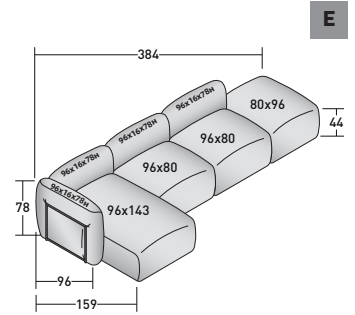

El revestimiento es completamente desenfundable.

FIOCCO COMPOSICIÓN
design Pinuccio Borgonovo 2023

TAMAÑO TOTAL - MEDIDAS EN CM.

FIOCCO OUTDOOR - COMPOSICIÓN A

- 2 pzas. MÓDULO BASE **DDAO 001**
- 2 pzas. ESTRUCTURA RESPALDO/BRAZO **DDAU 001**
- 2 pzas. COJÍN RESPALDO/BRAZO **DDAP 001**
- 2 pzas. ESTRUCTURA RESPALDO/BRAZO **DDAU 006**
- 2 pzas. COJÍN RESPALDO/BRAZO **DDAP 006**

FIOCCO OUTDOOR - COMPOSICIÓN B

- 3 pzas. MÓDULO BASE **DDAO 001**
- 3 pzas. ESTRUCTURA RESPALDO/BRAZO **DDAU 001**
- 3 pzas. COJÍN RESPALDO/BRAZO **DDAP 001**
- 2 pzas. ESTRUCTURA RESPALDO/BRAZO **DDAU 006**
- 2 pzas. COJÍN RESPALDO/BRAZO **DDAP 006**

FIOCCO OUTDOOR - COMPOSICIÓN C

- 2 pzas. MÓDULO BASE **DDAO 006**
- 4 pzas. ESTRUCTURA RESPALDO/BRAZO **DDAU 006**
- 4 pzas. COJÍN RESPALDO/BRAZO **DDAP 006**

FIOCCO OUTDOOR - COMPOSICIÓN D

- 3 pzas. MÓDULO BASE **DDAO 006**
- 5 pzas. ESTRUCTURA RESPALDO/BRAZO **DDAU 006**
- 5 pzas. COJÍN RESPALDO/BRAZO **DDAP 006**

FIOCCO COMPOSICIÓN

design Pinuccio Borgonovo 2023

TAMAÑO TOTAL - MEDIDAS EN CM.

FIOCCO OUTDOOR - COMPOSICIÓN E

- 2 pzas. MÓDULO BASE **DDAO 006**
- 1 pza. MÓDULO BASE **DDAO 008**
- 1 pza. MÓDULO BASE **DDAO 002**
- 4 pzas. ESTRUCTURA RESPALDO/BRAZO **DDAU 006**
- 4 pzas. COJÍN RESPALDO/BRAZO **DDAP 006**