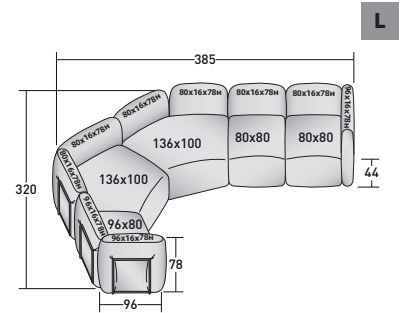

FIOCCO OUTDOOR - COMPOSICIÓN H

- 1 pza. MÓDULO BASE **DDAO 005**
- 1 pza. MÓDULO BASE **DDAO 006**
- 2 pzas. MÓDULO BASE **DDAO 001**
- 3 pzas. ESTRUCTURA RESPALDO/BRAZO **DDAU 001**
- 3 pzas. COJÍN RESPALDO/BRAZO **DDAP 001**
- 2 pzas. ESTRUCTURA RESPALDO/BRAZO **DDAU 006**
- 2 pzas. COJÍN RESPALDO/BRAZO **DDAP 006**

FIOCCO OUTDOOR - COMPOSICIÓN I

- 1 pza. MÓDULO BASE **DDAO 008**
- 1 pza. MÓDULO BASE **DDAO 006**
- 1 pza. MÓDULO BASE **DDAO 005**
- 1 pza. MÓDULO BASE **DDAO 002**
- 2 pzas. ESTRUCTURA RESPALDO/BRAZO **DDAU 001**
- 2 pzas. COJÍN RESPALDO/BRAZO **DDAP 001**
- 3 pzas. ESTRUCTURA RESPALDO/BRAZO **DDAU 006**
- 1 pza. COJÍN RESPALDO/BRAZO **DDAP 006**
- 2 pzas. COJÍN RESPALDO/BRAZO **DDAP 007**

FIOCCO COMPOSICIONES

design Pinuccio Borgonovo 2023

TAMAÑO TOTAL - MEDIDAS EN CM.

FIOCCO OUTDOOR - COMPOSICIÓN L

- 1 pza. MÓDULO BASE **DDAO 006**
- 2 pzas. MÓDULO BASE **DDAO 005**
- 2 pzas. MÓDULO BASE **DDAO 001**
- 6 pzas. ESTRUCTURA RESPALDO/BRAZO **DDAU 001**
- 6 pzas. COJÍN RESPALDO/BRAZO **DDAP 001**
- 3 pzas. ESTRUCTURA RESPALDO/BRAZO **DDAU 006**
- 3 pzas. COJÍN RESPALDO/BRAZO **DDAP 006**