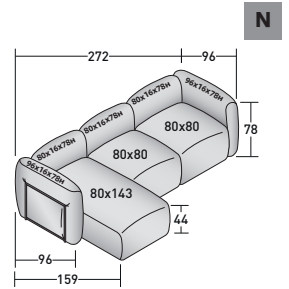

FIOCCO OUTDOOR - COMPOSICIÓN N

- -1 pza. MÓDULO BASE **DDAO 003**
- -2 pzas. MÓDULO BASE **DDAO 001**
- -3 pzas. ESTRUCTURA RESPALDO/BRAZO **DDAU 001**
- -3 pzas. COJÍN RESPALDO/BRAZO **DDAP 001**
- -2 pzas. ESTRUCTURA RESPALDO/BRAZO **DDAU 006**
- -2 pzas. COJÍN RESPALDO/BRAZO **DDAP 006**