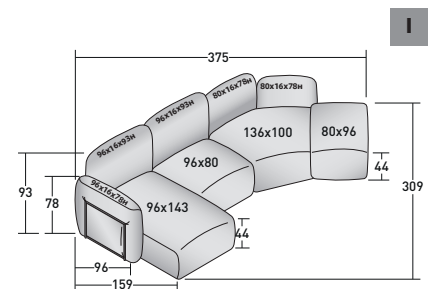

FIOCCO OUTDOOR - COMPOSICIÓN I

- 1 pza. MÓDULO BASE **DDAO 008**
- 1 pza. MÓDULO BASE **DDAO 006**
- 1 pza. MÓDULO BASE **DDAO 005**
- 1 pza. MÓDULO BASE **DDAO 002**
- 2 pzas. ESTRUCTURA RESPALDO/BRAZO **DDAU 001**
- 2 pzas. COJÍN RESPALDO/BRAZO **DDAP 001**
- 3 pzas. ESTRUCTURA RESPALDO/BRAZO **DDAU 006**
- 1 pza. COJÍN RESPALDO/BRAZO **DDAP 006**
- 2 pzas. COJÍN RESPALDO/BRAZO **DDAP 007**