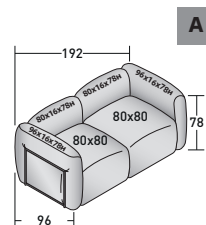

El revestimiento es completamente desenfundable.

FIOCCO COMPOSICIÓN
design Pinuccio Borgonovo 2023

TAMAÑO TOTAL - MEDIDAS EN CM.

FIOCCO OUTDOOR - COMPOSICIÓN A

- 2 pzas. MÓDULO BASE **DDAO 001**
- 2 pzas. ESTRUCTURA RESPALDO/BRAZO **DDAU 001**
- 2 pzas. COJÍN RESPALDO/BRAZO **DDAP 001**
- 2 pzas. ESTRUCTURA RESPALDO/BRAZO **DDAU 006**
- 2 pzas. COJÍN RESPALDO/BRAZO **DDAP 006**

FIOCCO OUTDOOR - COMPOSICIÓN B

- 3 pzas. MÓDULO BASE **DDAO 001**
- 3 pzas. ESTRUCTURA RESPALDO/BRAZO **DDAU 001**
- 3 pzas. COJÍN RESPALDO/BRAZO **DDAP 001**
- 2 pzas. ESTRUCTURA RESPALDO/BRAZO **DDAU 006**
- 2 pzas. COJÍN RESPALDO/BRAZO **DDAP 006**