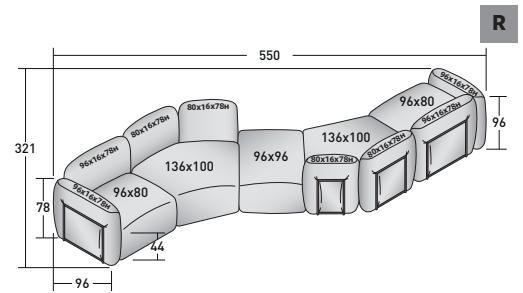

FIOCCO OUTDOOR - COMPOSICIÓN P

- 1 pza. MÓDULO BASE **DDAO 005**
- 1 pza. MÓDULO BASE **DDAO 007**
- 2 pzas. ESTRUCTURA RESPALDO/BRAZO **DDAU 001**
- 2 pzas. COJÍN RESPALDO/BRAZO **DDAP 001**

FIOCCO COMPOSICIÓN

design Pinuccio Borgonovo 2023

TAMAÑO TOTAL - MEDIDAS EN CM.

FIOCCO OUTDOOR - COMPOSICIÓN Q

- 2 pzas. MÓDULO BASE **DDAO 006**
- 1 pza. MÓDULO BASE **DDAO 005**
- 3 pzas. ESTRUCTURA RESPALDO/BRAZO **DDAU 006**
- 2 pzas. COJÍN RESPALDO/BRAZO **DDAP 007**
- 1 pza. COJÍN RESPALDO/BRAZO **DDAP 006**
- 2 pzas. ESTRUCTURA RESPALDO/BRAZO **DDAU 001**
- 2 pzas. COJÍN RESPALDO/BRAZO **DDAP 002**

FIOCCO OUTDOOR - COMPOSICIÓN R

- 2 pzas. MÓDULO BASE **DDAO 006**
- 2 pzas. MÓDULO BASE **DDAO 005**
- 1 pza. MÓDULO BASE **DDAO 007**
- 4 pzas. ESTRUCTURA RESPALDO/BRAZO **DDAU 001**
- 4 pzas. ESTRUCTURA RESPALDO/BRAZO **DDAU 006**
- 4 pzas. COJÍN RESPALDO/BRAZO **DDAP 001**
- 4 pzas. COJÍN RESPALDO/BRAZO **DDAP 006**