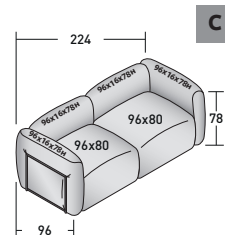

El revestimiento es completamente desenfundable.

FIOCCO COMPOSICIÓN
design Pinuccio Borgonovo 2023

TAMAÑO TOTAL - MEDIDAS EN CM.

FIOCCO OUTDOOR - COMPOSICIÓN A

- 2 pzas. MÓDULO BASE **DDAO 001**
- 2 pzas. ESTRUCTURA RESPALDO/BRAZO **DDAU 001**
- 2 pzas. COJÍN RESPALDO/BRAZO **DDAP 001**
- 2 pzas. ESTRUCTURA RESPALDO/BRAZO **DDAU 006**
- 2 pzas. COJÍN RESPALDO/BRAZO **DDAP 006**

FIOCCO OUTDOOR - COMPOSICIÓN B

- 3 pzas. MÓDULO BASE **DDAO 001**
- 3 pzas. ESTRUCTURA RESPALDO/BRAZO **DDAU 001**
- 3 pzas. COJÍN RESPALDO/BRAZO **DDAP 001**
- 2 pzas. ESTRUCTURA RESPALDO/BRAZO **DDAU 006**
- 2 pzas. COJÍN RESPALDO/BRAZO **DDAP 006**

FIOCCO OUTDOOR - COMPOSICIÓN C

- 2 pzas. MÓDULO BASE **DDAO 006**
- 4 pzas. ESTRUCTURA RESPALDO/BRAZO **DDAU 006**
- 4 pzas. COJÍN RESPALDO/BRAZO **DDAP 006**

FIOCCO OUTDOOR - COMPOSICIÓN D

- 3 pzas. MÓDULO BASE **DDAO 006**
- 5 pzas. ESTRUCTURA RESPALDO/BRAZO **DDAU 006**
- 5 pzas. COJÍN RESPALDO/BRAZO **DDAP 006**

FIOCCO COMPOSICIÓN

design Pinuccio Borgonovo 2023

TAMAÑO TOTAL - MEDIDAS EN CM.

FIOCCO OUTDOOR - COMPOSICIÓN E

- 2 pzas. MÓDULO BASE **DDAO 006**
- 1 pza. MÓDULO BASE **DDAO 008**
- 1 pza. MÓDULO BASE **DDAO 002**
- 4 pzas. ESTRUCTURA RESPALDO/BRAZO **DDAU 006**
- 4 pzas. COJÍN RESPALDO/BRAZO **DDAP 006**