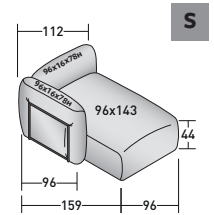

FIOCCO OUTDOOR - COMPOSICIÓN S

- 1 pza. MÓDULO BASE **DDAO 008**
- 2 pzas. ESTRUCTURA RESPALDO/BRAZO **DDAU 006**
- 2 pzas. COJÍN RESPALDO/BRAZO **DDAP 006**