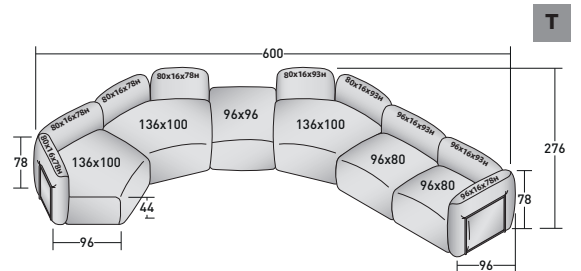

design Pinuccio Borgonovo 2023

TAMAÑO TOTAL - MEDIDAS EN CM.

FIOCCO OUTDOOR - COMPOSICIÓN Q

- 2 pzas. MÓDULO BASE **DDAO 006**
- 1 pza. MÓDULO BASE **DDAO 005**
- 3 pzas. ESTRUCTURA RESPALDO/BRAZO **DDAU 006**
- 2 pzas. COJÍN RESPALDO/BRAZO **DDAP 007**
- 1 pza. COJÍN RESPALDO/BRAZO **DDAP 006**
- 2 pzas. ESTRUCTURA RESPALDO/BRAZO **DDAU 001**
- 2 pzas. COJÍN RESPALDO/BRAZO **DDAP 002**

FIOCCO OUTDOOR - COMPOSICIÓN R

- 2 pzas. MÓDULO BASE **DDAO 006**
- 2 pzas. MÓDULO BASE **DDAO 005**
- 1 pza. MÓDULO BASE **DDAO 007**
- 4 pzas. ESTRUCTURA RESPALDO/BRAZO **DDAU 001**
- 4 pzas. ESTRUCTURA RESPALDO/BRAZO **DDAU 006**
- 4 pzas. COJÍN RESPALDO/BRAZO **DDAP 001**
- 4 pzas. COJÍN RESPALDO/BRAZO **DDAP 006**

FIOCCO COMPOSICIÓN

design Pinuccio Borgonovo 2023

TAMAÑO TOTAL - MEDIDAS EN CM.

FIOCCO OUTDOOR - COMPOSICIÓN I1

- 1 pza. MÓDULO BASE **DDAO 008**
- 1 pza. MÓDULO BASE **DDAO 006**
- 1 pza. MÓDULO BASE **DDAO 005**
- 1 pza. MÓDULO BASE **DDAO 007**
- 2 pzas. ESTRUCTURA RESPALDO/BRAZO **DDAU 001**
- 2 pzas. COJÍN RESPALDO/BRAZO **DDAP 001**
- 3 pzas. ESTRUCTURA RESPALDO/BRAZO **DDAU 006**
- 1 pza. COJÍN RESPALDO/BRAZO **DDAP 006**
- 2 pzas. COJÍN RESPALDO/BRAZO **DDAP 007**