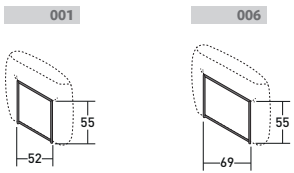

ESTRUCTURA RESPALDO/BRAZO