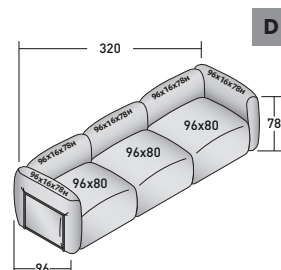

El revestimiento es completamente desenfundable.

FIOCCO COMPOSICIÓN
design Pinuccio Borgonovo 2023

TAMAÑO TOTAL - MEDIDAS EN CM.

FIOCCO OUTDOOR - COMPOSICIÓN A

- 2 pzas. MÓDULO BASE **DDAO 001**
- 2 pzas. ESTRUCTURA RESPALDO/BRAZO **DDAU 001**
- 2 pzas. COJÍN RESPALDO/BRAZO **DDAP 001**
- 2 pzas. ESTRUCTURA RESPALDO/BRAZO **DDAU 006**
- 2 pzas. COJÍN RESPALDO/BRAZO **DDAP 006**

FIOCCO OUTDOOR - COMPOSICIÓN B

- 3 pzas. MÓDULO BASE **DDAO 001**
- 3 pzas. ESTRUCTURA RESPALDO/BRAZO **DDAU 001**
- 3 pzas. COJÍN RESPALDO/BRAZO **DDAP 001**
- 2 pzas. ESTRUCTURA RESPALDO/BRAZO **DDAU 006**
- 2 pzas. COJÍN RESPALDO/BRAZO **DDAP 006**

FIOCCO OUTDOOR - COMPOSICIÓN C

- 2 pzas. MÓDULO BASE **DDAO 006**
- 4 pzas. ESTRUCTURA RESPALDO/BRAZO **DDAU 006**
- 4 pzas. COJÍN RESPALDO/BRAZO **DDAP 006**

FIOCCO OUTDOOR - COMPOSICIÓN D

- 3 pzas. MÓDULO BASE **DDAO 006**
- 5 pzas. ESTRUCTURA RESPALDO/BRAZO **DDAU 006**
- 5 pzas. COJÍN RESPALDO/BRAZO **DDAP 006**

FIOCCO COMPOSICIÓN

design Pinuccio Borgonovo 2023

TAMAÑO TOTAL - MEDIDAS EN CM.

FIOCCO OUTDOOR - COMPOSICIÓN E

- 2 pzas. MÓDULO BASE **DDAO 006**
- 1 pza. MÓDULO BASE **DDAO 008**
- 1 pza. MÓDULO BASE **DDAO 002**
- 4 pzas. ESTRUCTURA RESPALDO/BRAZO **DDAU 006**
- 4 pzas. COJÍN RESPALDO/BRAZO **DDAP 006**