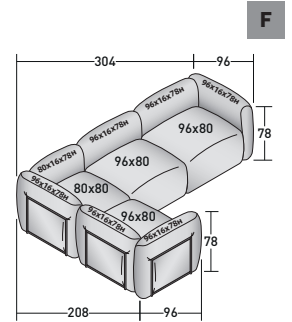

FIOCCO OUTDOOR - COMPOSICIÓN B

- 3 pzas. MÓDULO BASE **DDAO 001**
- 3 pzas. ESTRUCTURA RESPALDO/BRAZO **DDAU 001**
- 3 pzas. COJÍN RESPALDO/BRAZO **DDAP 001**
- 2 pzas. ESTRUCTURA RESPALDO/BRAZO **DDAU 006**
- 2 pzas. COJÍN RESPALDO/BRAZO **DDAP 006**

FIOCCO OUTDOOR - COMPOSICIÓN C

- 2 pzas. MÓDULO BASE **DDAO 006**
- 4 pzas. ESTRUCTURA RESPALDO/BRAZO **DDAU 006**
- 4 pzas. COJÍN RESPALDO/BRAZO **DDAP 006**

FIOCCO OUTDOOR - COMPOSICIÓN D

- 3 pzas. MÓDULO BASE **DDAO 006**
- 5 pzas. ESTRUCTURA RESPALDO/BRAZO **DDAU 006**
- 5 pzas. COJÍN RESPALDO/BRAZO **DDAP 006**

FIOCCO COMPOSICIÓN

design Pinuccio Borgonovo 2023

TAMAÑO TOTAL - MEDIDAS EN CM.

FIOCCO OUTDOOR - COMPOSICIÓN E

- 2 pzas. MÓDULO BASE **DDAO 006**
- 1 pza. MÓDULO BASE **DDAO 008**
- 1 pza. MÓDULO BASE **DDAO 002**
- 4 pzas. ESTRUCTURA RESPALDO/BRAZO **DDAU 006**
- 4 pzas. COJÍN RESPALDO/BRAZO **DDAP 006**

FIOCCO OUTDOOR - COMPOSICIÓN F

- 1 pza. MÓDULO BASE **DDAO 001**
- 3 pzas. MÓDULO BASE **DDAO 006**
- 1 pza. ESTRUCTURA RESPALDO/BRAZO **DDAU 001**
- 1 pza. COJÍN RESPALDO/BRAZO **DDAP 001**
- 6 pzas. ESTRUCTURA RESPALDO/BRAZO **DDAU 006**
- 6 pzas. COJÍN RESPALDO/BRAZO **DDAP 006**