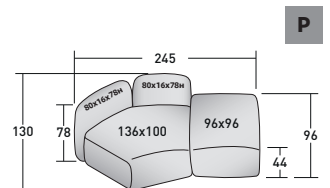

FIOCCO OUTDOOR - COMPOSICIÓN P

- -1 pza. MÓDULO BASE **DDAO 005**
- -1 pza. MÓDULO BASE **DDAO 007**
- -2 pzas. ESTRUCTURA RESPALDO/BRAZO **DDAU 001**
- -2 pzas. COJÍN RESPALDO/BRAZO **DDAP 001**