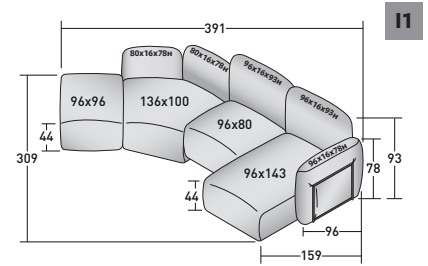

design Pinuccio Borgonovo 2023

TAMAÑO TOTAL - MEDIDAS EN CM.

FIOCCO OUTDOOR - COMPOSICIÓN Q

- 2 pzas. MÓDULO BASE **DDAO 006**
- 1 pza. MÓDULO BASE **DDAO 005**
- 3 pzas. ESTRUCTURA RESPALDO/BRAZO **DDAU 006**
- 2 pzas. COJÍN RESPALDO/BRAZO **DDAP 007**
- 1 pza. COJÍN RESPALDO/BRAZO **DDAP 006**
- 2 pzas. ESTRUCTURA RESPALDO/BRAZO **DDAU 001**
- 2 pzas. COJÍN RESPALDO/BRAZO **DDAP 002**

FIOCCO OUTDOOR - COMPOSICIÓN R

- 2 pzas. MÓDULO BASE **DDAO 006**
- 2 pzas. MÓDULO BASE **DDAO 005**
- 1 pza. MÓDULO BASE **DDAO 007**
- 4 pzas. ESTRUCTURA RESPALDO/BRAZO **DDAU 001**
- 4 pzas. ESTRUCTURA RESPALDO/BRAZO **DDAU 006**
- 4 pzas. COJÍN RESPALDO/BRAZO **DDAP 001**
- 4 pzas. COJÍN RESPALDO/BRAZO **DDAP 006**

FIOCCO OUTDOOR - COMPOSICIÓN S

- 1 pza. MÓDULO BASE **DDAO 008**
- 2 pzas. ESTRUCTURA RESPALDO/BRAZO **DDAU 006**
- 2 pzas. COJÍN RESPALDO/BRAZO **DDAP 006**

FIOCCO OUTDOOR - COMPOSICIÓN T

- 3 pzas. MÓDULO BASE **DDAO 005**
- 1 pza. MÓDULO BASE **DDAO 007**
- 2 pzas. MÓDULO BASE **DDAO 006**
- 6 pzas. ESTRUCTURA RESPALDO/BRAZO **DDAU 001**
- 3 pzas. ESTRUCTURA RESPALDO/BRAZO **DDAU 006**
- 4 pzas. COJÍN RESPALDO/BRAZO **DDAP 001**
- 2 pzas. COJÍN RESPALDO/BRAZO **DDAP 002**
- 2 pzas. COJÍN RESPALDO/BRAZO **DDAP 007**
- 1 pzas. COJÍN RESPALDO/BRAZO **DDAP 006**

FIOCCO COMPOSICIÓN

design Pinuccio Borgonovo 2023

TAMAÑO TOTAL - MEDIDAS EN CM.

FIOCCO OUTDOOR - COMPOSICIÓN I1

- 1 pza. MÓDULO BASE **DDAO 008**
- 1 pza. MÓDULO BASE **DDAO 006**
- 1 pza. MÓDULO BASE **DDAO 005**
- 1 pza. MÓDULO BASE **DDAO 007**
- 2 pzas. ESTRUCTURA RESPALDO/BRAZO **DDAU 001**
- 2 pzas. COJÍN RESPALDO/BRAZO **DDAP 001**
- 3 pzas. ESTRUCTURA RESPALDO/BRAZO **DDAU 006**
- 1 pza. COJÍN RESPALDO/BRAZO **DDAP 006**
- 2 pzas. COJÍN RESPALDO/BRAZO **DDAP 007**