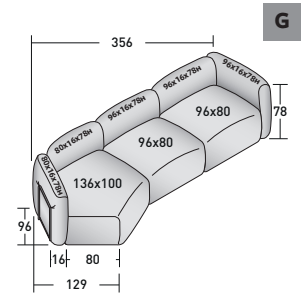

FIOCCO OUTDOOR - COMPOSICIÓN G

- 1 pza. MÓDULO BASE **DDAO 005**
- 2 pzas. MÓDULO BASE **DDAO 006**
- 2 pzas. ESTRUCTURA RESPALDO/BRAZO **DDAU 001**
- 2 pzas. COJÍN RESPALDO/BRAZO **DDAP 001**
- 3 pzas. ESTRUCTURA RESPALDO/BRAZO **DDAU 006**
- 3 pzas. COJÍN RESPALDO/BRAZO **DDAP 006**