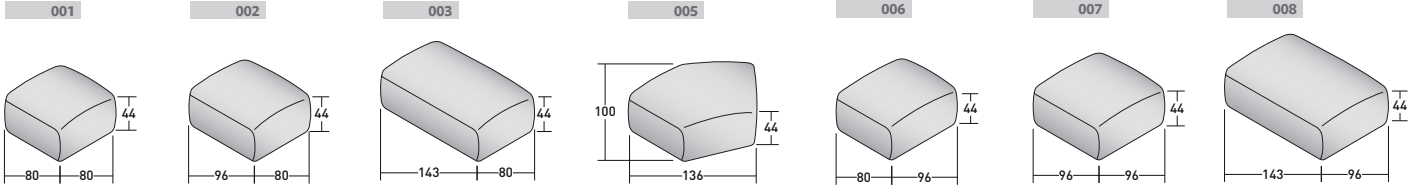

MÓDULO BASE