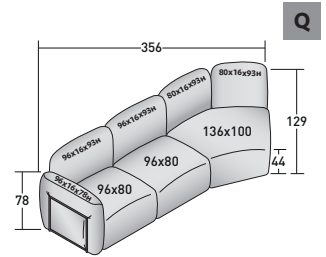

FIOCCO OUTDOOR - COMPOSICIÓN P

- 1 pza. MÓDULO BASE **DDAO 005**
- 1 pza. MÓDULO BASE **DDAO 007**
- 2 pzas. ESTRUCTURA RESPALDO/BRAZO **DDAU 001**
- 2 pzas. COJÍN RESPALDO/BRAZO **DDAP 001**

FIOCCO COMPOSICIÓN

design Pinuccio Borgonovo 2023

TAMAÑO TOTAL - MEDIDAS EN CM.

FIOCCO OUTDOOR - COMPOSICIÓN Q

- 2 pzas. MÓDULO BASE **DDAO 006**
- 1 pza. MÓDULO BASE **DDAO 005**
- 3 pzas. ESTRUCTURA RESPALDO/BRAZO **DDAU 006**
- 2 pzas. COJÍN RESPALDO/BRAZO **DDAP 007**
- 1 pza. COJÍN RESPALDO/BRAZO **DDAP 006**
- 2 pzas. ESTRUCTURA RESPALDO/BRAZO **DDAU 001**
- 2 pzas. COJÍN RESPALDO/BRAZO **DDAP 002**