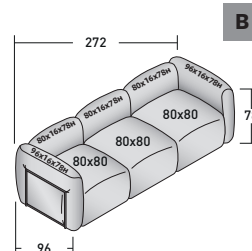

El revestimiento es completamente desenfundable.

FIOCCO COMPOSICIÓN
design Pinuccio Borgonovo 2023

TAMAÑO TOTAL - MEDIDAS EN CM.

FIOCCO OUTDOOR - COMPOSICIÓN A

- 2 pzas. MÓDULO BASE **DDAO 001**
- 2 pzas. ESTRUCTURA RESPALDO/BRAZO **DDAU 001**
- 2 pzas. COJÍN RESPALDO/BRAZO **DDAP 001**
- 2 pzas. ESTRUCTURA RESPALDO/BRAZO **DDAU 006**
- 2 pzas. COJÍN RESPALDO/BRAZO **DDAP 006**

FIOCCO OUTDOOR - COMPOSICIÓN B

- 3 pzas. MÓDULO BASE **DDAO 001**
- 3 pzas. ESTRUCTURA RESPALDO/BRAZO **DDAU 001**
- 3 pzas. COJÍN RESPALDO/BRAZO **DDAP 001**
- 2 pzas. ESTRUCTURA RESPALDO/BRAZO **DDAU 006**
- 2 pzas. COJÍN RESPALDO/BRAZO **DDAP 006**

FIOCCO OUTDOOR - COMPOSICIÓN C

- 2 pzas. MÓDULO BASE **DDAO 006**
- 4 pzas. ESTRUCTURA RESPALDO/BRAZO **DDAU 006**
- 4 pzas. COJÍN RESPALDO/BRAZO **DDAP 006**

FIOCCO OUTDOOR - COMPOSICIÓN D

- 3 pzas. MÓDULO BASE **DDAO 006**
- 5 pzas. ESTRUCTURA RESPALDO/BRAZO **DDAU 006**
- 5 pzas. COJÍN RESPALDO/BRAZO **DDAP 006**