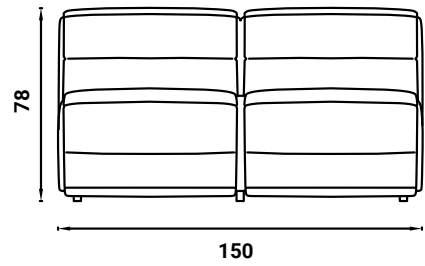

La estructura es acolchada y el revestimiento hecho con tejidos específicamente aptos para el exterior es fácilmente desfundable gracias a cremalleras negras que recorren todo el perímetro del asiento y del respaldo; un signo gráfico deliberadamente fuerte que resalta su curva. La "capa" acolchada removible es opcional, puede ser con el mismo revestimiento o bien en contraste, y está fijada con velcro en la parte central e inferior del asiento y con un contrapeso en la parte detrás del respaldo.

FLORA SISTEMA DE ASIENTOS - OUTDOOR
design Ilenia Viscardi 2021

TAMAÑO TOTAL - MEDIDAS EN CM.

FLORA SISTEMA DE ASIENTOS - OUTDOOR
design Ilenia Viscardi 2021

TAMAÑO TOTAL - MEDIDAS EN CM.

001

002