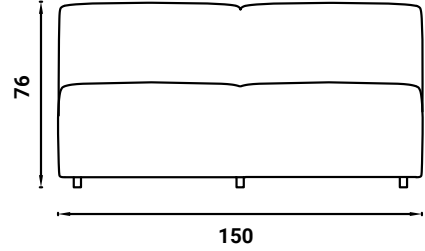

FLORA SISTEMA DE ASIENTOS - OUTDOOR
design Ilenia Viscardi 2021

TAMAÑO TOTAL - MEDIDAS EN CM.