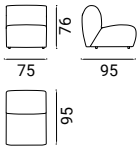

FLORA SISTEMA DE ASIENTOS - OUTDOOR
design Ilenia Viscardi 2021

TAMAÑO TOTAL - MEDIDAS EN CM.

FLORA SISTEMA DE ASIENTOS - OUTDOOR
design Ilenia Viscardi 2021

TAMAÑO TOTAL - MEDIDAS EN CM.

001

002