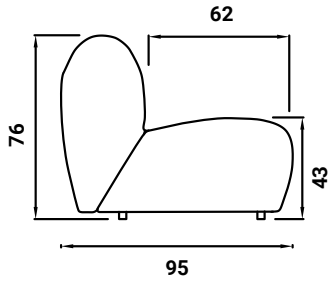

FLORA

SISTEMA DE ASIENTOS
OUTDOOR
design Ilenia Viscardi
2021

Flora es un sistema de asientos individuales y dobles que pueden combinarse para obtener configuraciones libres, poco convencionales e infinitamente ampliables.

La estructura es acolchada y el revestimiento hecho con tejidos específicamente aptos para el exterior es fácilmente desfundable gracias a cremalleras negras que recorren todo el perímetro del asiento y del respaldo; un signo gráfico deliberadamente fuerte que resalta su curva. La "capa" acolchada removible es opcional, puede ser con el mismo revestimiento o bien en contraste, y está fijada con velcro en la parte central e inferior del asiento y con un contrapeso en la parte detrás del respaldo.

FLORA SISTEMA DE ASIENTOS - OUTDOOR
design Ilenia Viscardi 2021

TAMAÑO TOTAL - MEDIDAS EN CM.

FLORA SISTEMA DE ASIENTOS - OUTDOOR
design Ilenia Viscardi 2021

TAMAÑO TOTAL - MEDIDAS EN CM.

001

002