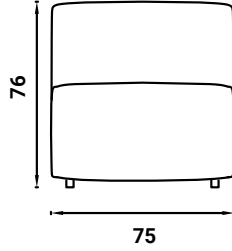

La estructura es acolchada y el revestimiento hecho con tejidos específicamente aptos para el exterior es fácilmente desfundable gracias a cremalleras negras que recorren todo el perímetro del asiento y del respaldo; un signo gráfico deliberadamente fuerte que resalta su curva. La "capa" acolchada removible es opcional, puede ser con el mismo revestimiento o bien en contraste, y está fijada con velcro en la parte central e inferior del asiento y con un contrapeso en la parte detrás del respaldo.

FLORA SISTEMA DE ASIENTOS - OUTDOOR
design Ilenia Viscardi 2021

TAMAÑO TOTAL - MEDIDAS EN CM.

FLORA SISTEMA DE ASIENTOS - OUTDOOR
design Ilenia Viscardi 2021

TAMAÑO TOTAL - MEDIDAS EN CM.

001

002