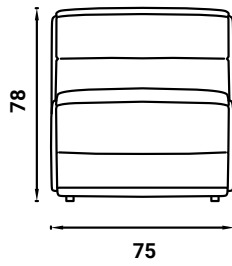

La estructura es acolchada y el revestimiento hecho con tejidos específicamente aptos para el exterior es fácilmente desfundable gracias a cremalleras negras que recorren todo el perímetro del asiento y del respaldo; un signo gráfico deliberadamente fuerte que resalta su curva. La "capa" acolchada removible es opcional, puede ser con el mismo revestimiento o bien en contraste, y está fijada con velcro en la parte central e inferior del asiento y con un contrapeso en la parte detrás del respaldo.

FLORA SISTEMA DE ASIENTOS - OUTDOOR
design Ilenia Viscardi 2021

TAMAÑO TOTAL - MEDIDAS EN CM.

FLORA SISTEMA DE ASIENTOS - OUTDOOR
design Ilenia Viscardi 2021

TAMAÑO TOTAL - MEDIDAS EN CM.

001

002