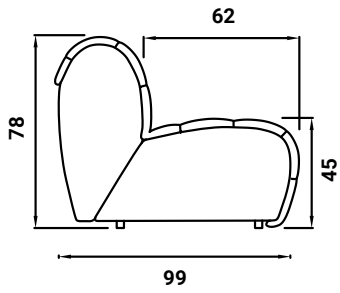

FLORA

SISTEMA DE ASIENTOS
OUTDOOR
design Ilenia Viscardi
2021

Flora es un sistema de asientos individuales y dobles que pueden combinarse para obtener configuraciones libres, poco convencionales e infinitamente ampliables.

La estructura es acolchada y el revestimiento hecho con tejidos específicamente aptos para el exterior es fácilmente desfundable gracias a cremalleras negras que recorren todo el perímetro del asiento y del respaldo; un signo gráfico deliberadamente fuerte que resalta su curva. La "capa" acolchada removible es opcional, puede ser con el mismo revestimiento o bien en contraste, y está fijada con velcro en la parte central e inferior del asiento y con un contrapeso en la parte detrás del respaldo.

FLORA SISTEMA DE ASIENTOS - OUTDOOR
design Ilenia Viscardi 2021

TAMAÑO TOTAL - MEDIDAS EN CM.

FLORA SISTEMA DE ASIENTOS - OUTDOOR
design Ilenia Viscardi 2021

TAMAÑO TOTAL - MEDIDAS EN CM.

001

002