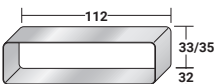

FOGLIO

MESITA

design Pinuccio Borgonovo
2024

Las mesas de centro Foglio están hechas de una sencilla chapa metálica curvada con bordes redondeados y un espacio interior hueco que puede utilizarse como tablero. Sus dimensiones están especialmente diseñadas no sólo para crear composiciones de centro de salón, sino también para introducirse entre los elementos de asiento del sofá modular Fiocco, rompiendo la continuidad de la tela y creando movimiento incluso en composiciones más grandes. Acabados disponibles: bronce anódico, bruñido mate, blanco mate, negro mate, gris mate, oxide, silver oxide y desert rock.

FOGLIO MESITA
design Pinuccio Borgonovo 2024

TAMAÑO TOTAL - MEDIDAS EN CM.

001 051

002 052

003 053

004 054

005 055

013 063