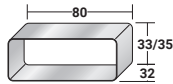

FOGLIO

MESITA

design Pinuccio Borgonovo
2024

Las mesas de centro Foglio están hechas de una sencilla chapa metálica curvada con bordes redondeados y un espacio interior hueco que puede utilizarse como tablero. Sus dimensiones están especialmente diseñadas no sólo para crear composiciones de centro de salón, sino también para introducirse entre los elementos de asiento del sofá modular Fiocco, rompiendo la continuidad de la tela y creando movimiento incluso en composiciones más grandes. Acabados disponibles: bronce anódico, bruñido mate, blanco mate, negro mate, gris mate, oxide, silver oxide y desert rock.

FOGLIO MESITA
design Pinuccio Borgonovo 2024

TAMAÑO TOTAL - MEDIDAS EN CM.

001 051

002 052

003 053

004 054

005 055

013 063