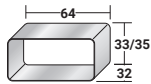

FOGLIO

MESITA

design Pinuccio Borgonovo
2024

Las mesas de centro Foglio están hechas de una sencilla chapa metálica curvada con bordes redondeados y un espacio interior hueco que puede utilizarse como tablero. Sus dimensiones están especialmente diseñadas no sólo para crear composiciones de centro de salón, sino también para introducirse entre los elementos de asiento del sofá modular Fiocco, rompiendo la continuidad de la tela y creando movimiento incluso en composiciones más grandes. Acabados disponibles: bronce anódico, bruñido mate, blanco mate, negro mate, gris mate, oxide, silver oxide y desert rock.

FOGLIO MESITA
design Pinuccio Borgonovo 2024

TAMAÑO TOTAL - MEDIDAS EN CM.

001 051

002 052

003 053

004 054

005 055

013 063