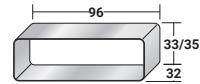

FOGLIO

MESITA

design Pinuccio Borgonovo
2024

Las mesas de centro Foglio están hechas de una sencilla chapa metálica curvada con bordes redondeados y un espacio interior hueco que puede utilizarse como tablero. Sus dimensiones están especialmente diseñadas no sólo para crear composiciones de centro de salón, sino también para introducirse entre los elementos de asiento del sofá modular Fiocco, rompiendo la continuidad de la tela y creando movimiento incluso en composiciones más grandes. Acabados disponibles: bronce anódico, bruñido mate, blanco mate, negro mate, gris mate, oxide, silver oxide y desert rock.

FOGLIO MESITA
design Pinuccio Borgonovo 2024

TAMAÑO TOTAL - MEDIDAS EN CM.

001 051

002 052

003 053

004 054

005 055

013 063