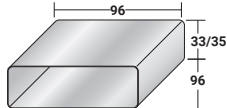

FOGLIO MESITA
design Pinuccio Borgonovo 2024

TAMAÑO TOTAL - MEDIDAS EN CM.

001 051

002 052

003 053

004 054

005 055

013 063

024 074

025 075