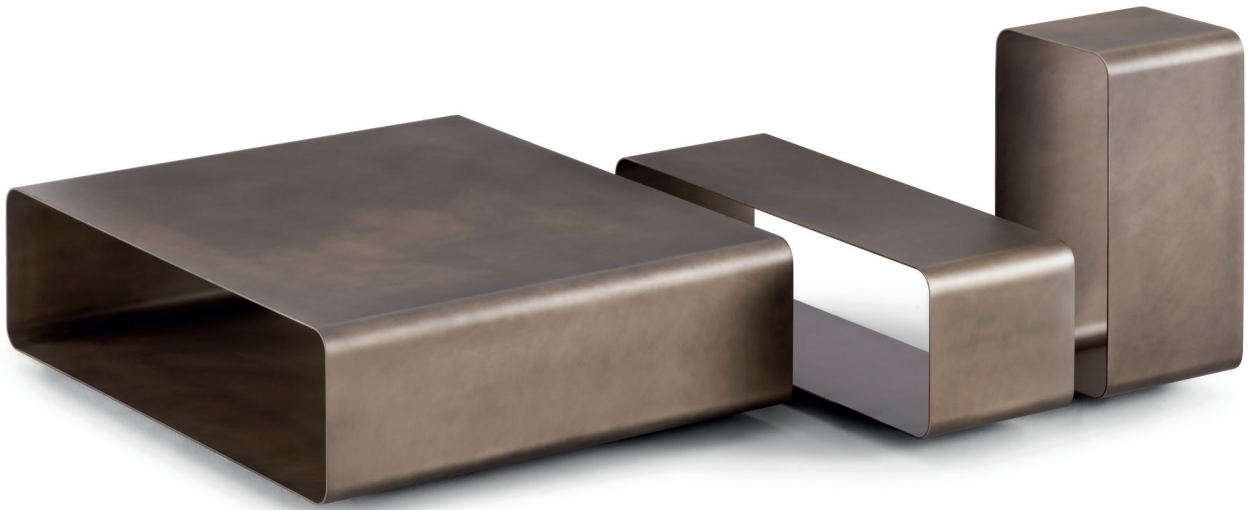

FOGLIO

MESITA

design Pinuccio Borgonovo
2024

Las mesas de centro Foglio están hechas de una sencilla chapa metálica curvada con bordes redondeados y un espacio interior hueco que puede utilizarse como tablero. Sus dimensiones están especialmente diseñadas no sólo para crear composiciones de centro de salón, sino también para introducirse entre los elementos de asiento del sofá modular Fiocco, rompiendo la continuidad de la tela y creando movimiento incluso en composiciones más grandes. Acabados disponibles: bronce anódico, bruñido mate, blanco mate, negro mate, gris mate, oxide, silver oxide y desert rock.

FOGLIO MESITA
design Pinuccio Borgonovo 2024

TAMAÑO TOTAL - MEDIDAS EN CM.

001 051

002 052

003 053

004 054

005 055

013 063