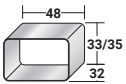

FOGLIO

MESITA

design Pinuccio Borgonovo
2024

Las mesas de centro Foglio están hechas de una sencilla chapa metálica curvada con bordes redondeados y un espacio interior hueco que puede utilizarse como tablero. Sus dimensiones están especialmente diseñadas no sólo para crear composiciones de centro de salón, sino también para introducirse entre los elementos de asiento del sofá modular Fiocco, rompiendo la continuidad de la tela y creando movimiento incluso en composiciones más grandes. Acabados disponibles: bronce anódico, bruñido mate, blanco mate, negro mate, gris mate, oxide, silver oxide y desert rock.

FOGLIO MESITA
design Pinuccio Borgonovo 2024

TAMAÑO TOTAL - MEDIDAS EN CM.

001 051

002 052

003 053

004 054

005 055

013 063