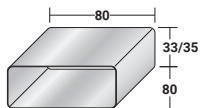

FOGLIO

MESITA

design Pinuccio Borgonovo
2024

Las mesas de centro Foglio están hechas de una sencilla chapa metálica curvada con bordes redondeados y un espacio interior hueco que puede utilizarse como tablero. Sus dimensiones están especialmente diseñadas no sólo para crear composiciones de centro de salón, sino también para introducirse entre los elementos de asiento del sofá modular Fiocco, rompiendo la continuidad de la tela y creando movimiento incluso en composiciones más grandes. Acabados disponibles: bronce anódico, bruñido mate, blanco mate, negro mate, gris mate, oxide, silver oxide y desert rock.

FOGLIO MESITA
design Pinuccio Borgonovo 2024

TAMAÑO TOTAL - MEDIDAS EN CM.

001 051

002 052

003 053

004 054

005 055

013 063