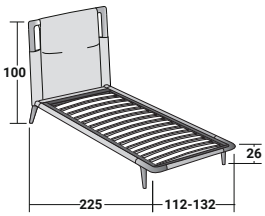

**GAUDÌ**  
INDIVIDUAL  
design Matteo Nunziati  
2020

La cama Gaudí es un homenaje a la madera, material natural por excelencia. La cabecera y los pies de apoyo de madera maciza, en los acabados fresno natural, teñido café y teñido negro o de iroko natural teñido café y teñido gris, son el resultado de preciadás labores artesanas y crean una estructura sinuosa lista para acomodar el revestimiento en tejido o piel. El revestimiento parece simplemente apoyado, pero en realidad es el resultado de un complejo y detallado estudio de diseño, para realzar la pureza y la belleza de la madera y proporcionar a la cama un aspecto acogedor y sumamente exclusivo. El plano de apoyo de Gaudí es de lamas fijas con regulación de dureza.

**GAUDÍ INDIVIDUAL**  
design Matteo Nunziati 2020

BASES Y PLANOS DE REPOSO  
TAMAÑO TOTAL - MEDIDAS EN CM.

PLANO DE LAMAS AJUSTABLES