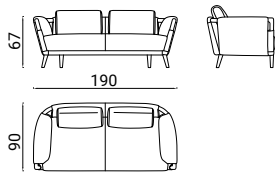

## GAUDÍ

SILLÓN

design Matteo Nunziati

2021

Butaca y sillón de esquina con un solo reposabrazos: comodines versátiles, para completar zonas living dinámicas y de conversación o para combinar con los demás acolchados de la colección.

Los sillones Gaudí están también disponibles en una versión apta para el exterior cubierto (con estructura de madera Iroko y revestimientos compatibles para este uso).

GAUDÍ SILLÓN  
design Matteo Nunziati 2021

TAMAÑO TOTAL - MEDIDAS EN CM.

001

002

003

004