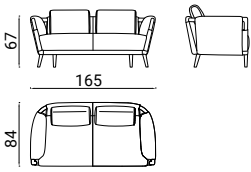

## GAUDÍ

SILLÓN

design Matteo Nunziati

2021

Butaca y sillón de esquina con un solo reposabrazos: comodines versátiles, para completar zonas living dinámicas y de conversación o para combinar con los demás acolchados de la colección.

TAMAÑO TOTAL - MEDIDAS EN CM.

001

002

003

004