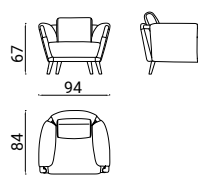

GAUDÍ SILLÓN DE ESQUINA - OUTDOOR

design Matteo Nunziati 2021

TAMAÑO TOTAL - MEDIDAS EN CM.

GAUDÍ SILLÓN DE ESQUINA - OUTDOOR
design Matteo Nunziati 2021

TAMAÑO TOTAL - MEDIDAS EN CM.

001

002

003