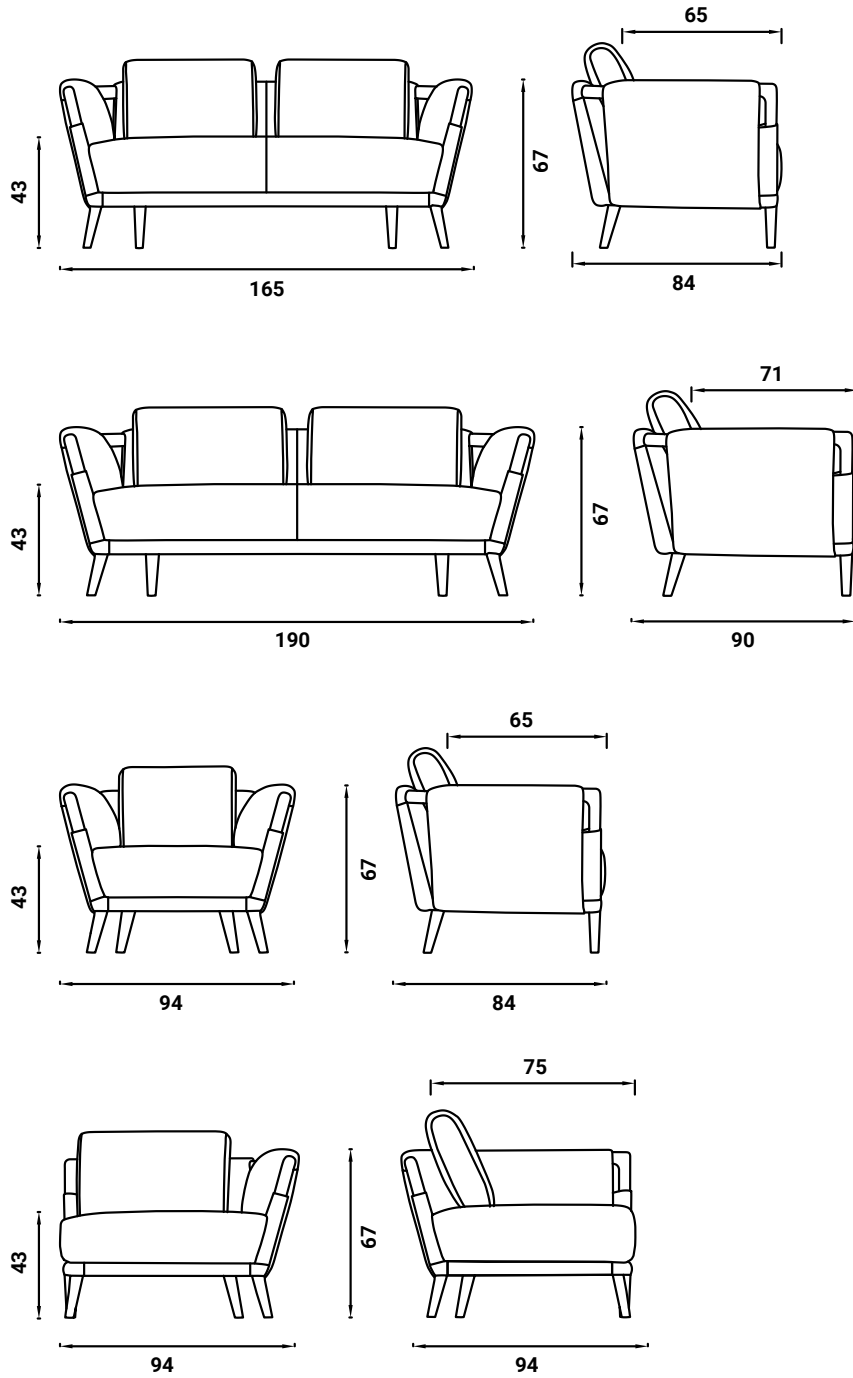

GAUDÍ

SILLÓN DE ESQUINA
OUTDOOR
design Matteo Nunziati
2021

Butaca y sillón de esquina con un solo reposabrazos: comodines versátiles, para completar zonas de conversación y relajamiento o para combinar con los sofás de la colección. La protagonista absoluta es la madera maciza de iroko (disponible en los acabados natural o teñido café) que ofrece prestaciones excelentes en el exterior y que, con sus curvas naturales, define la forma del proyecto. Partiendo de los pies, la madera se extiende hasta los reposabrazos y el respaldo, creando un marco sinuoso listo para acoger el blando revestimiento acolchado y los cojines. El revestimiento, completamente desenfundable, está disponible en una amplia gama de tejidos y colores especialmente diseñados para el uso en el exterior.

GAUDÍ SILLÓN DE ESQUINA - OUTDOOR

design Matteo Nunziati 2021

TAMAÑO TOTAL - MEDIDAS EN CM.

GAUDÍ SILLÓN DE ESQUINA - OUTDOOR
design Matteo Nunziati 2021

TAMAÑO TOTAL - MEDIDAS EN CM.

001

002

003