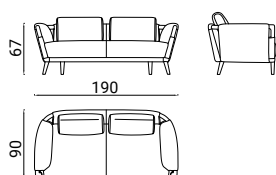

GAUDÍ SILLÓN DE ESQUINA - OUTDOOR

design Matteo Nunziati 2021

TAMAÑO TOTAL - MEDIDAS EN CM.

GAUDÍ SILLÓN DE ESQUINA - OUTDOOR
design Matteo Nunziati 2021

TAMAÑO TOTAL - MEDIDAS EN CM.

001

002

003