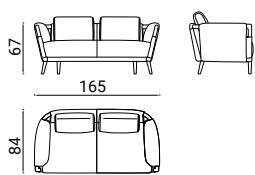

GAUDÍ SILLÓN DE ESQUINA - OUTDOOR

design Matteo Nunziati 2021

TAMAÑO TOTAL - MEDIDAS EN CM.

GAUDÍ SILLÓN DE ESQUINA - OUTDOOR
design Matteo Nunziati 2021

TAMAÑO TOTAL - MEDIDAS EN CM.

001

002

003