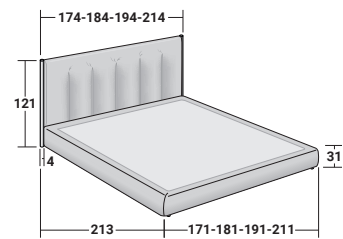

KOI MATRIMONIAL

design Carlo Colombo 2019

BASES Y PLANOS DE REPOSO
TAMAÑO TOTAL - MEDIDAS EN CM.

BASE CONTENEDOR

PLANO DE LAMAS AJUSTABLES

BASE H25

PLANO DE LAMAS AJUSTABLES
SOMIER CON MOVIMIENTO ELÉCTRICO

BASE LEONARDO