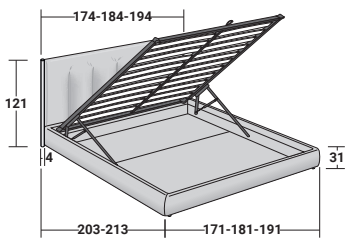

KOI
MATRIMONIAL
design Carlo Colombo
2019

Una cama de matrimonio con unas líneas limpias y esenciales, que evoca inmediatamente la idea de un lujo discreto y no ostentado. La forma rigurosa de la cabecera, rodeada por la preciosa estructura en metal que baja para formar las patas, está suavizada por el tejido, sabiamente trabajado con pespuntos verticales, que la hacen esbelta y proporcionan a la cama un diseño acogedor y sofisticado.

Disponible en la versión de matrimonio, con base de lamas, base contenedor, base de lamas con movimiento eléctrico, y con la nueva base "Leonardo". Revestimiento en tejido o piel completamente desenfundable. Detalles de la cabecera con acabados níquel negro brillante o bruñido mate.

KOI MATRIMONIAL

design Carlo Colombo 2019

BASES Y PLANOS DE REPOSO
TAMAÑO TOTAL - MEDIDAS EN CM.

BASE CONTENEDOR

PLANO DE LAMAS AJUSTABLES

BASE H25

PLANO DE LAMAS AJUSTABLES
SOMIER CON MOVIMIENTO ELÉCTRICO

BASE LEONARDO