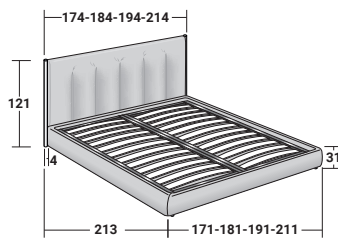

KOI MATRIMONIAL

design Carlo Colombo 2019

BASES Y PLANOS DE REPOSO
TAMAÑO TOTAL - MEDIDAS EN CM.

BASE CONTENEDOR

PLANO DE LAMAS AJUSTABLES

BASE H25

PLANO DE LAMAS AJUSTABLES
SOMIER CON MOVIMIENTO ELÉCTRICO

BASE LEONARDO